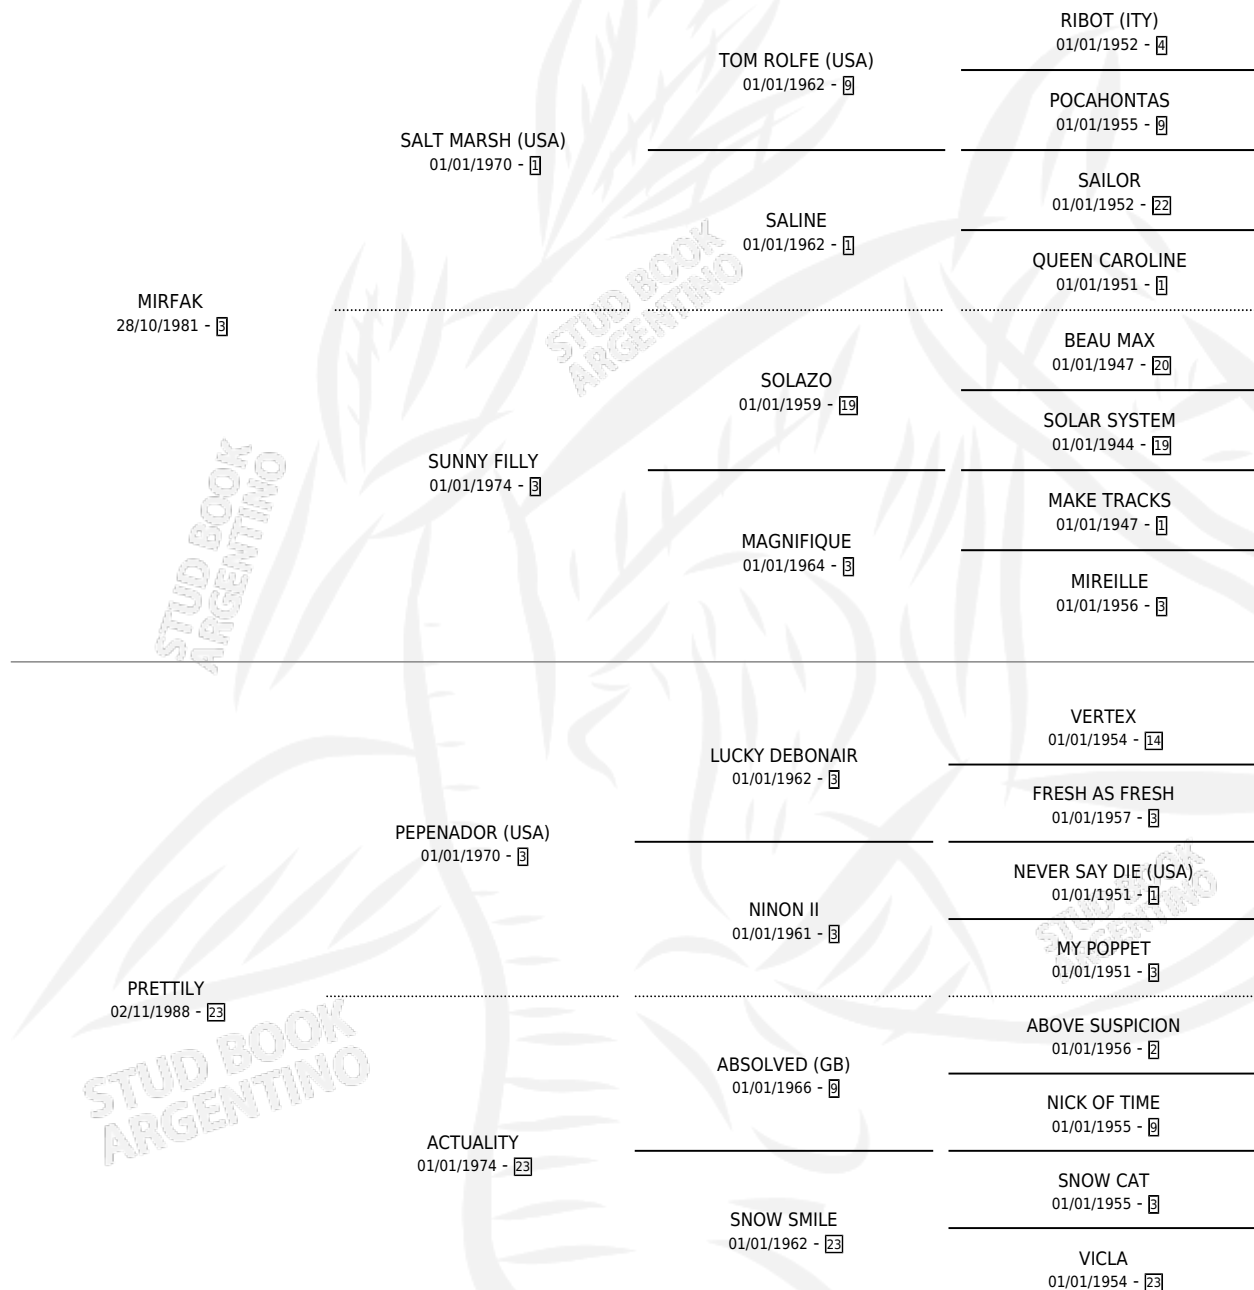

Lugar de nacimiento: Don Santiago

Criador: Don Santiago

~

HIJOS

	MACHOS	HEMBRAS
1 NACIERON	0	1
1 CORRIERON	0	1

SIN ACTUACIONES

PEDIGREE

CAMPAÑA

Solo carreras oficiales de Argentina

POR EDAD

EDAD	CC	1°	2°	3°	4°	5°	NP	CLC	CLG	CLCG1	CLGG1	IMPORTE	GANANCIA / CC
2 AÑOS	3	0	0	0	0	1	2	0	0	0	0	\$0	\$0
3 AÑOS	2	0	0	0	0	0	2	0	0	0	0	\$0	\$0
5 AÑOS	10	1	1	0	0	1	7	0	0	0	0	\$5,500	\$550
6 AÑOS	4	0	0	0	0	0	4	0	0	0	0	\$0	\$0
TOTALES	19	1	1	0	0	2	15	0	0	0	0	\$5,500	\$289
%		5.3%	5.3%	0.0%	0.0%	10.5%	78.9%	0.0%	0.0%	0.0%	0.0%		