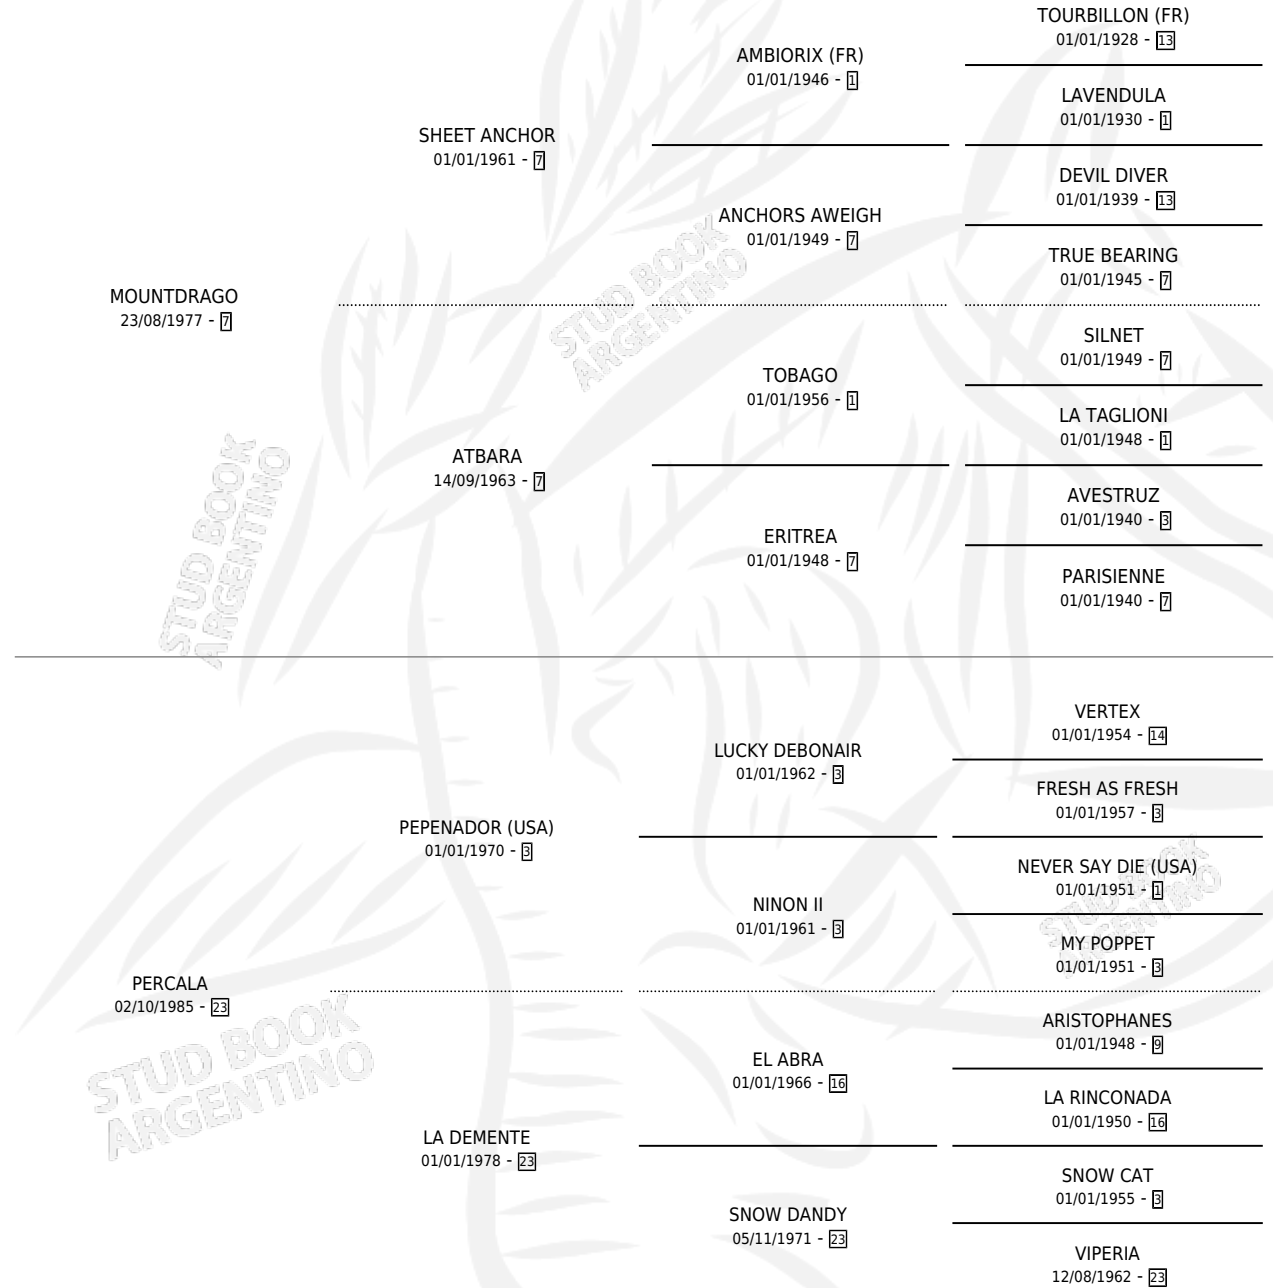

MOUNT PERCAL

por MOUNTDRAGO y PERCALA por PEPENADOR (USA)

Argentina · Macho · Zaino · SP · 21/10/1994
Familia 23-a · Volumen 35

ESTADO

TIPIFICACIÓN SANGUÍNEA	X
TIPIFICACIÓN POR ADN	X
PASAPORTE	X
IDENTIFICACIÓN POR MICROCHIP	X
REPRODUCTOR	X

Lugar de nacimiento: Don Santiago

Criador: Don Santiago

PEDIGREE

CAMPAÑA

Solo carreras oficiales de Argentina

POR EDAD

EDAD	CC	1°	2°	3°	4°	5°	NP	CLC	CLG	CLCG1	CLGG1	IMPORTE	GANANCIA / CC
3 AÑOS	10	0	2	0	1	1	6	1	0	0	0	\$4,086	\$409
4 AÑOS	6	1	0	1	1	0	3	0	0	0	0	\$6,876	\$1,146
TOTALES	16	1	2	1	2	1	9	1	0	0	0	\$10,962	\$685
%		6.3%	12.5%	6.3%	12.5%	6.3%	56.3%	6.3%	0.0%	0.0%	0.0%		