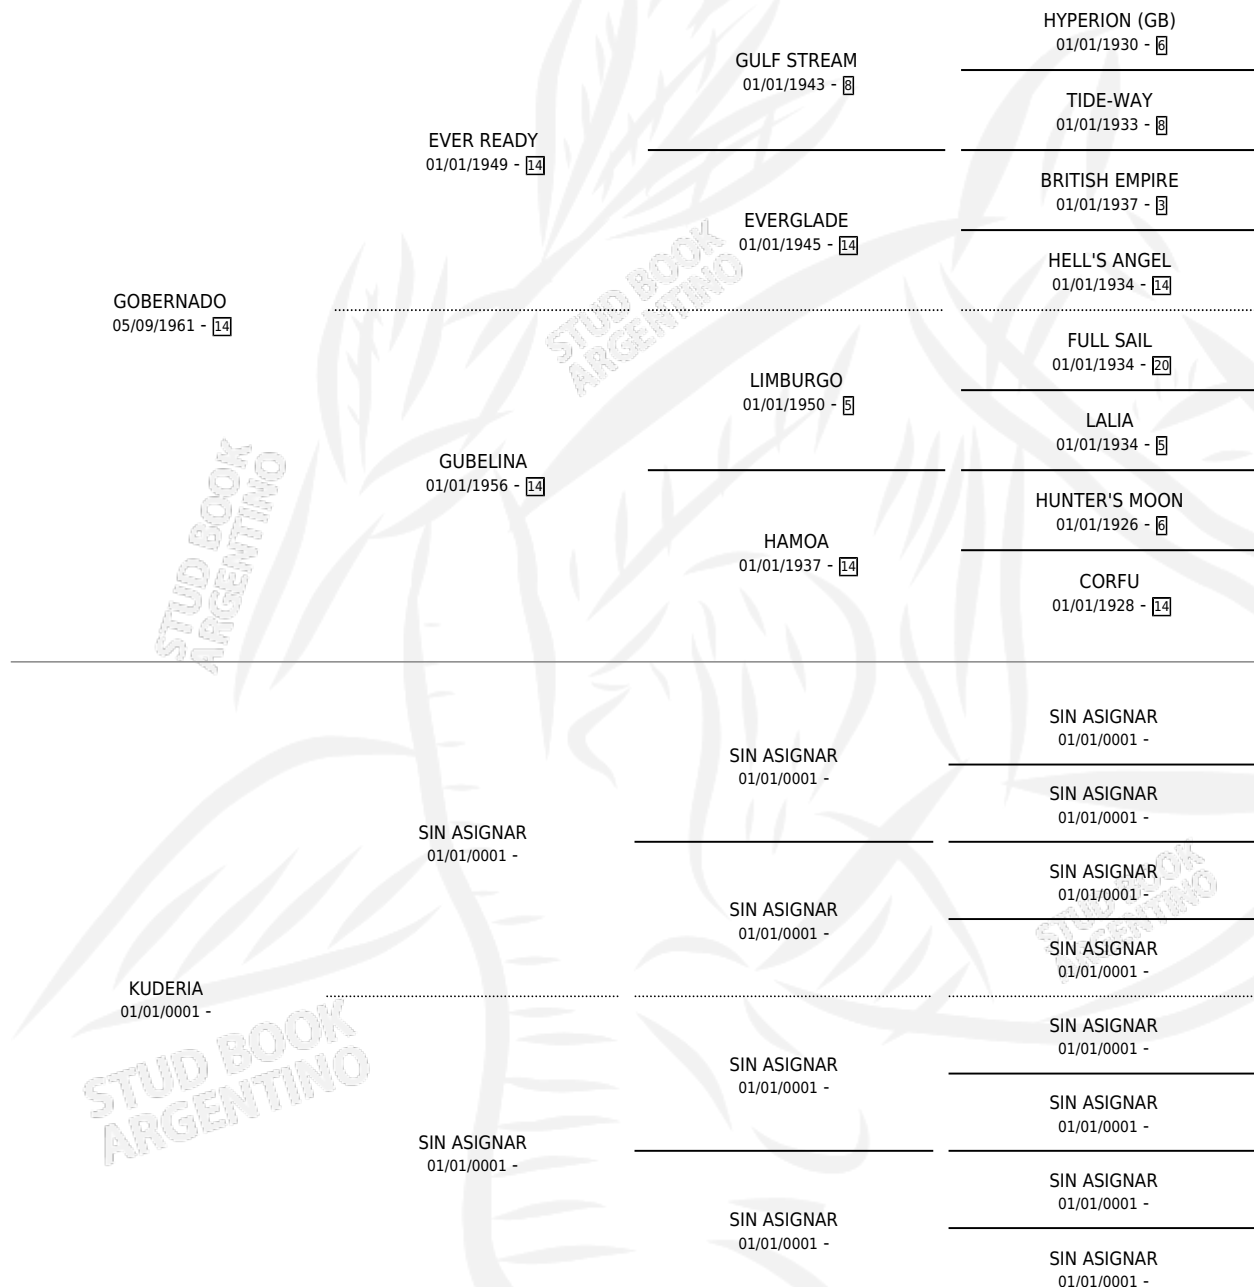

ROMANCERA

por GOBERNADO y KUDERIA por SIN ASIGNAR

Argentina · Hembra · Zaino · SP · 01/01/1972
Familia · Volumen 28

ESTADO

TIPIFICACIÓN SANGUÍNEA	X
TIPIFICACIÓN POR ADN	X
PASAPORTE	X
IDENTIFICACIÓN POR MICROCHIP	X
REPRODUCTOR	✓

Lugar de nacimiento: Campo particular

Criador: Sin dato

~

HIJOS

	MACHOS	HEMBRAS
4 NACIERON	1	3
2 CORRIERON	1	1
SIN ACTUACIONES		

PEDIGREE

S

mientos 3 / Efectividad 50.00%

PADRILLO	PRODUCTO	CRIADOR	1ER SERVICIO	ÚLTIMO SERVICIO
UNRULY	∅		31/10/1988	31/10/1988
ROMANCERA	UN ROMANTICO (M Z, 29/09/1988)	SIN DATO	15/10/1987	15/10/1987
RUSTLER	∅		21/11/1986	21/11/1986
PRINCE DILEMMA	UNA SEDA (H A, 11/11/1986)	ITURRALDE DARDO MARIO	06/12/1985	08/12/1985
UNRULY	∅			
UNRULY	UNA ROMANTICA (H Z, 14/09/1985)	SIN DATO		