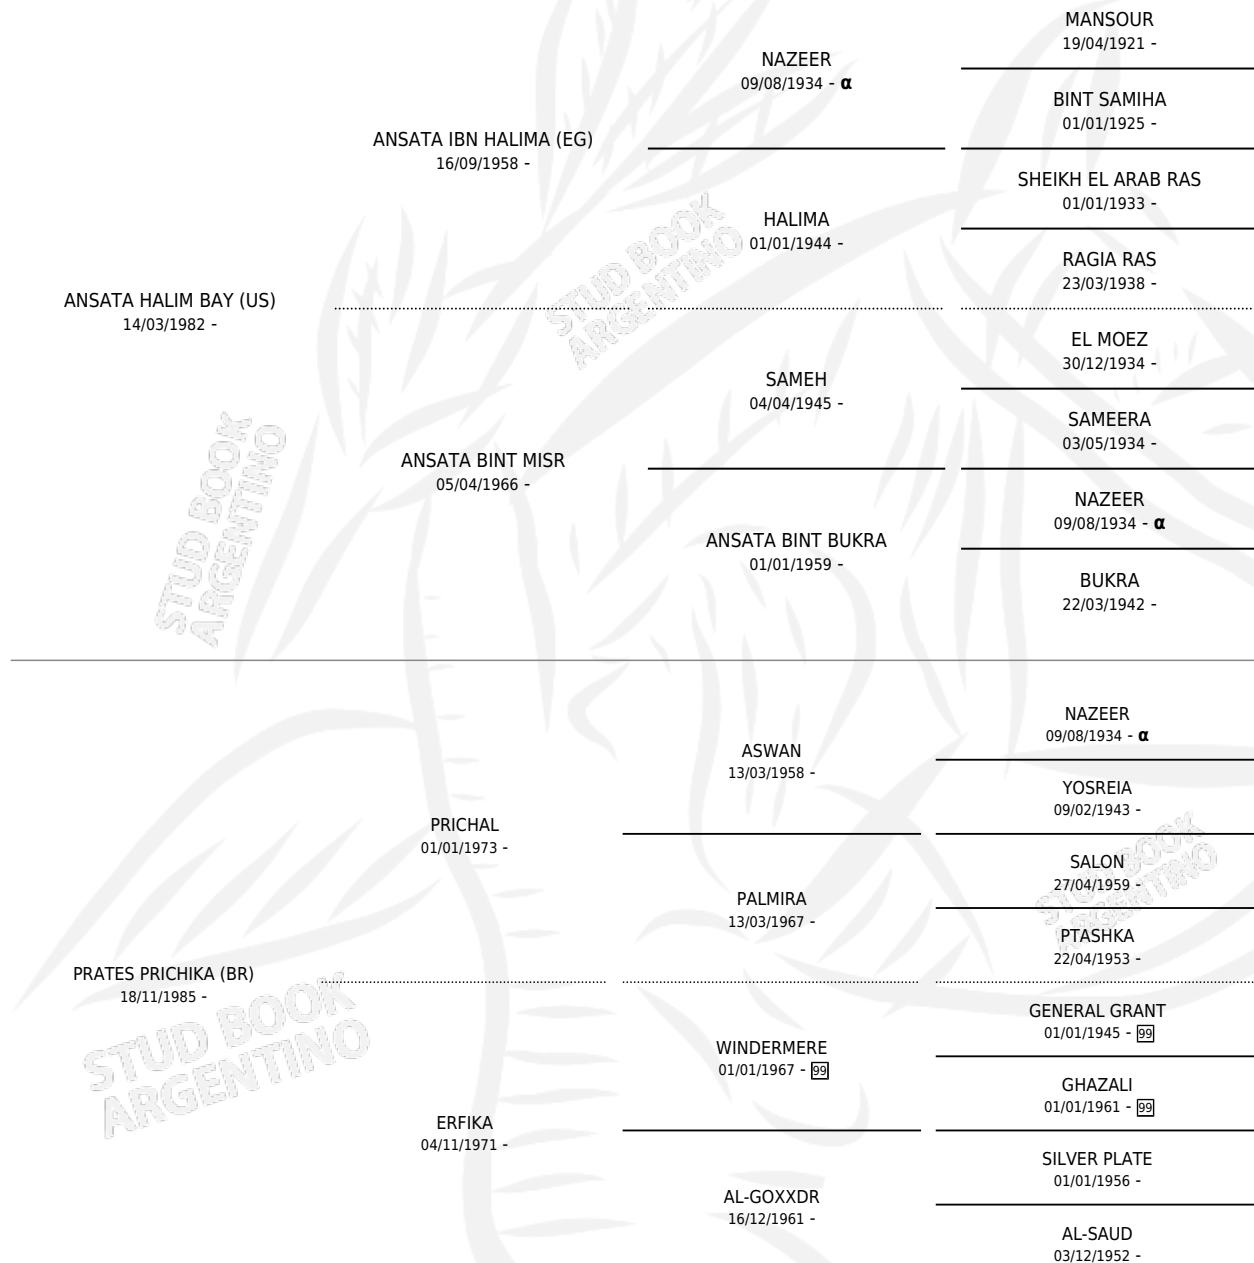

BM PRIHAL

por **ANSATA HALIM BAY (US)** y **PRATES PRICHIKA (BR)**
por **PRICHAL**

Argentina · Macho · Alazan · AP · 27/09/1994
Familia · Volumen 35

ESTADO

TIPIFICACIÓN SANGUÍNEA	X
TIPIFICACIÓN POR ADN	X
PASAPORTE	X
IDENTIFICACIÓN POR MICROCHIP	X
REPRODUCTOR	X

Lugar de nacimiento: Pavon
Criador: Pavon y Los Medanos

PEDIGREE

INBREEDING : α

BM PRIHAL

Datos oficiales del Stud Book Argentino

Documento generado el 09/05/2026

studbook.org.ar