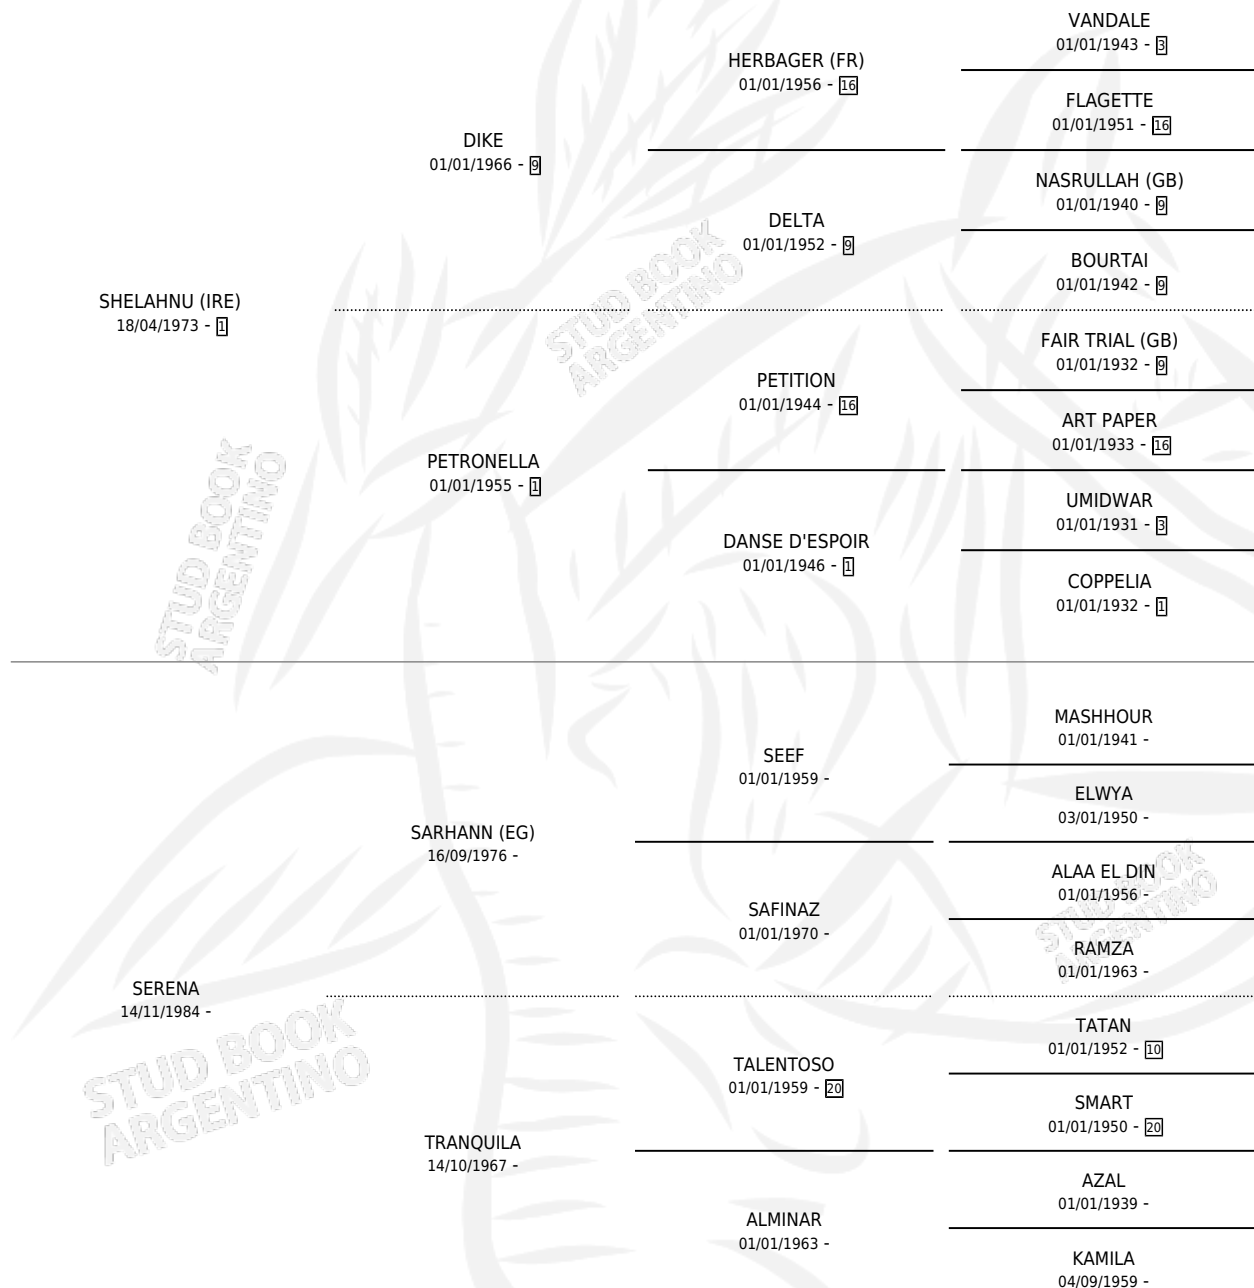

BAR TRANQUI

por SHELAHNU (IRE) y SERENA por SARHANN (EG)

Argentina · Hembra · Alazan · AA · 05/10/1994
Familia · Volumen 35

ESTADO

TIPIFICACIÓN SANGUÍNEA	X
TIPIFICACIÓN POR ADN	X
PASAPORTE	X
IDENTIFICACIÓN POR MICROCHIP	X
REPRODUCTOR	X

Lugar de nacimiento: Los Medanos

Criador: Pavon y Los Medanos

PEDIGREE

BAR TRANQUI

Datos oficiales del Stud Book Argentino

Documento generado el 07/05/2026

studbook.org.ar