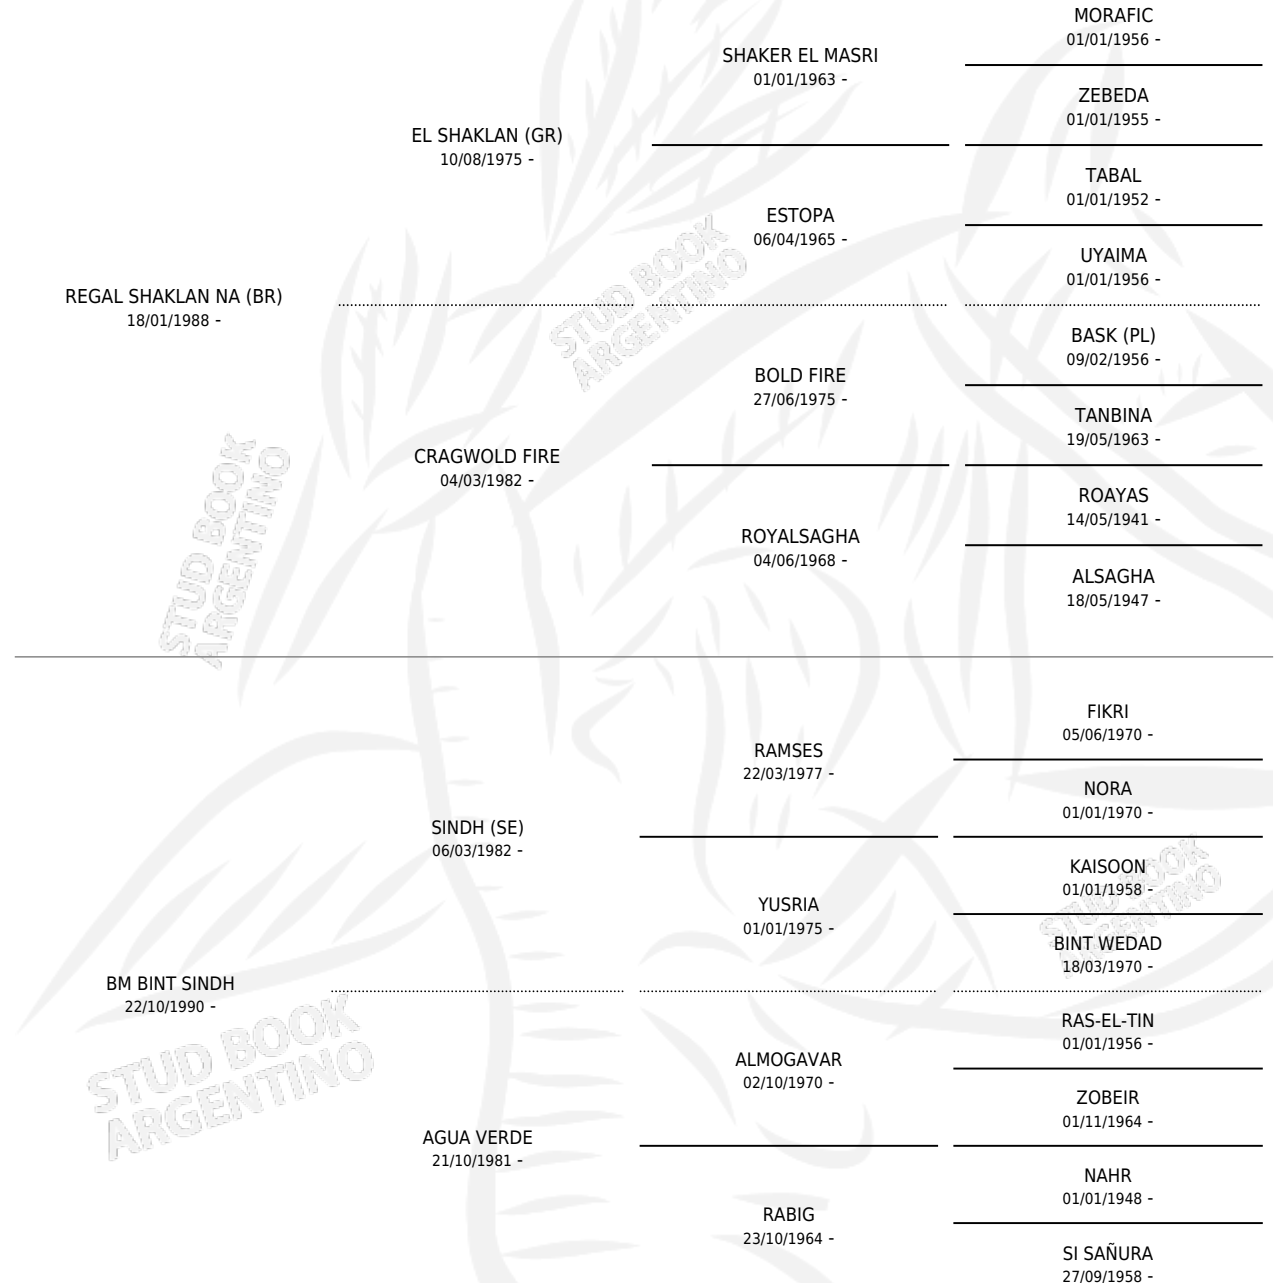

BM SON ROYAL

por **REGAL SHAKLAN NA (BR)** y **BM BINT SINDH** por **SINDH (SE)**

Argentina · Macho · Alazan · AP · 28/09/1994
Familia · Volumen 35

ESTADO

TIPIFICACIÓN SANGUÍNEA	X
TIPIFICACIÓN POR ADN	X
PASAPORTE	X
IDENTIFICACIÓN POR MICROCHIP	X
REPRODUCTOR	X

Lugar de nacimiento: Pavon
Criador: Pavon y Los Medanos

PEDIGREE

BM SON ROYAL

Datos oficiales del Stud Book Argentino

Documento generado el 12/06/2026

studbook.org.ar