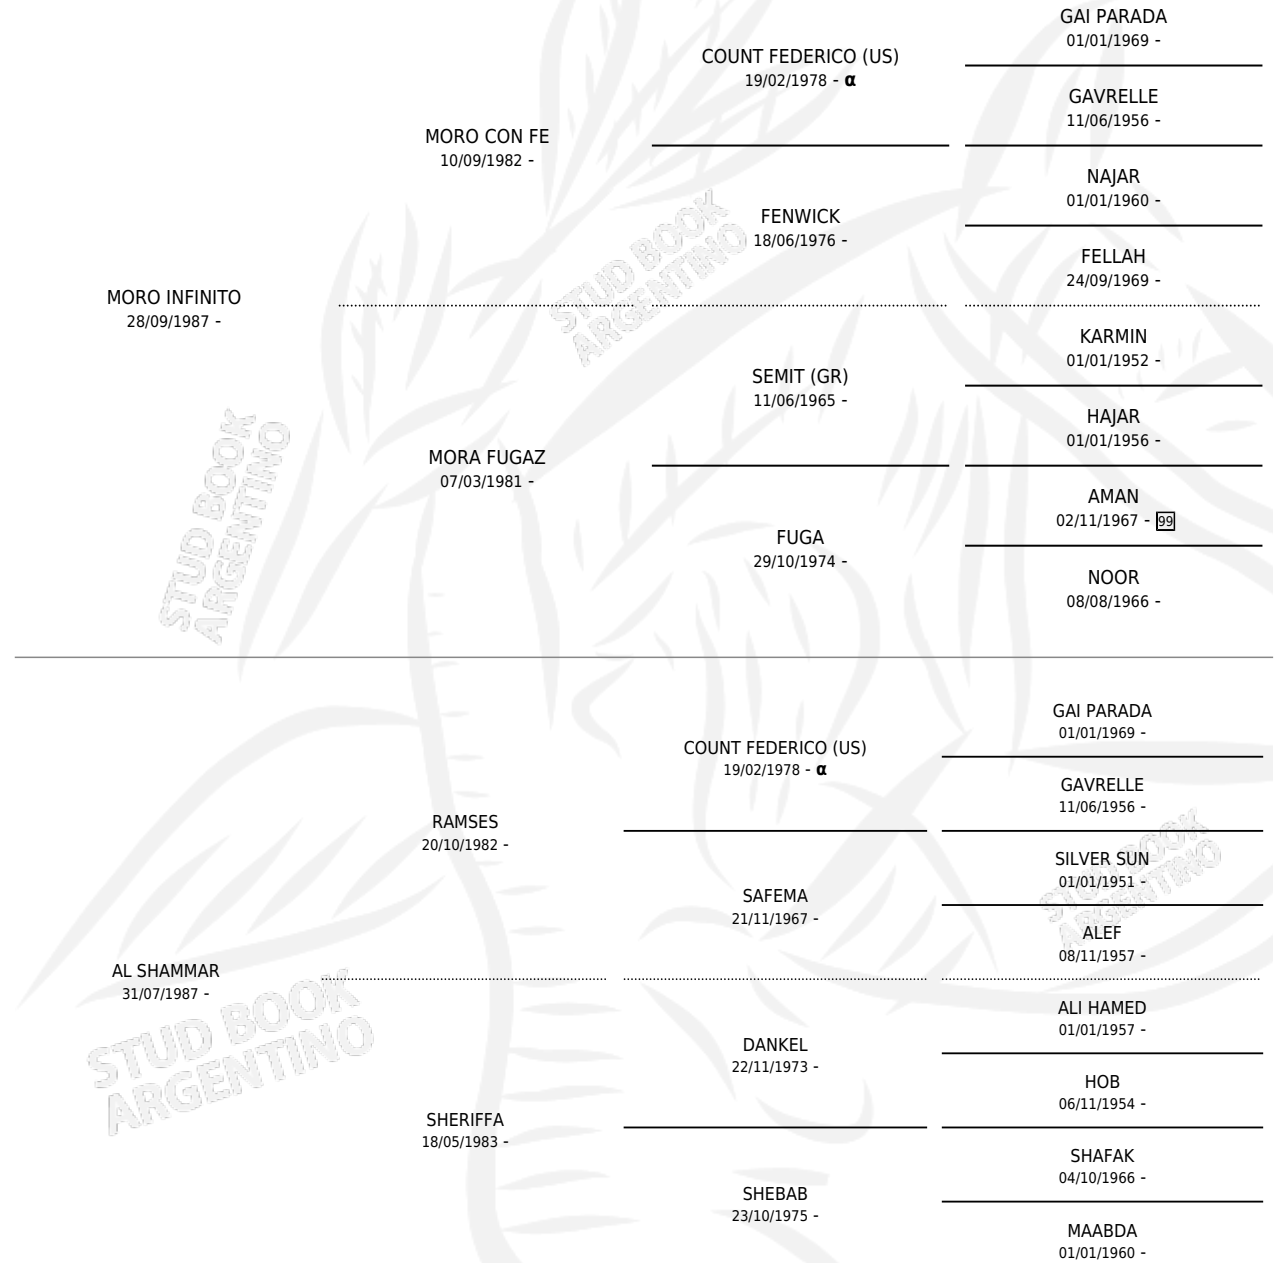

ST GARUA

por **MORO INFINITO** y **AL SHAMMAR** por **RAMSES**

Argentina · Hembra · Alazan · AP · 10/10/1994
Familia · Volumen 35

ESTADO

TIPIFICACIÓN SANGUÍNEA	X
TIPIFICACIÓN POR ADN	X
PASAPORTE	X
IDENTIFICACIÓN POR MICROCHIP	X
REPRODUCTOR	X

Lugar de nacimiento: Santa María Del Rosario

Criador: Sin dato

PEDIGREE

INBREEDING : α

ST GARUA

Datos oficiales del Stud Book Argentino

Documento generado el 07/05/2026

studbook.org.ar