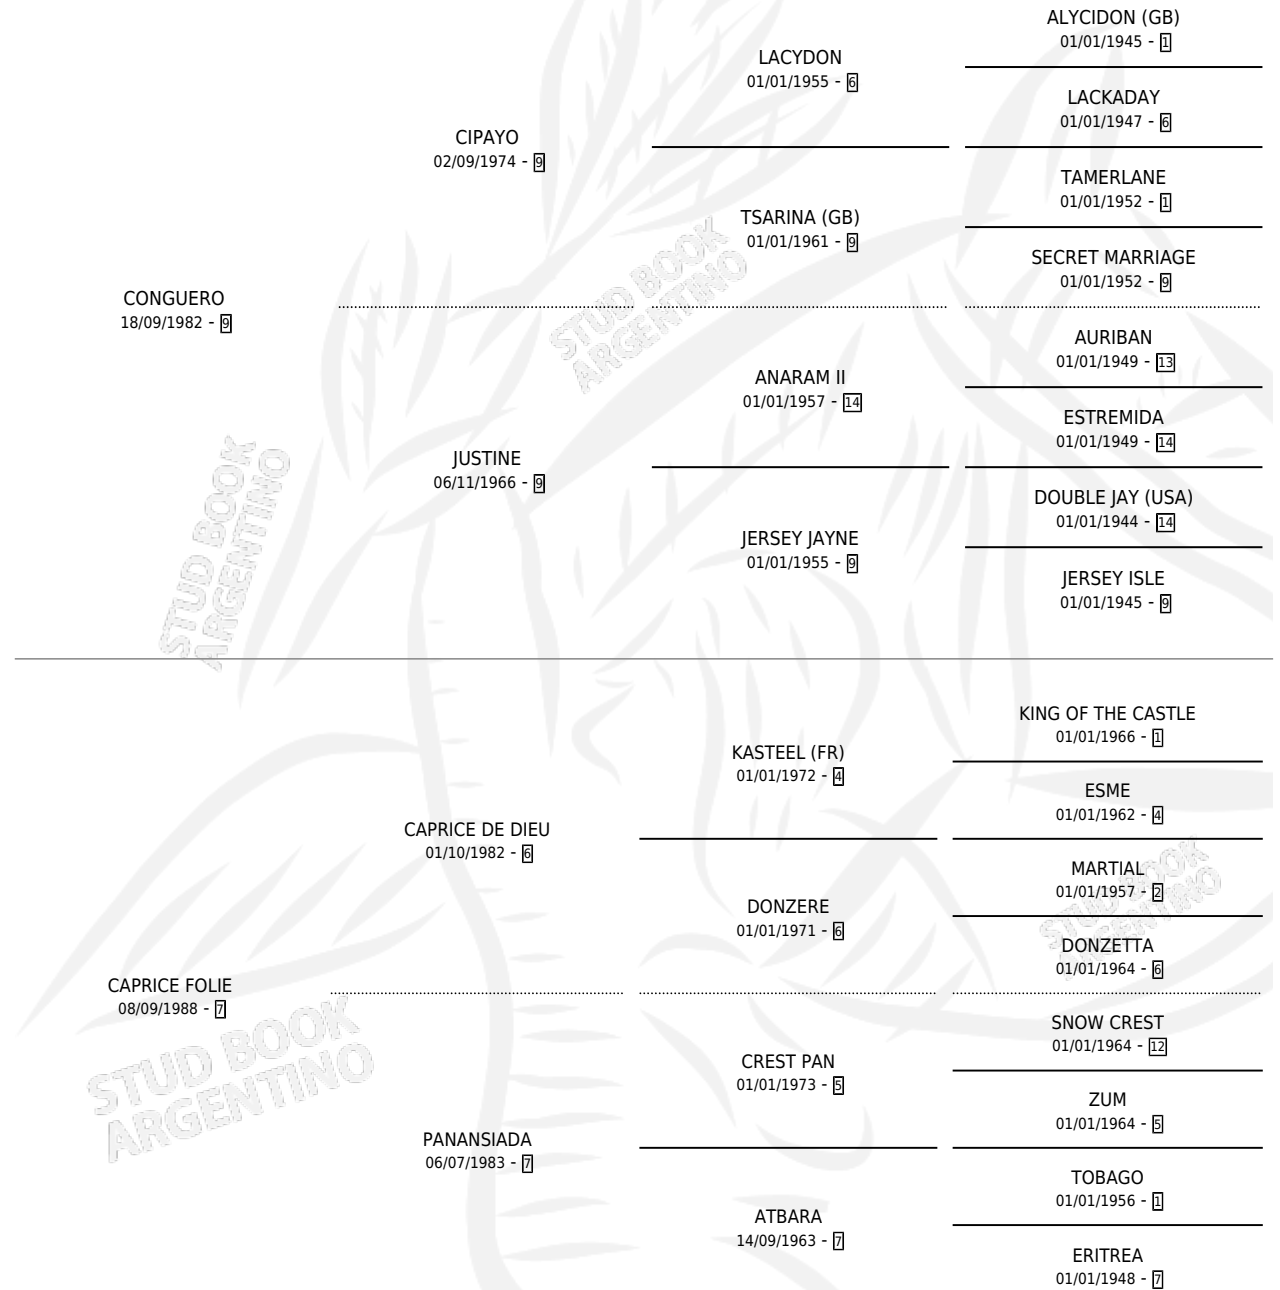

PROFESADO

por CONGUERO y CAPRICE FOLIE por CAPRICE DE DIEU

Argentina · Macho · Zaino Colorado · SP · 03/09/1994
Familia 7 · Volumen 35

ESTADO

TIPIFICACIÓN SANGUÍNEA	X
TIPIFICACIÓN POR ADN	X
PASAPORTE	X
IDENTIFICACIÓN POR MICROCHIP	X
REPRODUCTOR	X

Lugar de nacimiento: San Rafael del Reparo

Criador: Villanueva Jose Maria

PEDIGREE

PROFESADO

Datos oficiales del Stud Book Argentino

Documento generado el 06/05/2026

studbook.org.ar