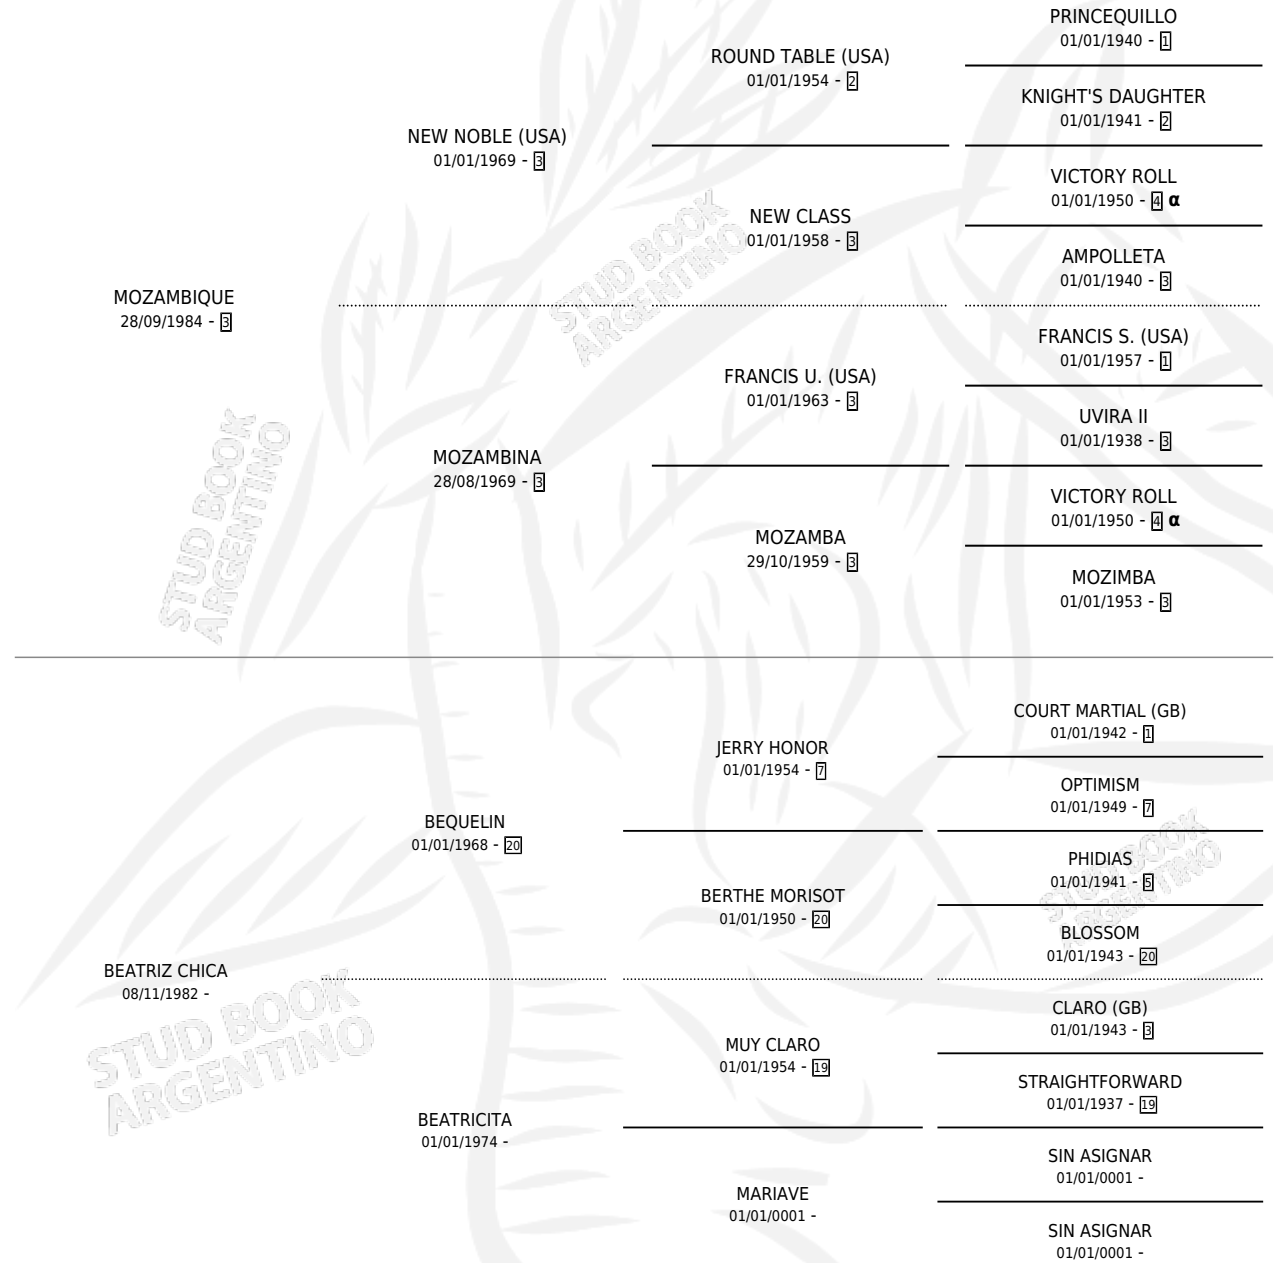

MOZA BEATRIZ

por MOZAMBIQUE y BEATRIZ CHICA por BEQUELIN

Argentina · Hembra · Zaino · SP · 13/10/1994
Familia · Volumen 35

ESTADO

TIPIFICACIÓN SANGUÍNEA	X
TIPIFICACIÓN POR ADN	X
PASAPORTE	X
IDENTIFICACIÓN POR MICROCHIP	X
REPRODUCTOR	X

Lugar de nacimiento: Don Simon

Criador: Don Simon

PEDIGREE

INBREEDING : α

MOZA BEATRIZ

Datos oficiales del Stud Book Argentino

Documento generado el 14/05/2026

studbook.org.ar