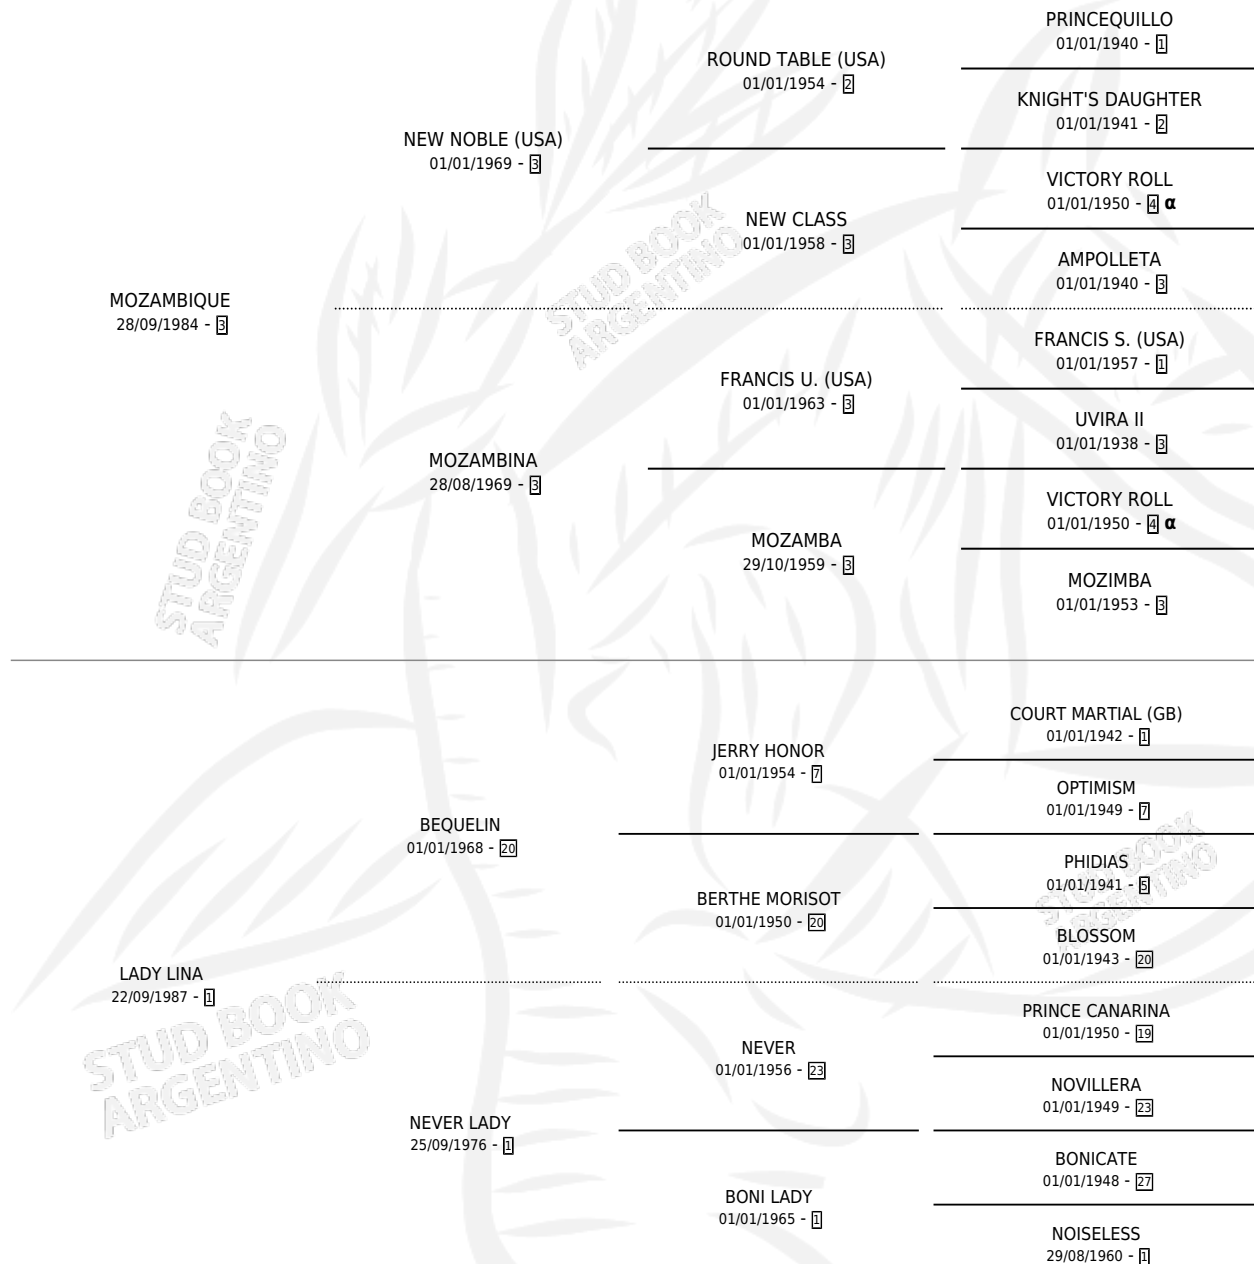

MOZO SEÑOR

por MOZAMBIQUE y LADY LINA por BEQUELIN

Argentina · Macho · Zaino · SP · 14/10/1994
Familia 1-t · Volumen 35

ESTADO

TIPIFICACIÓN SANGUÍNEA	X
TIPIFICACIÓN POR ADN	X
PASAPORTE	X
IDENTIFICACIÓN POR MICROCHIP	X
REPRODUCTOR	X

Lugar de nacimiento: Don Simon

Criador: Don Simon

PEDIGREE

INBREEDING : α

MOZO SEÑOR

Datos oficiales del Stud Book Argentino

Documento generado el 14/05/2026

studbook.org.ar