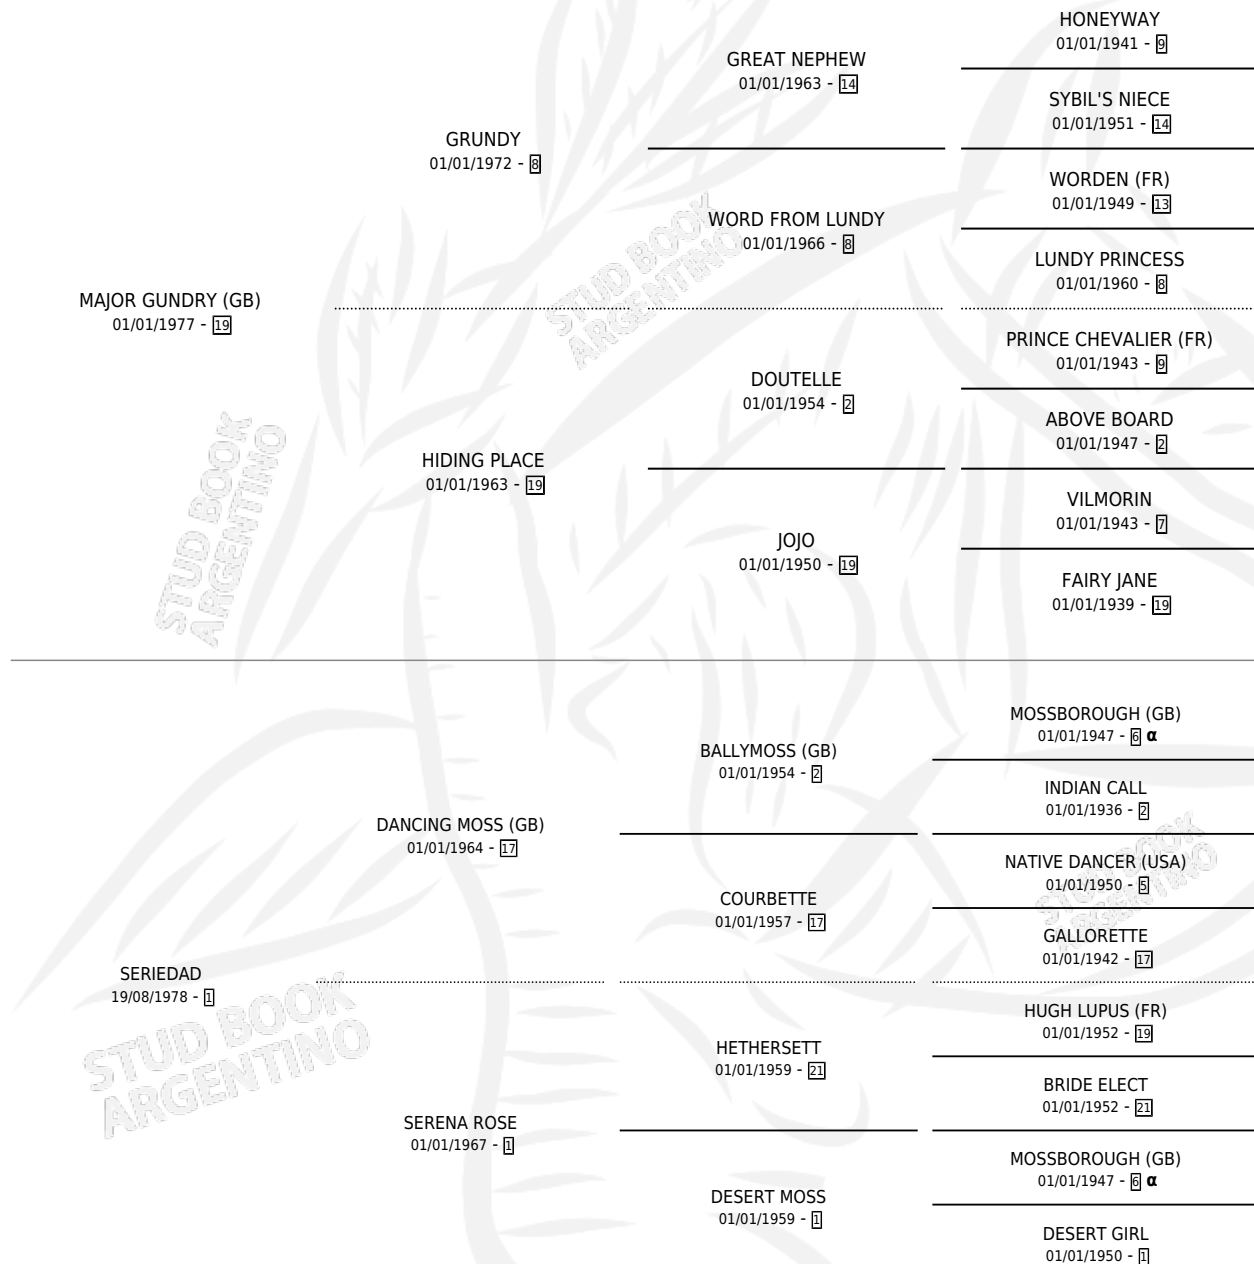

SERIEDAD ANTU

por MAJOR GUNDRY (GB) y SERIEDAD por DANCING MOSS (GB)

Argentina · Hembra · Alazan Tostado · SP · 17/10/1994
Familia 1-o · Volumen 35

ESTADO

TIPIFICACIÓN SANGUÍNEA	✓
TIPIFICACIÓN POR ADN	✓
PASAPORTE	X
IDENTIFICACIÓN POR MICROCHIP	X
REPRODUCTOR	✓

Lugar de nacimiento: Argentino
Criador: Sin dato

~

HIJOS

	MACHOS	HEMBRAS
8 NACIERON	4	4
6 CORRIERON	4	2
3 GANARON	3	0
0 GANADORES CL	0 GANADORES GR	0 GANADORES G1

PEDIGREE

INBREEDING : α

CAMPAÑA

Solo carreras oficiales de Argentina