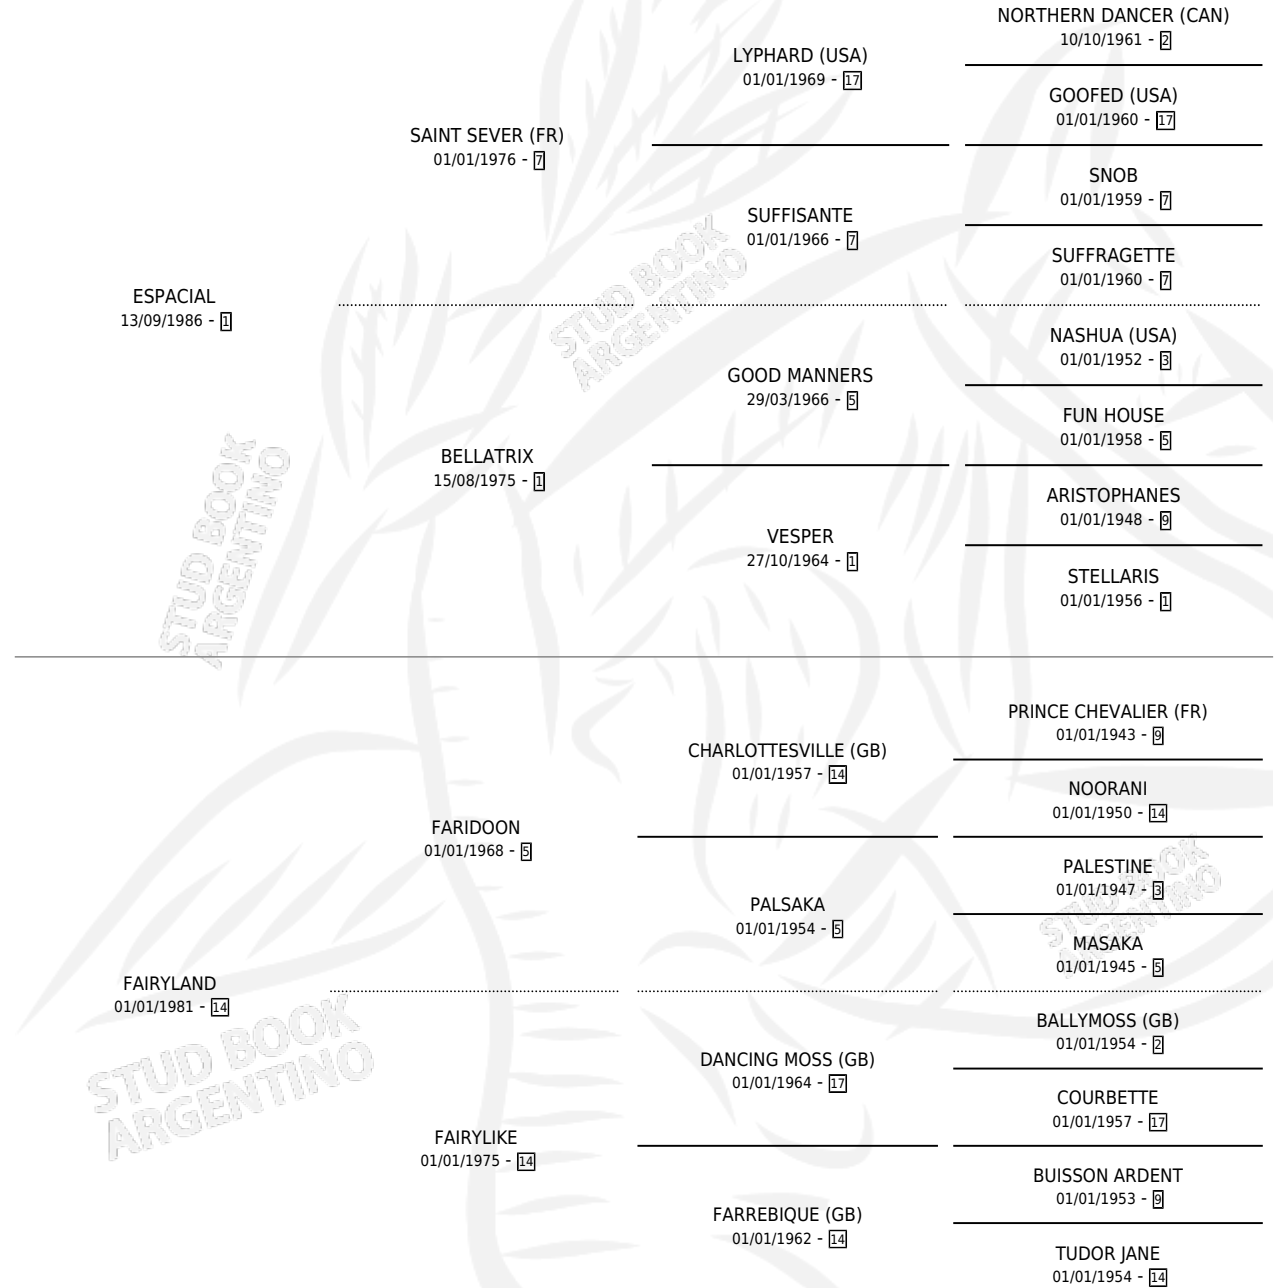

FARIDOO ANTU

por **ESPACIAL** y **FAIRYLAND** por **FARIDOO**

Argentina · Macho · Zaino · SP · 13/10/1994
Familia 14-d · Volumen 35

ESTADO

TIPIFICACIÓN SANGUÍNEA	X
TIPIFICACIÓN POR ADN	X
PASAPORTE	X
IDENTIFICACIÓN POR MICROCHIP	X
REPRODUCTOR	X

Lugar de nacimiento: Argentino

Criador: Sin dato

PEDIGREE

FARIDOOON ANTU

Datos oficiales del Stud Book Argentino

Documento generado el 04/05/2026

studbook.org.ar