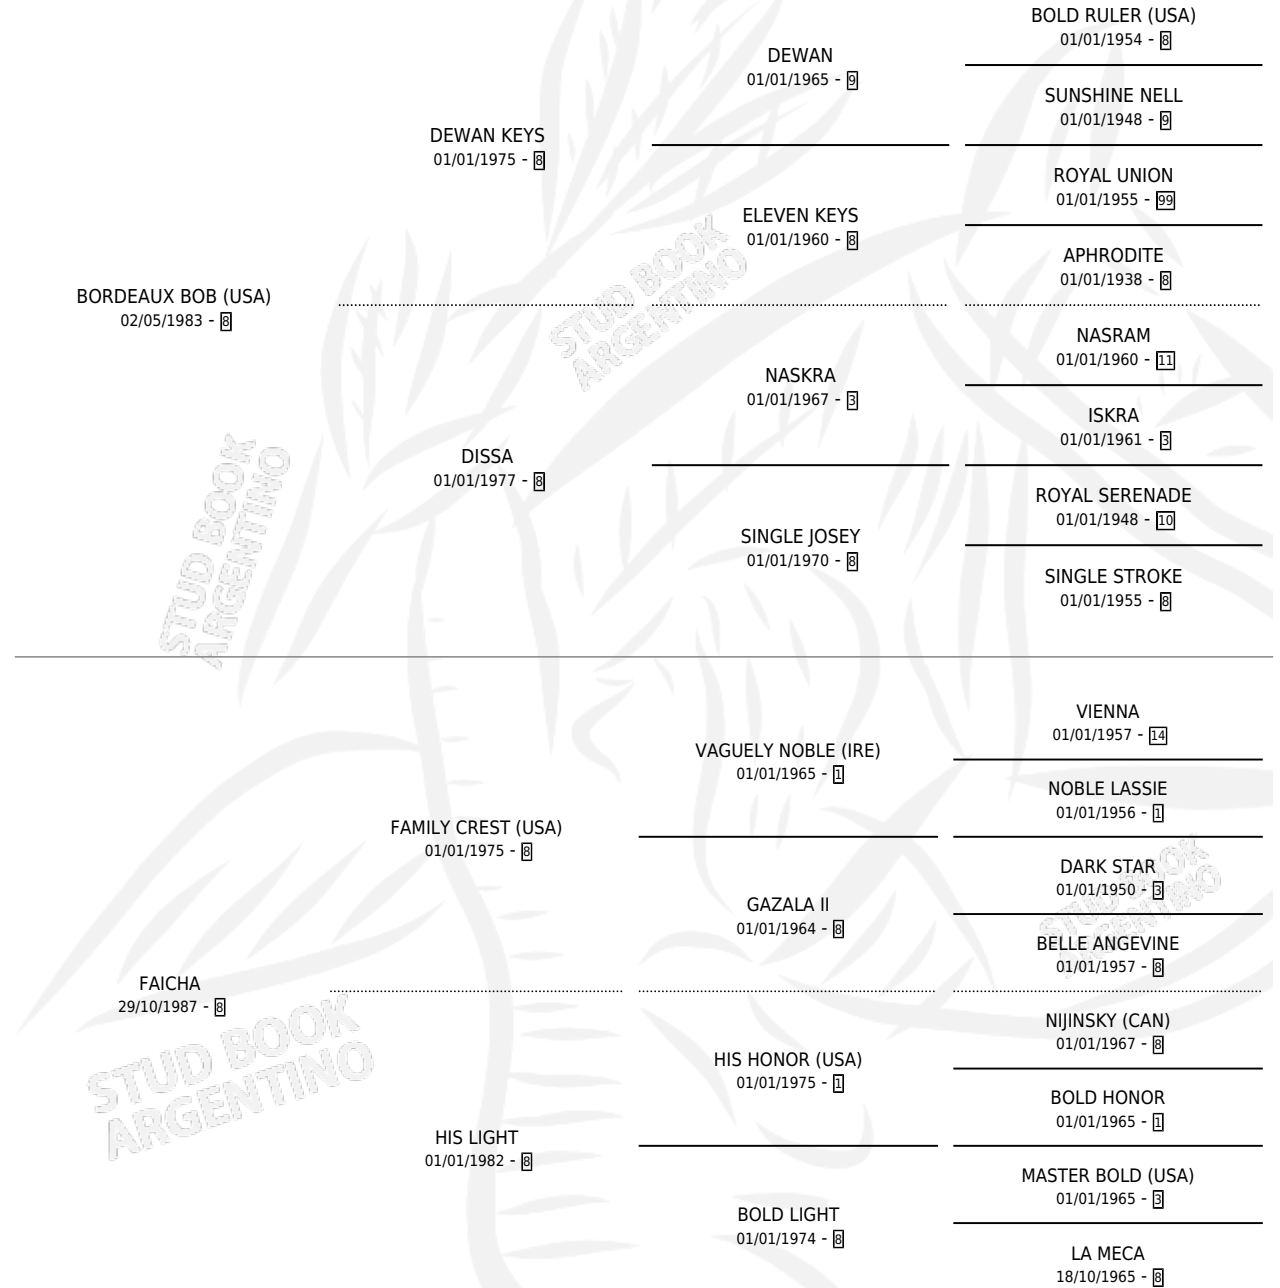

FAICHA'S SON

por **BORDEAUX BOB (USA)** y **FAICHA** por **FAMILY CREST (USA)**

Argentina · Macho · Alazan Tostado · SP · 12/09/1994
Familia 8-j · Volumen 35

ESTADO

TIPIFICACIÓN SANGUÍNEA	X
TIPIFICACIÓN POR ADN	X
PASAPORTE	X
IDENTIFICACIÓN POR MICROCHIP	X
REPRODUCTOR	X

Lugar de nacimiento: Dilu

Criador: Pascual Adolfo Luis

PEDIGREE