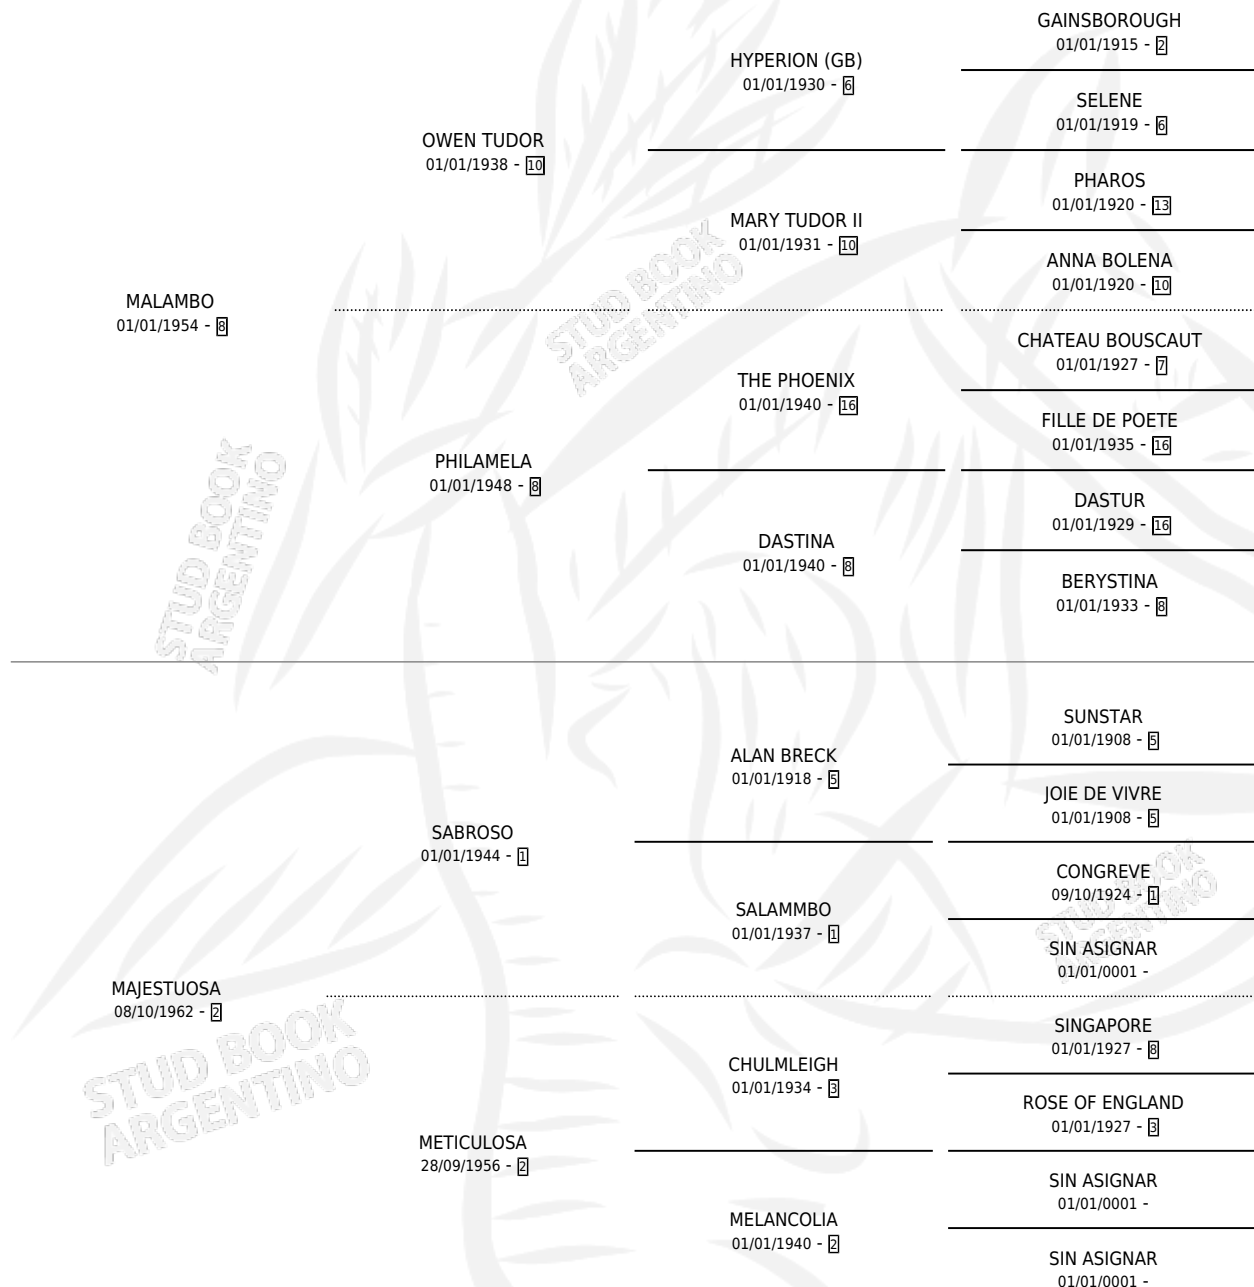

MANEADA

por MALAMBO y MAJESTUOSA por SABROSO

Argentina · Hembra · Zaino · SP · 06/09/1972
Familia 2-a · Volumen 28

ESTADO

TIPIFICACIÓN SANGUÍNEA	X
TIPIFICACIÓN POR ADN	X
PASAPORTE	X
IDENTIFICACIÓN POR MICROCHIP	X
REPRODUCTOR	✓

Lugar de nacimiento: Campo particular

Criador: Sin dato

~

HIJOS

	MACHOS	HEMBRAS
4 NACIERON	1	3
2 CORRIERON	0	2
1 GANARON	0	1
0 GANADORES CL	0 GANADORES GR	0 GANADORES G1

PEDIGREE

S

cimientos 3 / Efectividad 27.27%

PADRILLO	PRODUCTO	CRIADOR	1ER SERVICIO	ÚLTIMO SERVICIO
ALARMADO	∅		13/12/1993	20/12/1993
MANEADA	∅		12/11/1992	12/12/1992
LUCKY STORM	∅		01/10/1991	26/11/1991
MISTER GUS	∅		13/10/1990	26/11/1990
MISTER GUS	MANEADITA (H Z, 26/09/1990)	SIN DATO	06/09/1989	07/10/1989
MISTER GUS	∅		20/09/1988	09/12/1988
MISTER GUS	∅		15/10/1987	30/11/1987
BIG MONEY	DESMANEADO (M A, 20/09/1987)	SIN DATO	17/09/1986	26/09/1986
BIG MONEY	∅		22/10/1985	22/11/1985
BIG MONEY	∅			
BIG MONEY	MANEADA BIG (H Z, 24/10/1984)	SIN DATO		