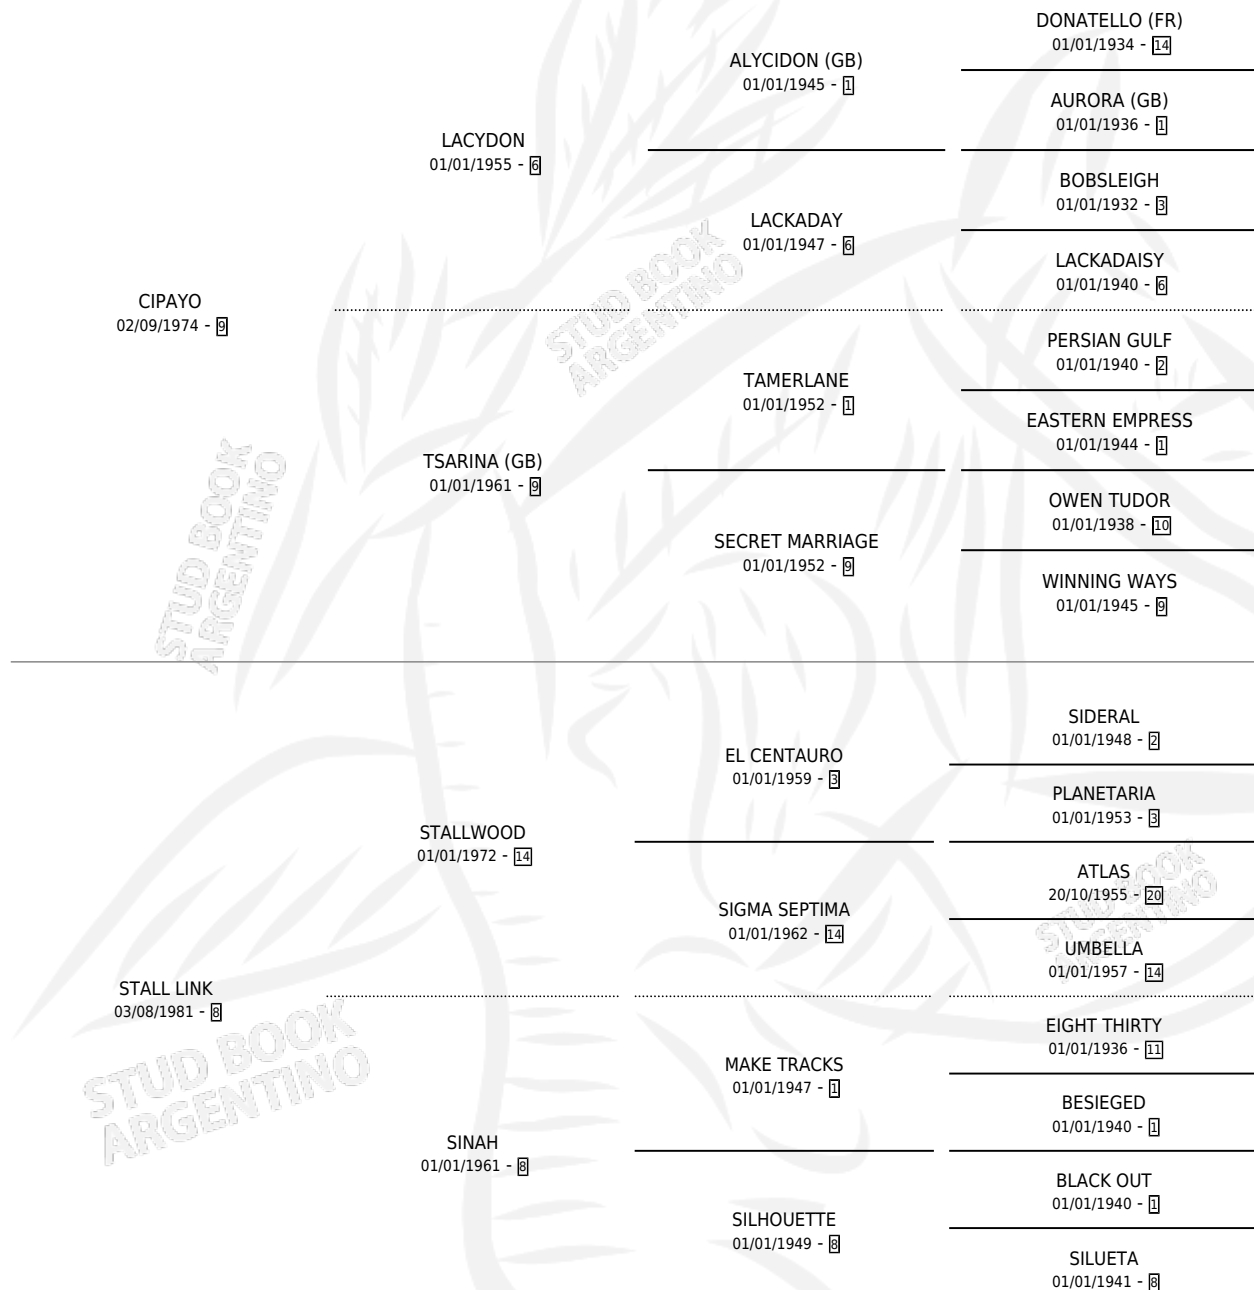

EL RIGUROSO

por CIPAYO y STALL LINK por STALLWOOD

Argentina · Macho · Zaino · SP · 25/09/1994
Familia 8-j · Volumen 35

ESTADO

| | |
|------------------------------|---|
| TIPIFICACIÓN SANGUÍNEA | X |
| TIPIFICACIÓN POR ADN | X |
| PASAPORTE | X |
| IDENTIFICACIÓN POR MICROCHIP | X |
| REPRODUCTOR | X |

Lugar de nacimiento: Rodeo Chico

Criador: Rodeo Chico

PEDIGREE

EL RIGUROSO

Datos oficiales del Stud Book Argentino

Documento generado el 05/05/2026

studbook.org.ar