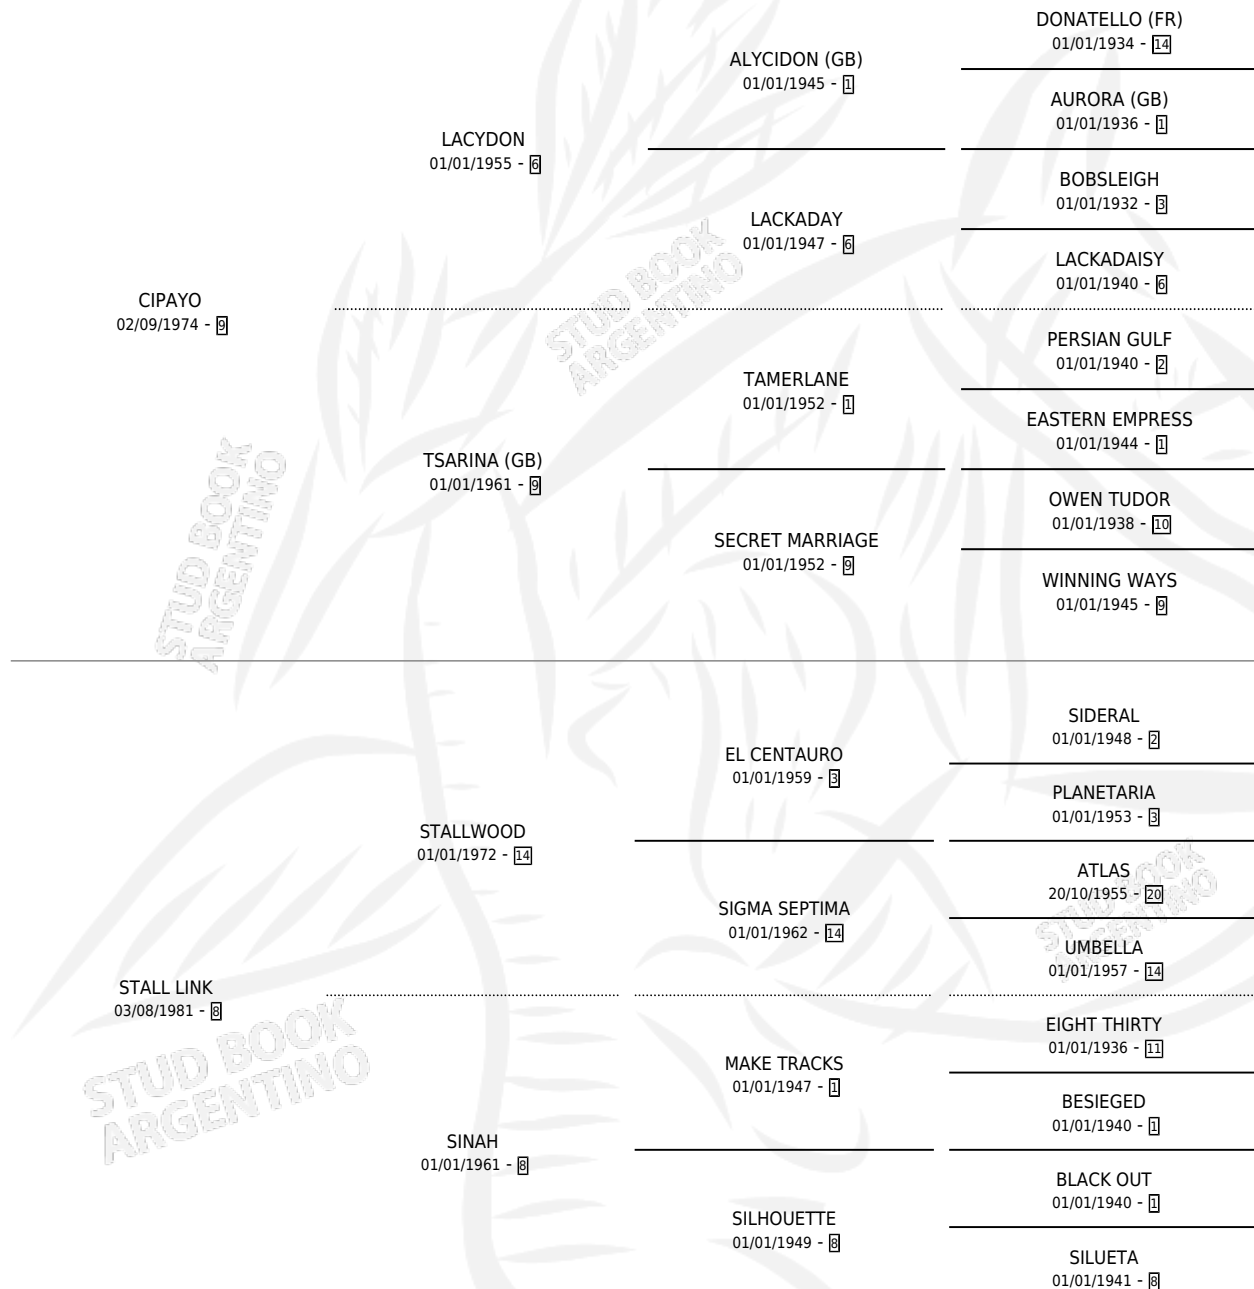

EL RIGUROSO

por CIPAYO y STALL LINK por STALLWOOD

Argentina · Macho · Zaino · SP · 25/09/1994
Familia 8-j · Volumen 35

ESTADO

TIPIFICACIÓN SANGUÍNEA	X
TIPIFICACIÓN POR ADN	X
PASAPORTE	X
IDENTIFICACIÓN POR MICROCHIP	X
REPRODUCTOR	X

Lugar de nacimiento: Rodeo Chico

Criador: Rodeo Chico

PEDIGREE

EL RIGUROSO

Datos oficiales del Stud Book Argentino

Documento generado el 03/05/2026

studbook.org.ar