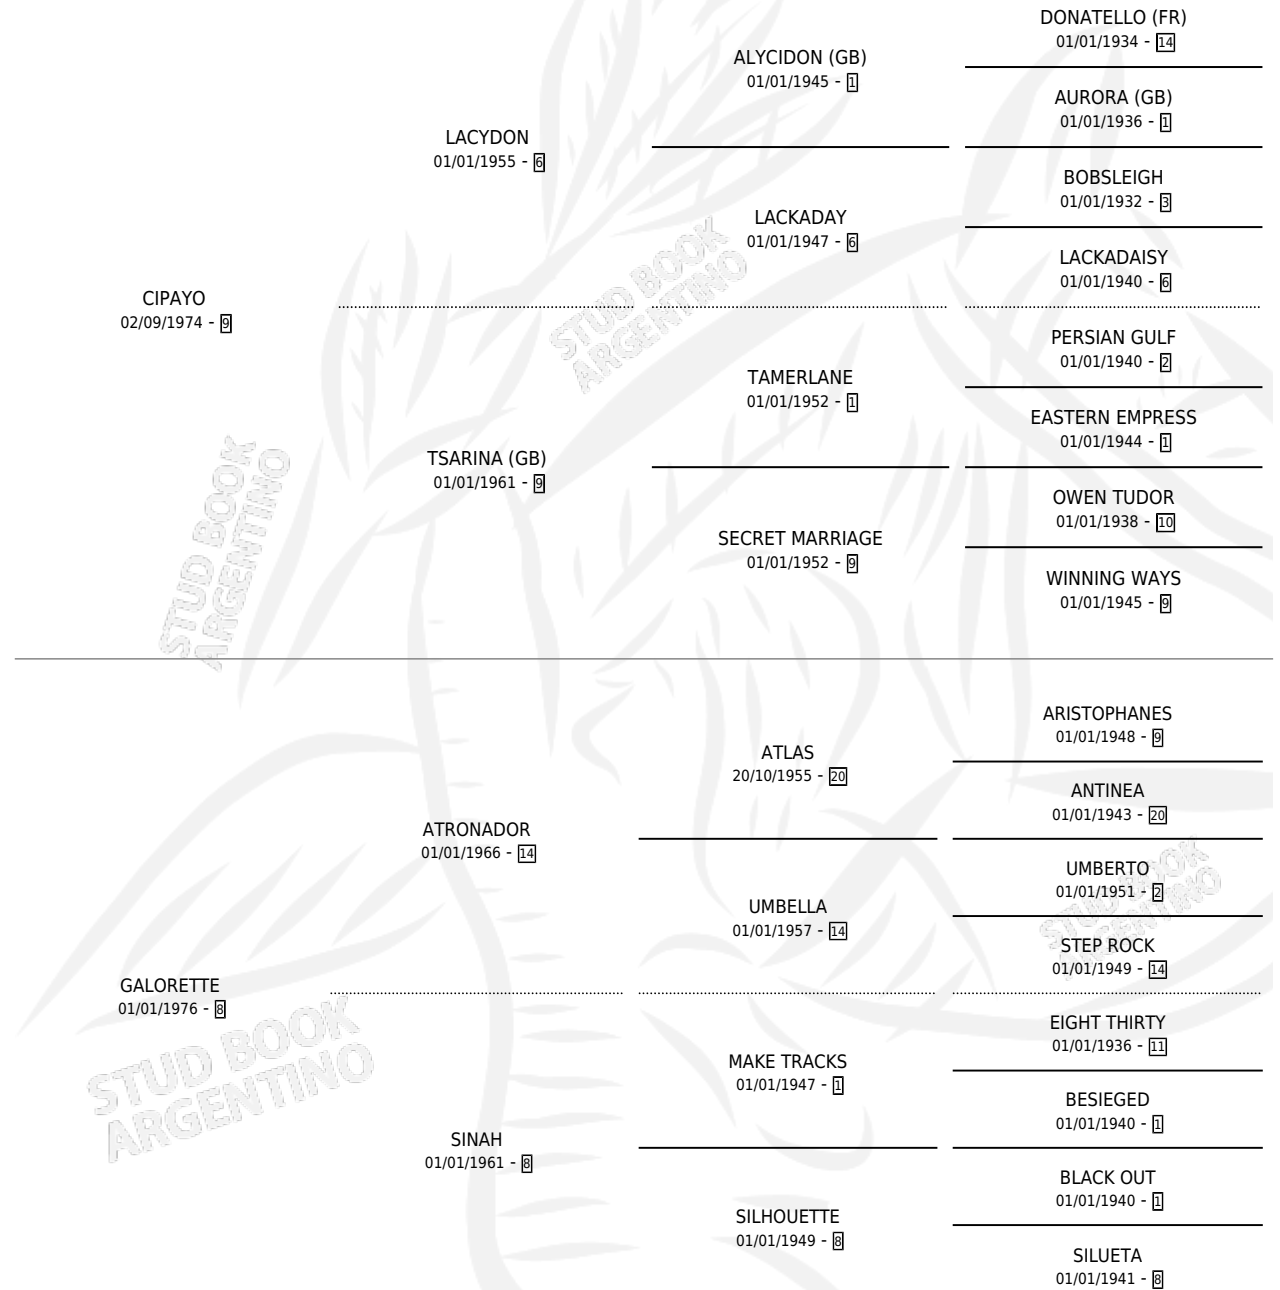

GURDO

por CIPAYO y GALORETTE por ATRONADOR

Argentina · Macho · Alazan · SP · 29/09/1994
Familia 8-j · Volumen 35

ESTADO

TIPIFICACIÓN SANGUÍNEA	X
TIPIFICACIÓN POR ADN	X
PASAPORTE	X
IDENTIFICACIÓN POR MICROCHIP	X
REPRODUCTOR	X

Lugar de nacimiento: Rodeo Chico

Criador: Rodeo Chico

PEDIGREE