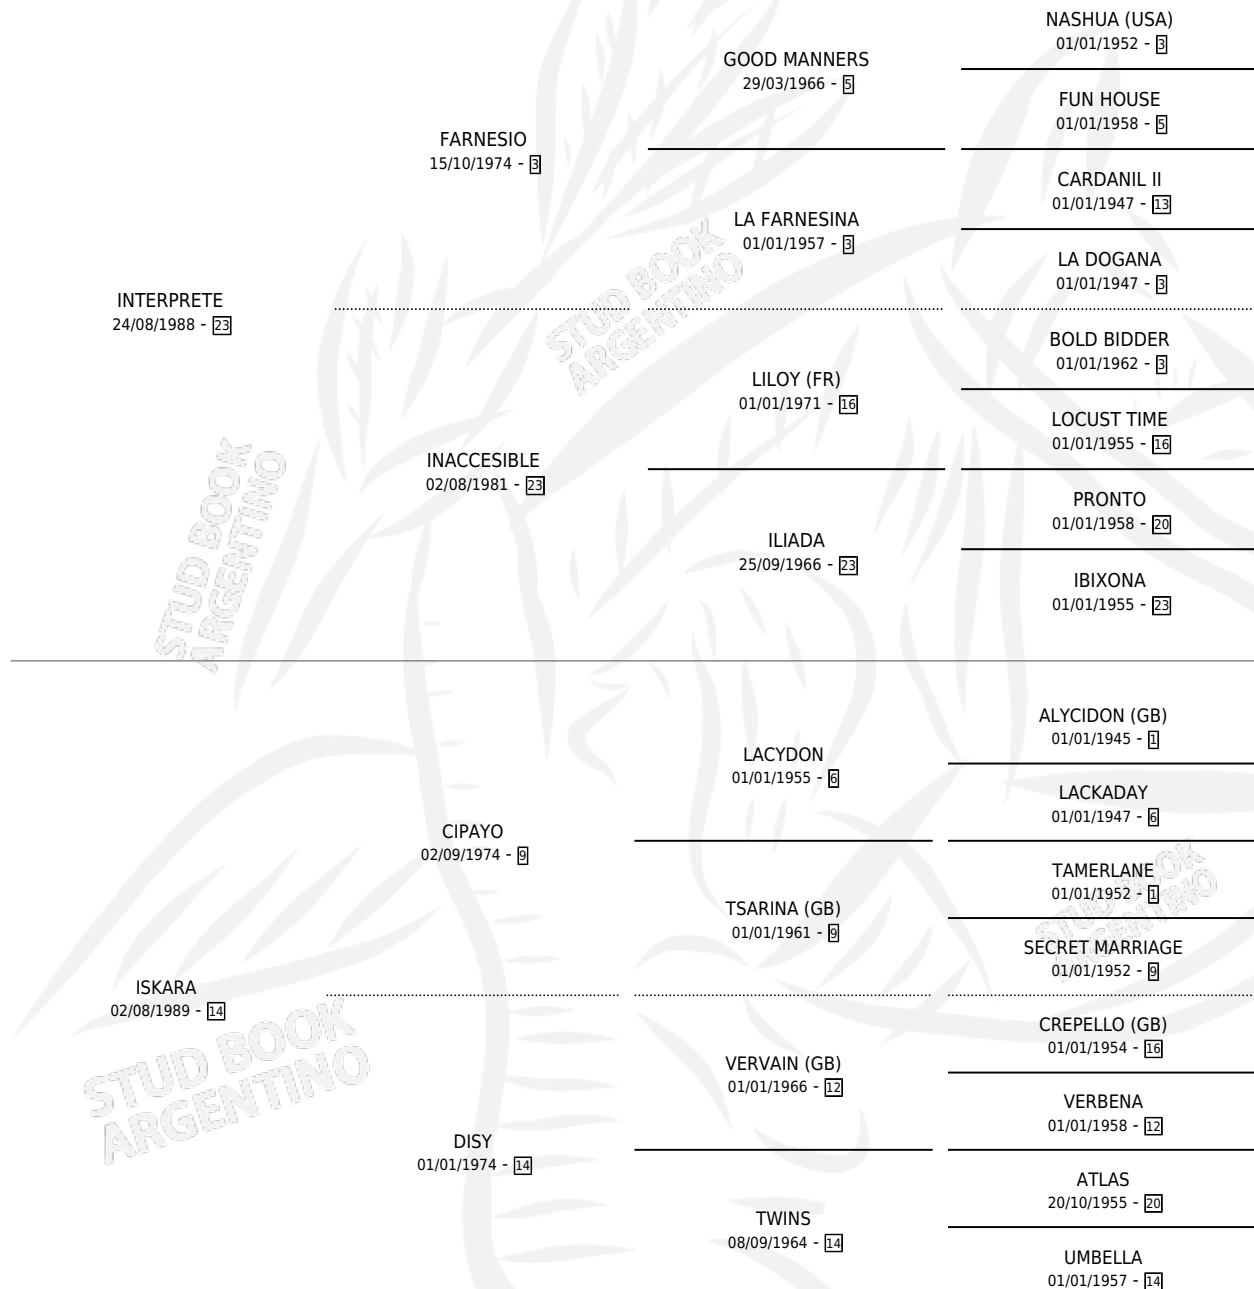

EL INTEGRO

por INTERPRETE y ISKARA por CIPAYO

Argentina · Macho · Alazan · SP · 01/10/1994
Familia 14-c · Volumen 35

ESTADO

TIPIFICACIÓN SANGUÍNEA	✓
TIPIFICACIÓN POR ADN	✓
PASAPORTE	X
IDENTIFICACIÓN POR MICROCHIP	X
REPRODUCTOR	✓

Lugar de nacimiento: Rodeo Chico

Criador: Rodeo Chico

~

HIJOS

	MACHOS	HEMBRAS
32 NACIERON	13	19
22 CORRIERON	9	13
8 GANARON	2	6
0 GANADORES CL	0 GANADORES GR	0 GANADORES G1

PEDIGREE

CAMPAÑA

Solo carreras oficiales de Argentina