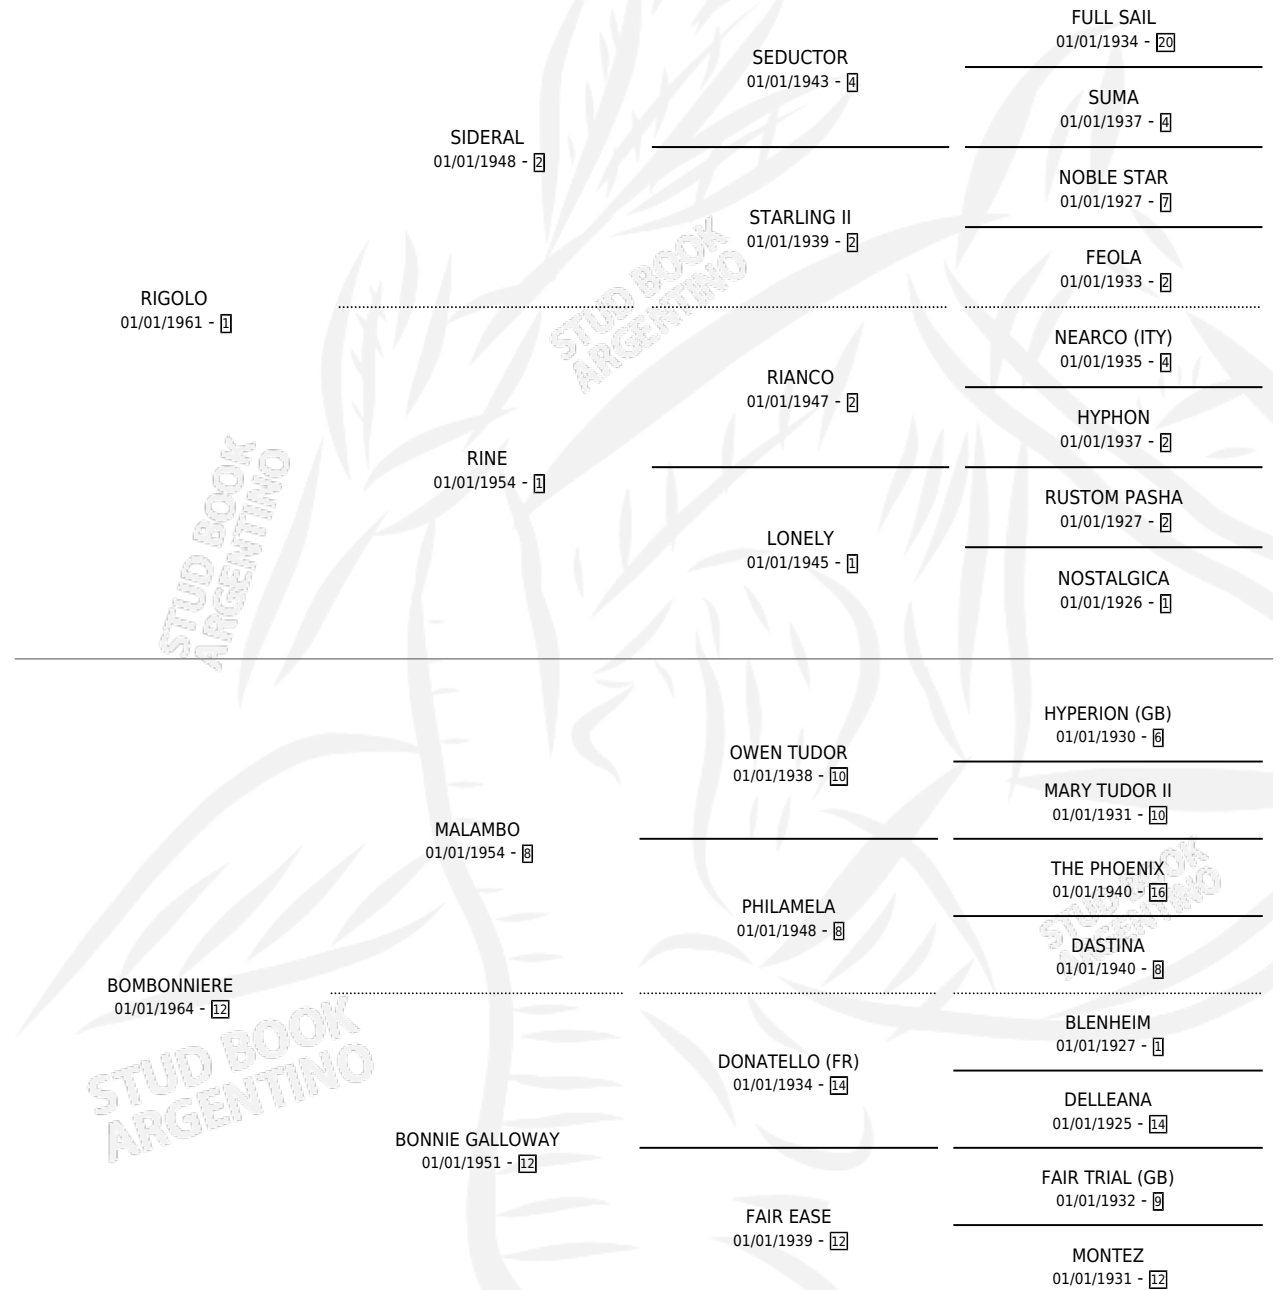

RIMINI

por **RIGOLO** y **BOMBONNIERE** por **MALAMBO**

Argentina · Hembra · Alazan Tostado · SP · 01/01/1972
Familia 12 · Volumen 28

ESTADO

TIPIFICACIÓN SANGUÍNEA	X
TIPIFICACIÓN POR ADN	X
PASAPORTE	X
IDENTIFICACIÓN POR MICROCHIP	X
REPRODUCTOR	✓

Lugar de nacimiento: Campo particular

Criador: Vadarkblar S.A.

~

HIJOS

	MACHOS	HEMBRAS
8 NACIERON	5	3
6 CORRIERON	4	2
5 GANARON	4	1
0 GANADORES CL	0 GANADORES GR	0 GANADORES G1

PEDIGREE