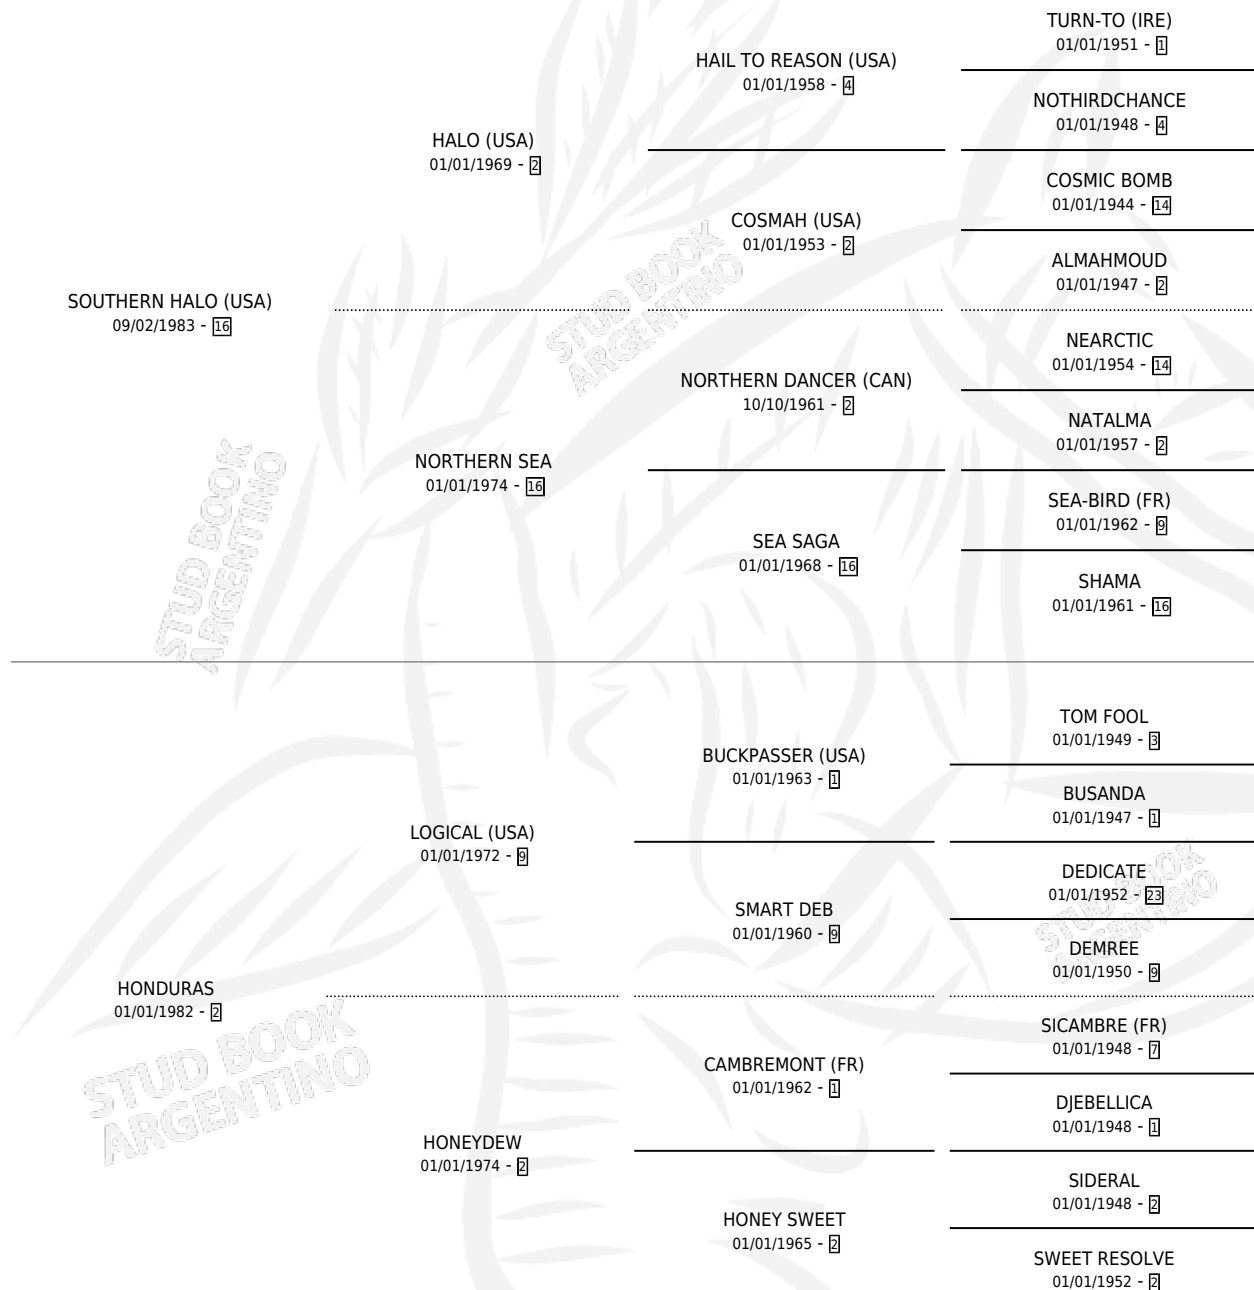

# HONORIFICO

por SOUTHERN HALO (USA) y HONDURAS por LOGICAL (USA)

Argentina · Macho · Zaino · SP · 03/10/1994  
Familia 2-n · Volumen 35

## ESTADO

TIPIFICACIÓN SANGUÍNEA	✓
TIPIFICACIÓN POR ADN	X
PASAPORTE	X
IDENTIFICACIÓN POR MICROCHIP	X
REPRODUCTOR	X

**Lugar de nacimiento:** La Quebrada  
**Criador:** La Quebrada

## PEDIGREE

**EXPORTACIÓN / IMPORTACIÓN**

FECHA	MOVIMIENTO	PAÍS
18/08/1998	EXPORTADO	ESTADOS UNIDOS

~

**CAMPAÑA**

Solo carreras oficiales de Argentina