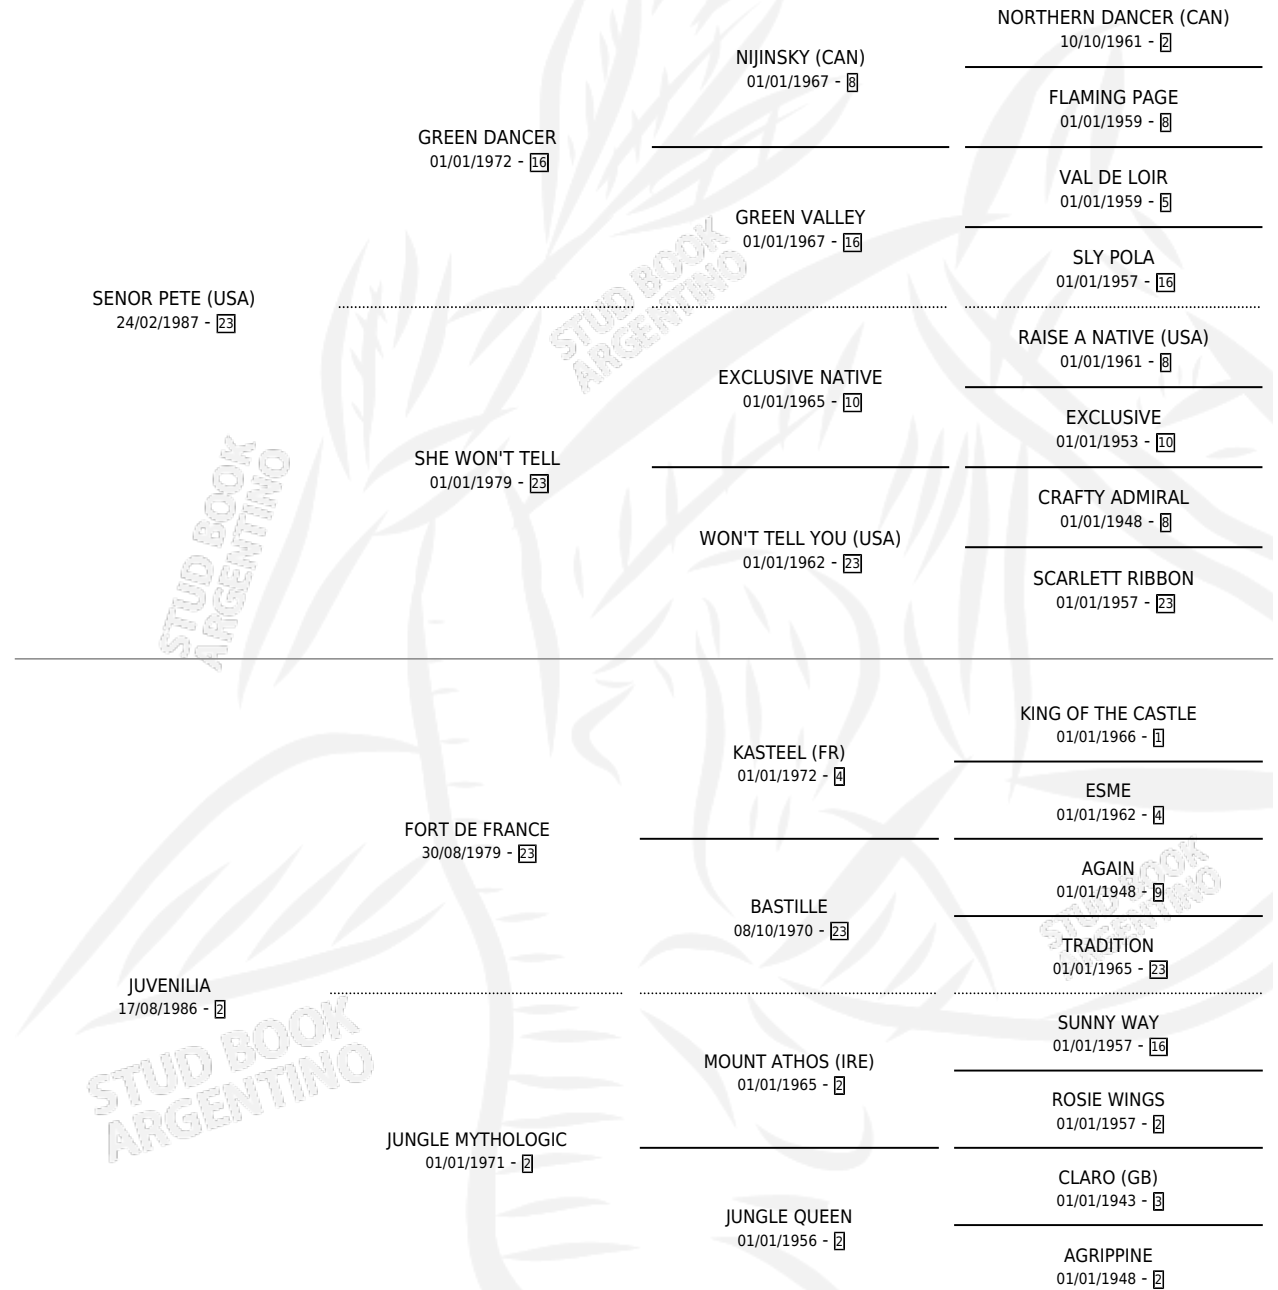

## ESTADO

TIPIFICACIÓN SANGUÍNEA	✓
TIPIFICACIÓN POR ADN	X
PASAPORTE	X
IDENTIFICACIÓN POR MICROCHIP	X
REPRODUCTOR	✓

**Lugar de nacimiento:** La Quebrada  
**Criador:** La Quebrada

~

## PEDIGREE

**EXPORTACIÓN / IMPORTACIÓN**

FECHA	MOVIMIENTO	PAÍS
17/10/2003	EXPORTADO	URUGUAY

~

**CAMPAÑA**

Solo carreras oficiales de Argentina