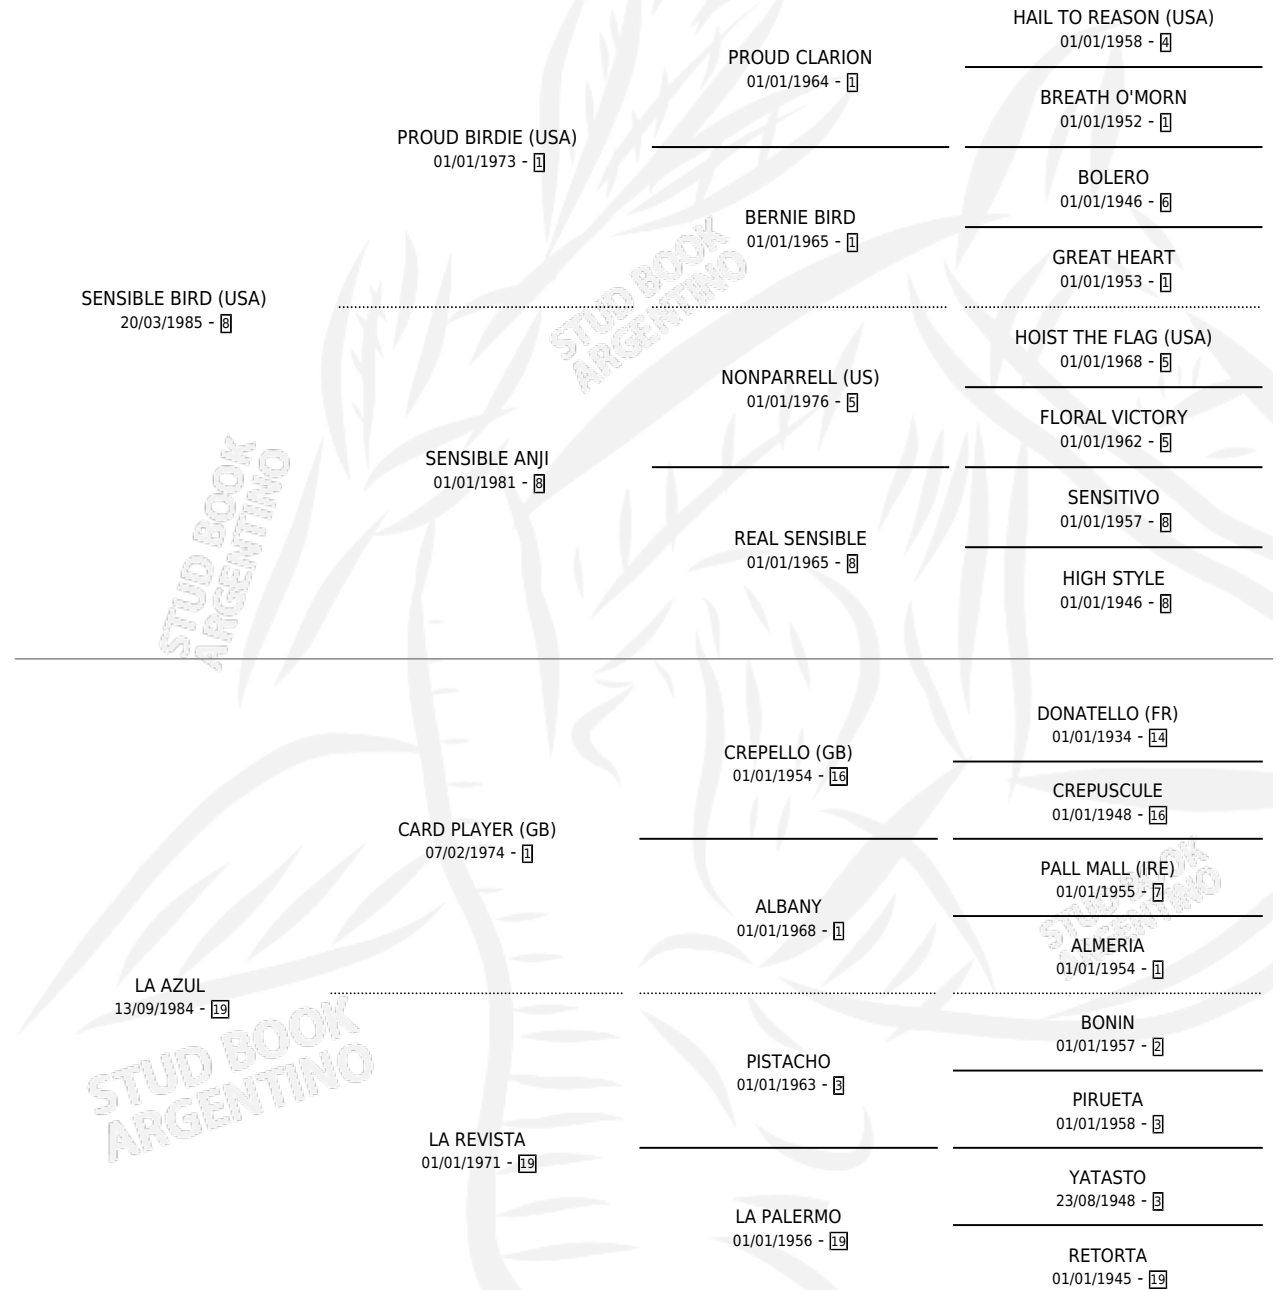

PARTY BIRD

por SENSIBLE BIRD (USA) y LA AZUL por CARD PLAYER (GB)

Argentina · Hembra · Zaino Negro · SP · 13/10/1994
Familia 19 · Volumen 35

ESTADO

TIPIFICACIÓN SANGUÍNEA	X
TIPIFICACIÓN POR ADN	X
PASAPORTE	X
IDENTIFICACIÓN POR MICROCHIP	X
REPRODUCTOR	X

Lugar de nacimiento: Green And Black

Criador: Green And Black

PEDIGREE

PARTY BIRD

Datos oficiales del Stud Book Argentino

Documento generado el 10/05/2026

studbook.org.ar