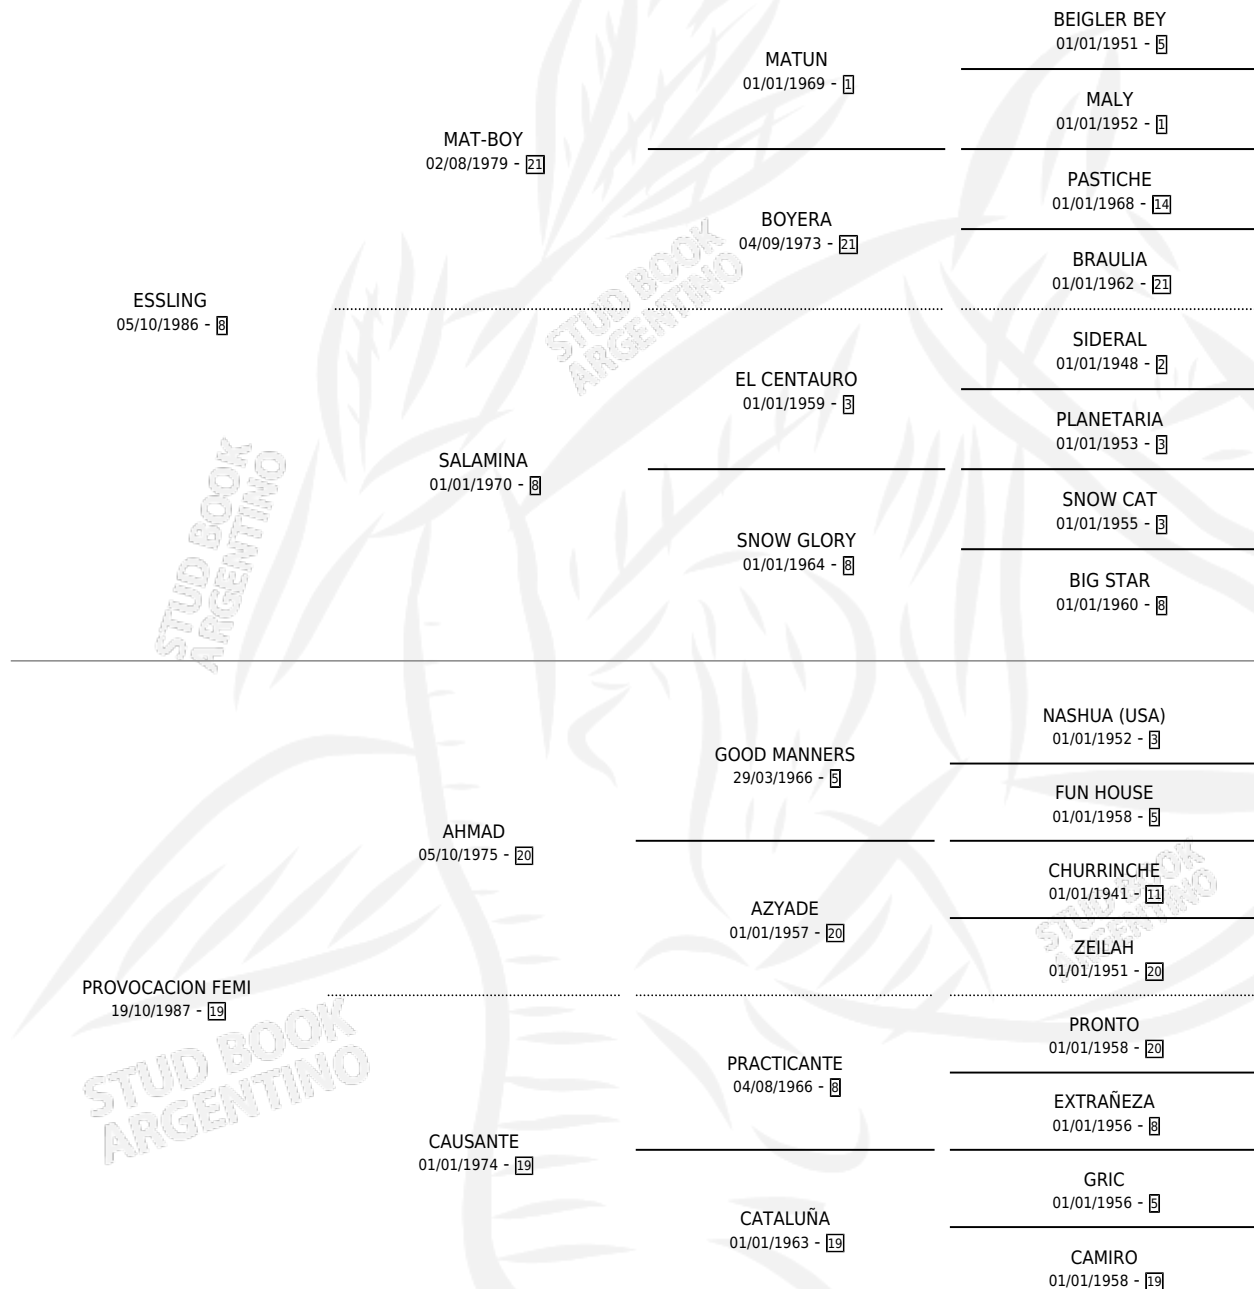

ESS TIMBERA

por **ESSLING** y **PROVOCACION FEMI** por **AHMAD**

Argentina · Hembra · Zaino · SP · 18/09/1994
Familia 19-b · Volumen 35

ESTADO

TIPIFICACIÓN SANGUÍNEA	X
TIPIFICACIÓN POR ADN	X
PASAPORTE	X
IDENTIFICACIÓN POR MICROCHIP	X
REPRODUCTOR	X

Lugar de nacimiento: Don Santiago

Criador: Sin dato

PEDIGREE

ESS TIMBERA

Datos oficiales del Stud Book Argentino

Documento generado el 11/05/2026

studbook.org.ar