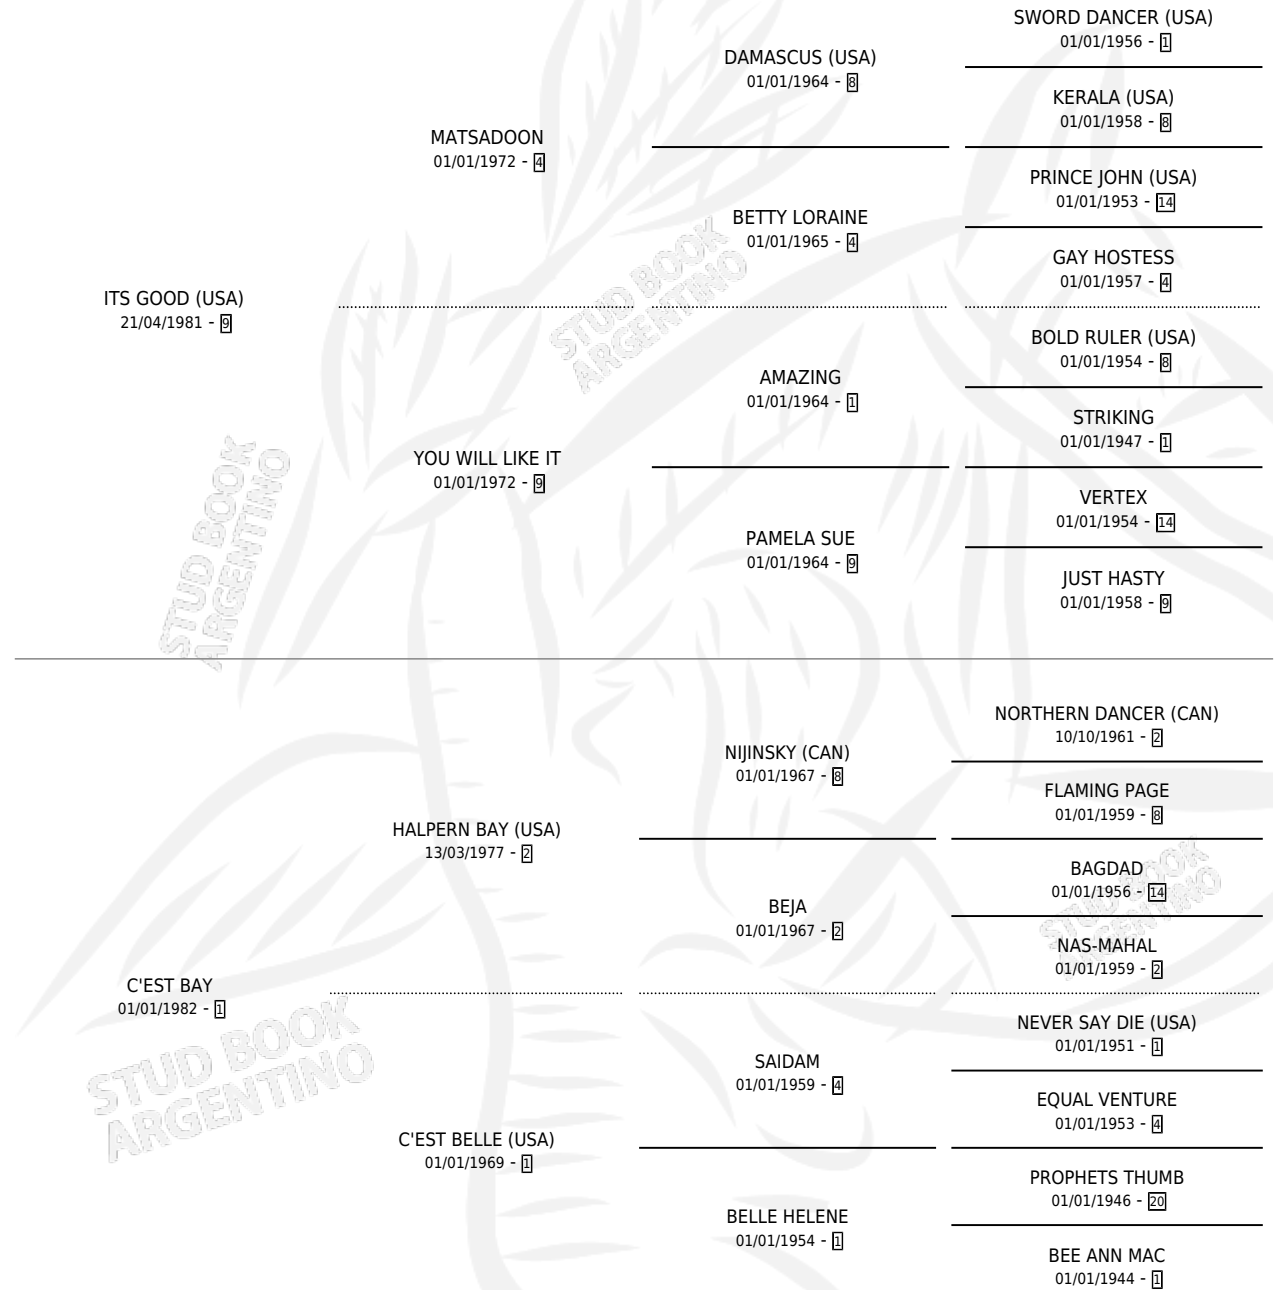

RE COMPADRON

por ITS GOOD (USA) y C'EST BAY por HALPERN BAY (USA)

Argentina · Macho · Alazan · SP · 23/10/1994
Familia 1-x · Volumen 35

ESTADO

TIPIFICACIÓN SANGUÍNEA	X
TIPIFICACIÓN POR ADN	X
PASAPORTE	X
IDENTIFICACIÓN POR MICROCHIP	X
REPRODUCTOR	X

Lugar de nacimiento: El Entrevero

Criador: Pettinari Oscar Alfredo

PEDIGREE

RE COMPADRON

Datos oficiales del Stud Book Argentino

Documento generado el 03/05/2026

studbook.org.ar