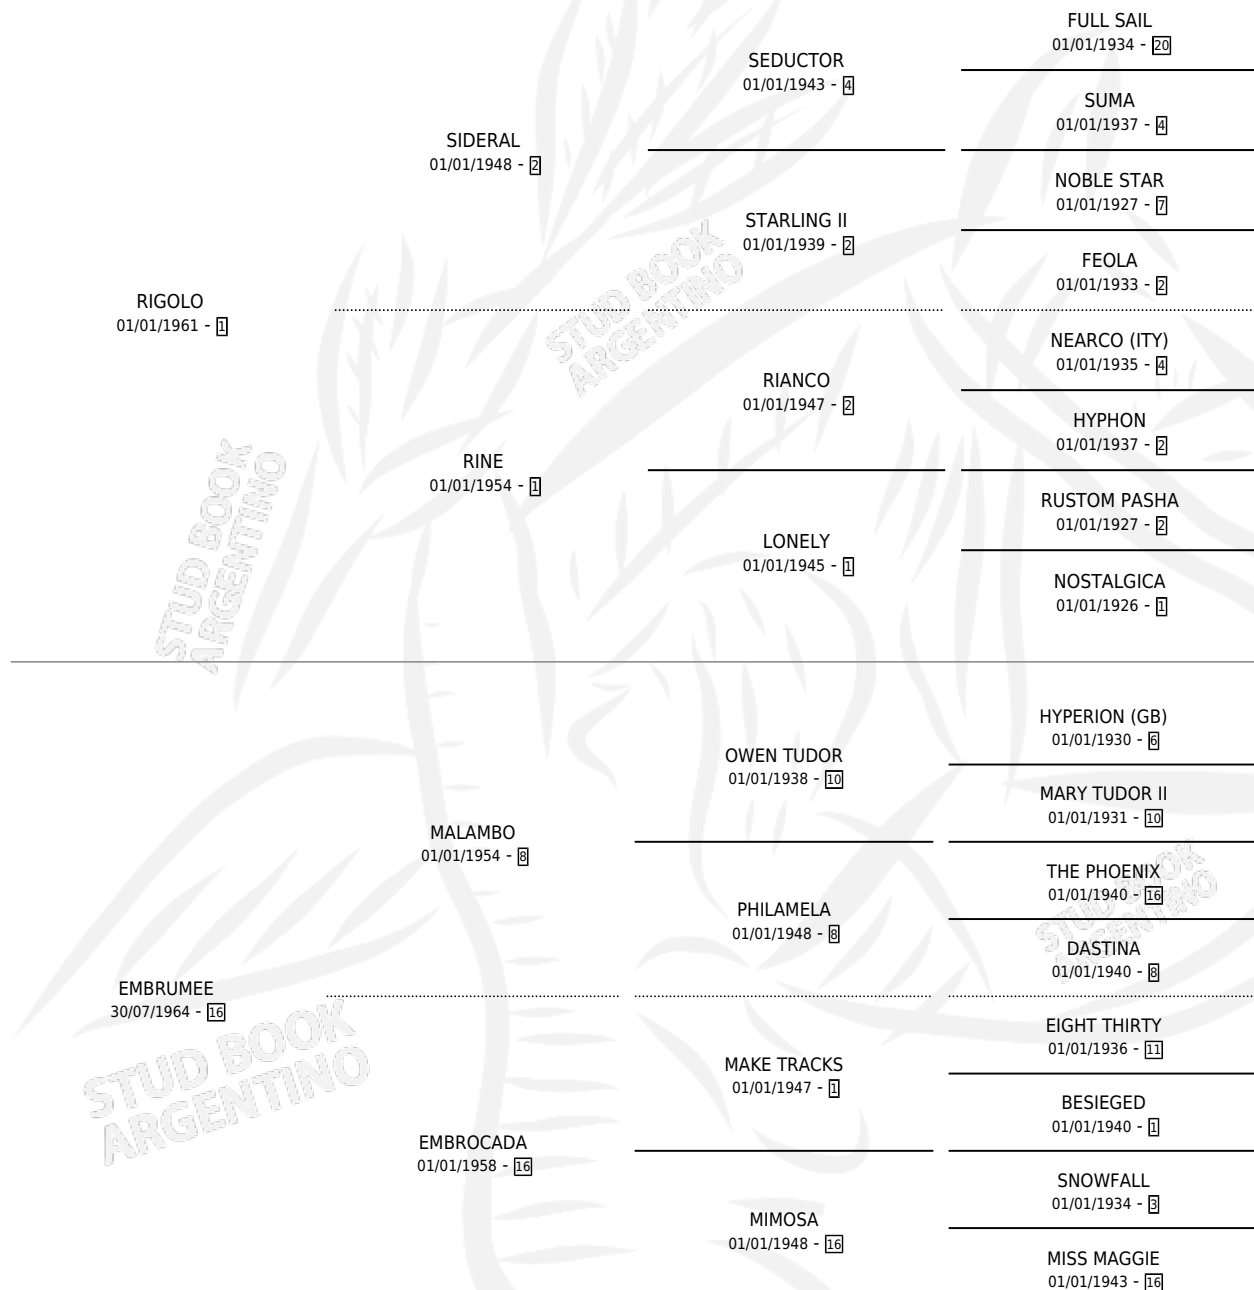

RAJADOR

por **RIGOLO** y **EMBRUMEE** por **MALAMBO**

Argentina · Macho · Zaino · SP · 04/09/1972
Familia 16-f · Volumen 28

ESTADO

TIPIFICACIÓN SANGUÍNEA	X
TIPIFICACIÓN POR ADN	X
PASAPORTE	X
IDENTIFICACIÓN POR MICROCHIP	X
REPRODUCTOR	✓

Lugar de nacimiento: Campo particular

Criador: Sin dato

~

HIJOS

	MACHOS	HEMBRAS
59 NACIERON	29	30
19 CORRIERON	10	9
6 GANARON	4	2
0 GANADORES CL	0 GANADORES GR	0 GANADORES G1

PEDIGREE

SERVICIOS PADRILLO

TEMPORADA	HARAS	SERVICIO	NAC.	EFFECTIVIDAD
1988	HARVEY	20	12	60.00 %
1987	IMPORTADO EN VIENTRE	19	6	31.58 %
1986	IMPORTADO EN VIENTRE	20	11	55.00 %
1985	IMPORTADO EN VIENTRE	23	12	52.17 %
0	IMPORTADO EN VIENTRE	34	14	41.18 %

RAJADOR

Datos oficiales del Stud Book Argentino

Documento generado el 07/05/2026

studbook.org.ar