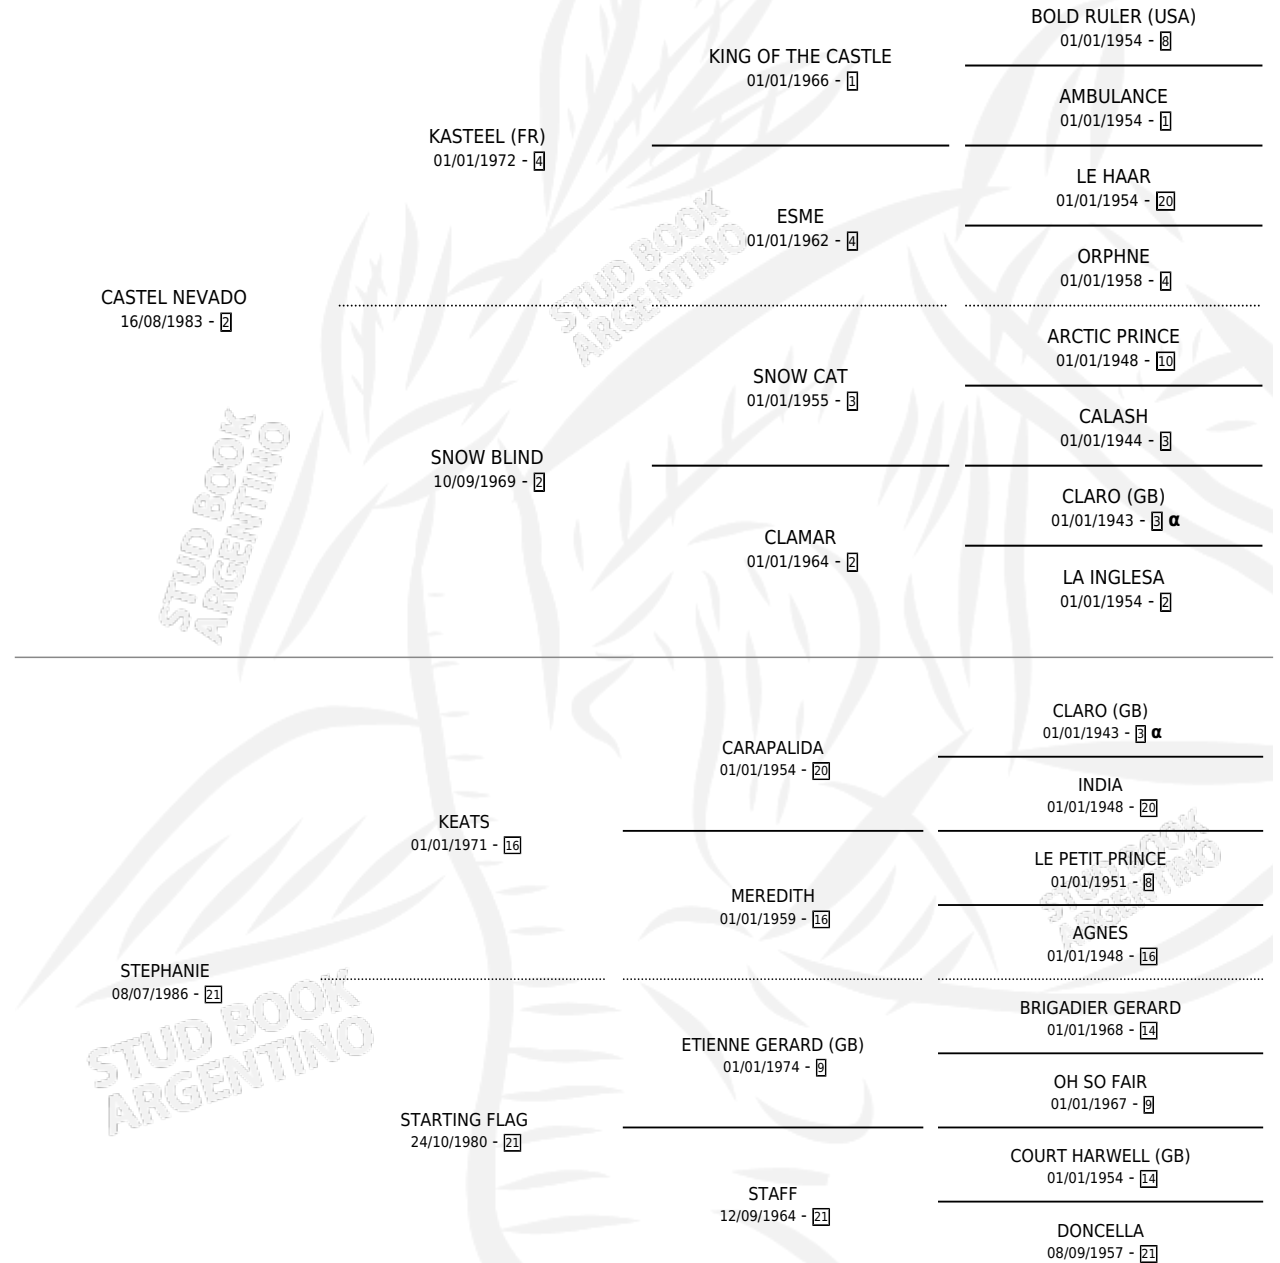

LATERZA NEVADO

por CASTEL NEVADO y STEPHANIE por KEATS

Argentina · Macho · Zaino · SP · 30/09/1994
Familia 21 · Volumen 35

ESTADO

TIPIFICACIÓN SANGUÍNEA	X
TIPIFICACIÓN POR ADN	X
PASAPORTE	X
IDENTIFICACIÓN POR MICROCHIP	X
REPRODUCTOR	X

Lugar de nacimiento: Mi Sueño

Criador: Mi Sueño

PEDIGREE

INBREEDING : α

LATERZA NEVADO

Datos oficiales del Stud Book Argentino

Documento generado el 11/05/2026

studbook.org.ar