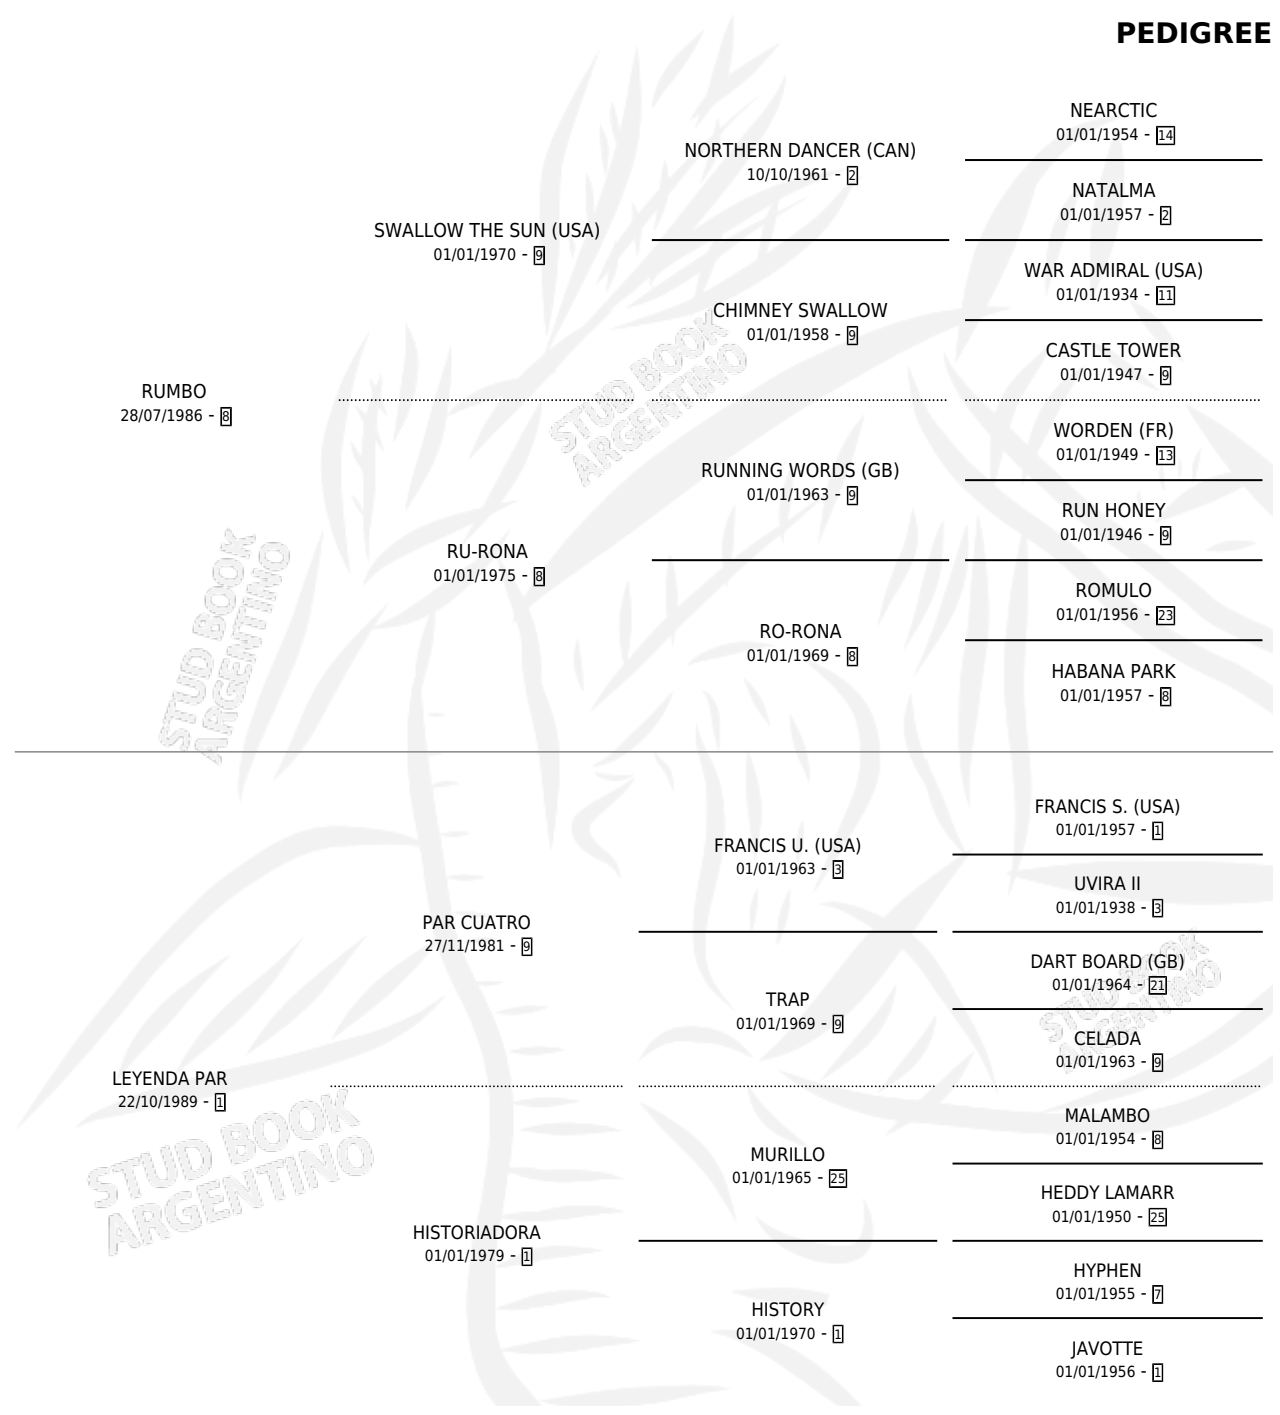

LEY RUMBEADA

por RUMBO y LEYENDA PAR por PAR CUATRO

Argentina · Hembra · Zaino · SP · 08/10/1994
Familia 1-d · Volumen 35

ESTADO

TIPIFICACIÓN SANGUÍNEA	X
TIPIFICACIÓN POR ADN	X
PASAPORTE	X
IDENTIFICACIÓN POR MICROCHIP	X
REPRODUCTOR	X

Lugar de nacimiento: Mi Sueño

Criador: Mi Sueño

PEDIGREE

LEY RUMBEADA

Datos oficiales del Stud Book Argentino

Documento generado el 10/05/2026

studbook.org.ar