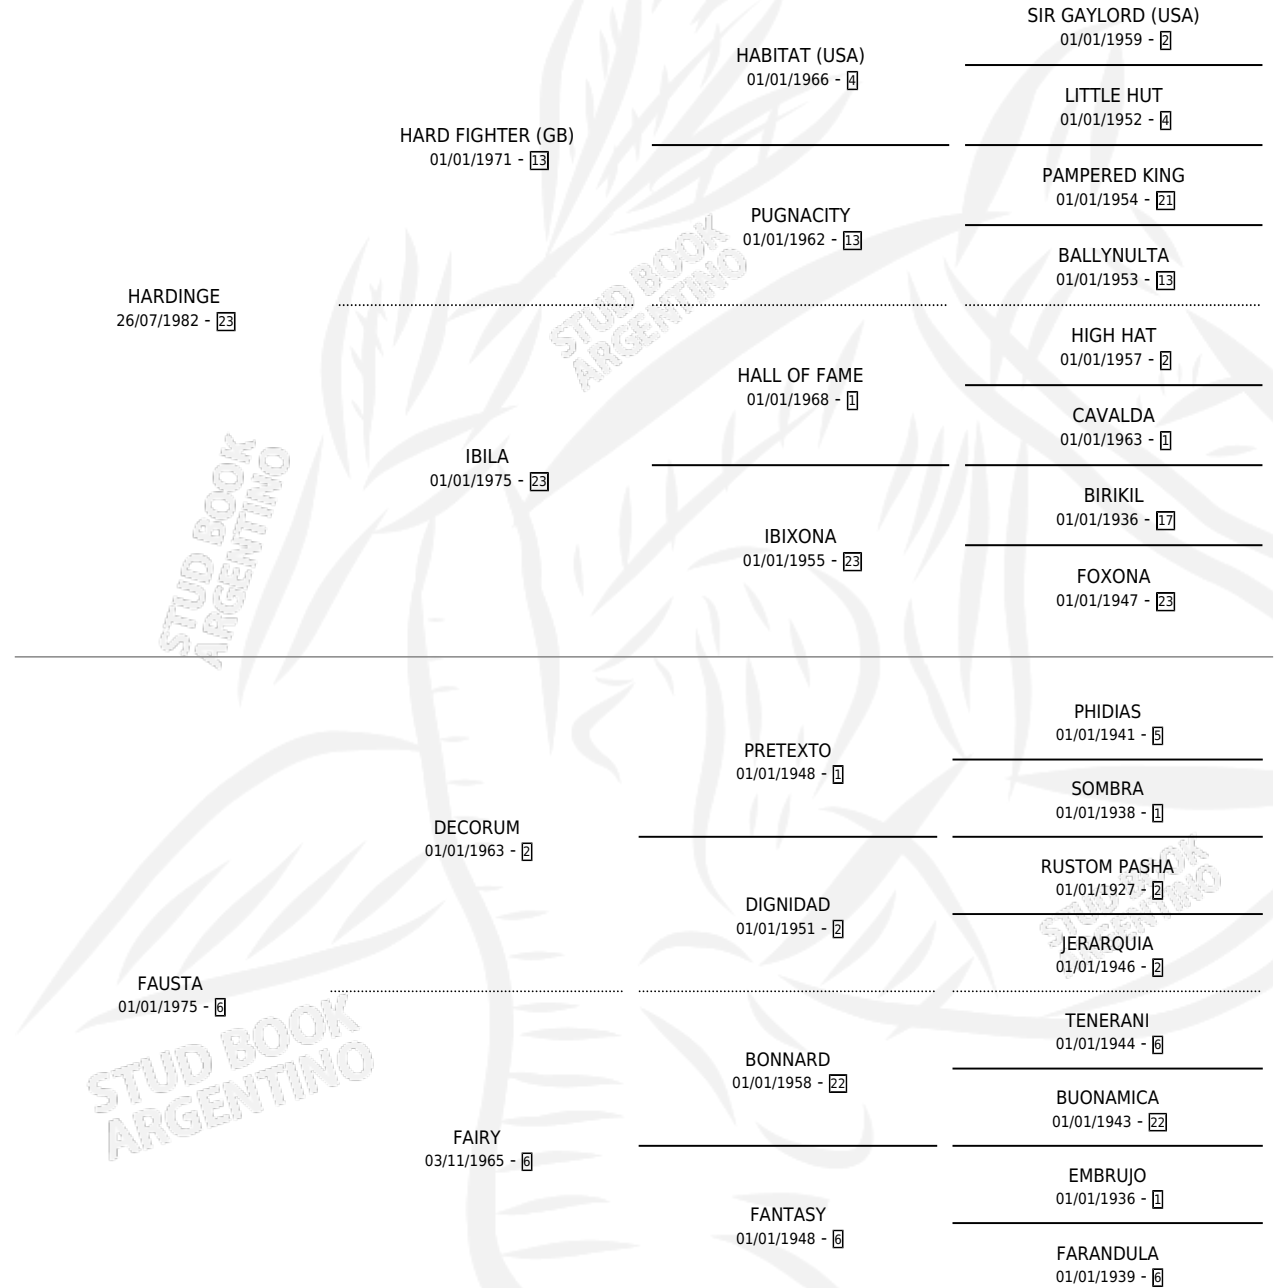

RESTAURADOR SUR

por **HARDINGE** y **FAUSTA** por **DECORUM**

Argentina · Macho · Alazan · SP · 15/10/1994
Familia 6-d · Volumen 35

ESTADO

TIPIFICACIÓN SANGUÍNEA	X
TIPIFICACIÓN POR ADN	X
PASAPORTE	X
IDENTIFICACIÓN POR MICROCHIP	X
REPRODUCTOR	X

Lugar de nacimiento: Santa Maria del Sur
Criador: Mas Juan Manuel

PEDIGREE

CAMPAÑA

Solo carreras oficiales de Argentina

POR EDAD

EDAD	CC	1°	2°	3°	4°	5°	NP	CLC	CLG	CLCG1	CLGG1	IMPORTE	GANANCIA / CC
5 AÑOS	4	1	0	1	0	0	2	0	0	0	0	\$4,440	\$1,110
6 AÑOS	1	0	0	0	0	0	1	0	0	0	0	\$0	\$0
7 AÑOS	1	0	0	0	0	0	1	0	0	0	0	\$0	\$0
TOTALES	6	1	0	1	0	0	4	0	0	0	0	\$4,440	\$740
%		16.7%	0.0%	16.7%	0.0%	0.0%	66.7%	0.0%	0.0%	0.0%	0.0%		

Ganador en Palermo - \$4,440, a los 5 años.

POR DISTANCIA

HIPODROMO	CC	1°	2°	3°	4°	5°	NP	CLC	CLG	CLCG1	CLGG1	IMPORTE
LA PLATA	2	0	0	0	0	0	2	0	0	0	0	\$0
1400 MTS	1	0	0	0	0	0	1	0	0	0	0	\$0
1100 MTS	1	0	0	0	0	0	1	0	0	0	0	\$0
SAN ISIDRO	1	0	0	0	0	0	1	0	0	0	0	\$0
1200 MTS	1	0	0	0	0	0	1	0	0	0	0	\$0
PALERMO	3	1	0	1	0	0	1	0	0	0	0	\$4,440
1400 MTS	2	1	0	1	0	0	0	0	0	0	0	\$4,440
1200 MTS	1	0	0	0	0	0	1	0	0	0	0	\$0