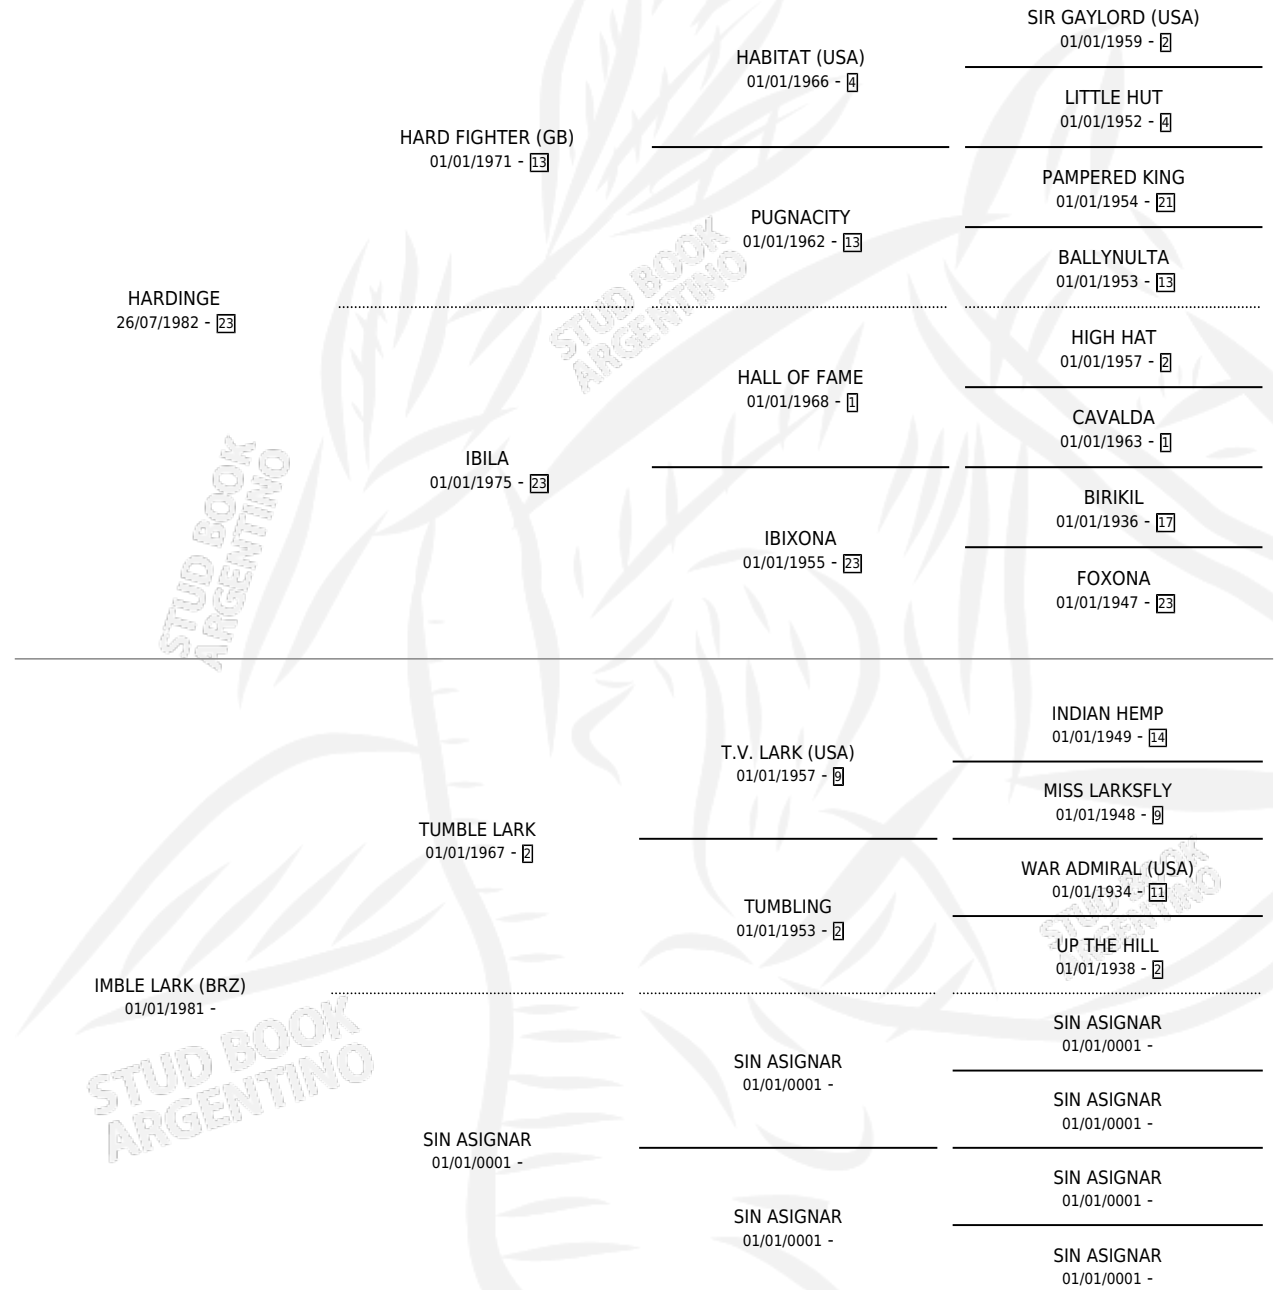

GAROTA SUR

por **HARDINGE** y **IMBLE LARK (BRZ)** por **TUMBLE LARK**

Argentina · Hembra · Zaino · SP · 27/10/1994
Familia · Volumen 35

ESTADO

TIPIFICACIÓN SANGUÍNEA	X
TIPIFICACIÓN POR ADN	X
PASAPORTE	X
IDENTIFICACIÓN POR MICROCHIP	X
REPRODUCTOR	X

Lugar de nacimiento: Santa María del Sur
Criador: Sin dato

PEDIGREE

GAROTA SUR

Datos oficiales del Stud Book Argentino

Documento generado el 07/05/2026

studbook.org.ar