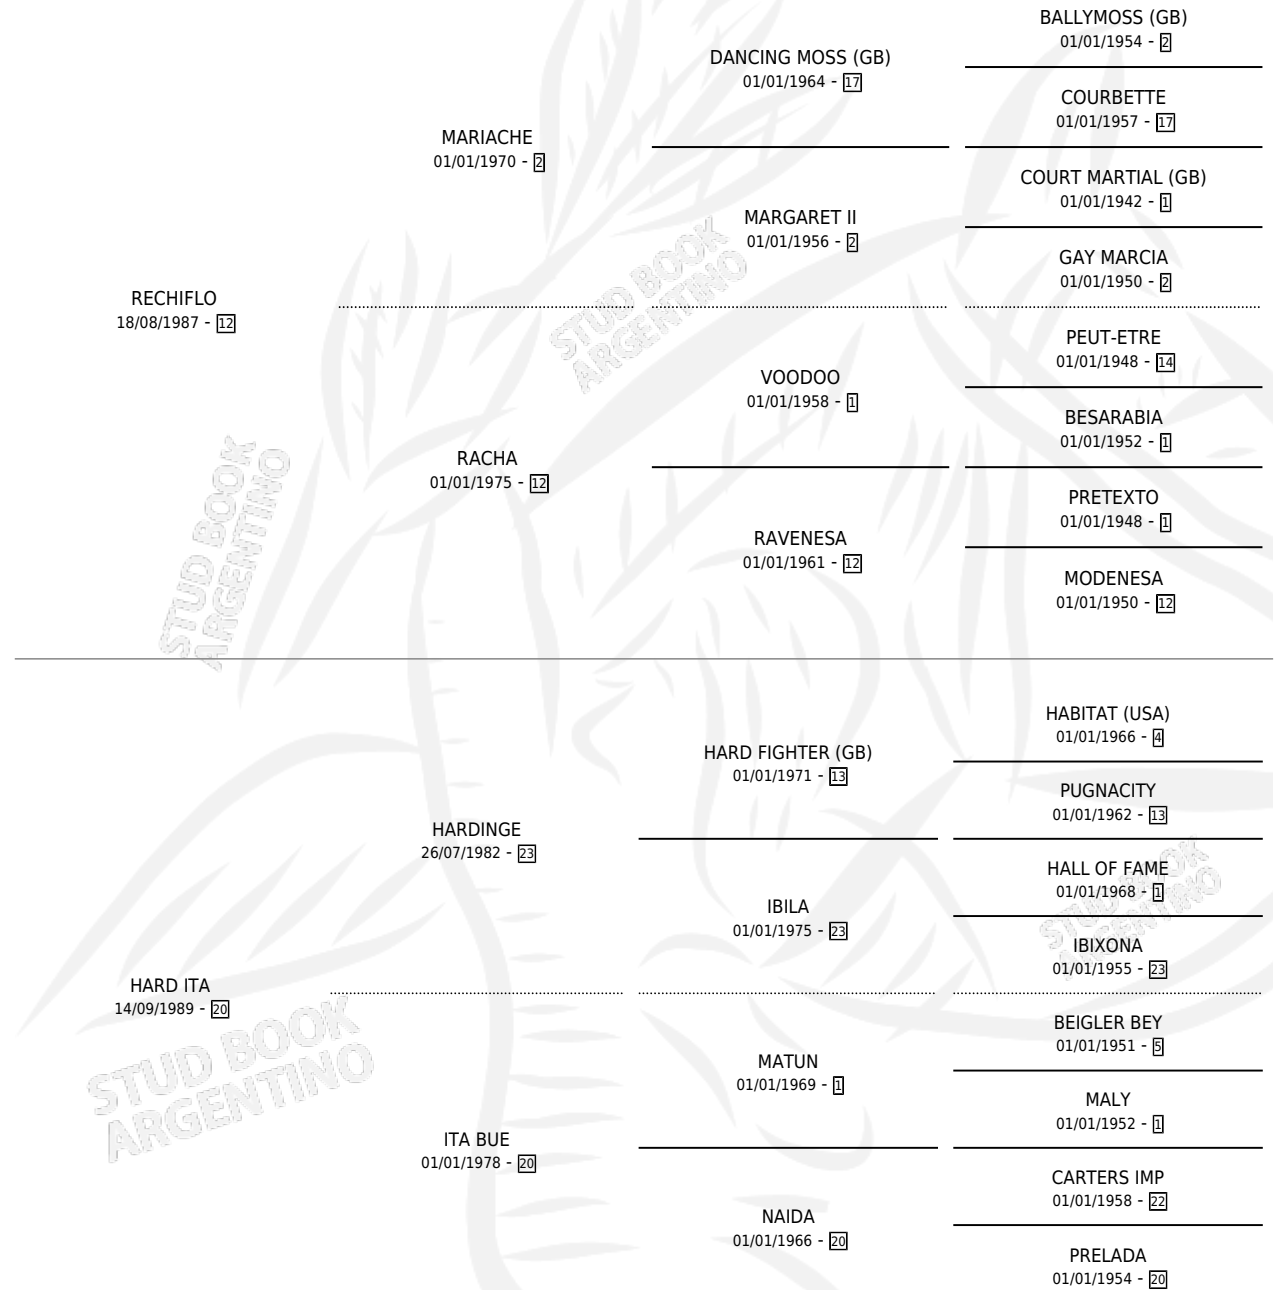

RECATADA SUR

por RECHIFLO y HARD ITA por HARDINGE

Argentina · Hembra · Alazan · SP · 04/10/1994
Familia 20 · Volumen 35

ESTADO

TIPIFICACIÓN SANGUÍNEA	X
TIPIFICACIÓN POR ADN	X
PASAPORTE	X
IDENTIFICACIÓN POR MICROCHIP	X
REPRODUCTOR	X

Lugar de nacimiento: Santa Maria del Sur

Criador: Sin dato

PEDIGREE

RECATADA SUR

Datos oficiales del Stud Book Argentino

Documento generado el 09/05/2026

studbook.org.ar