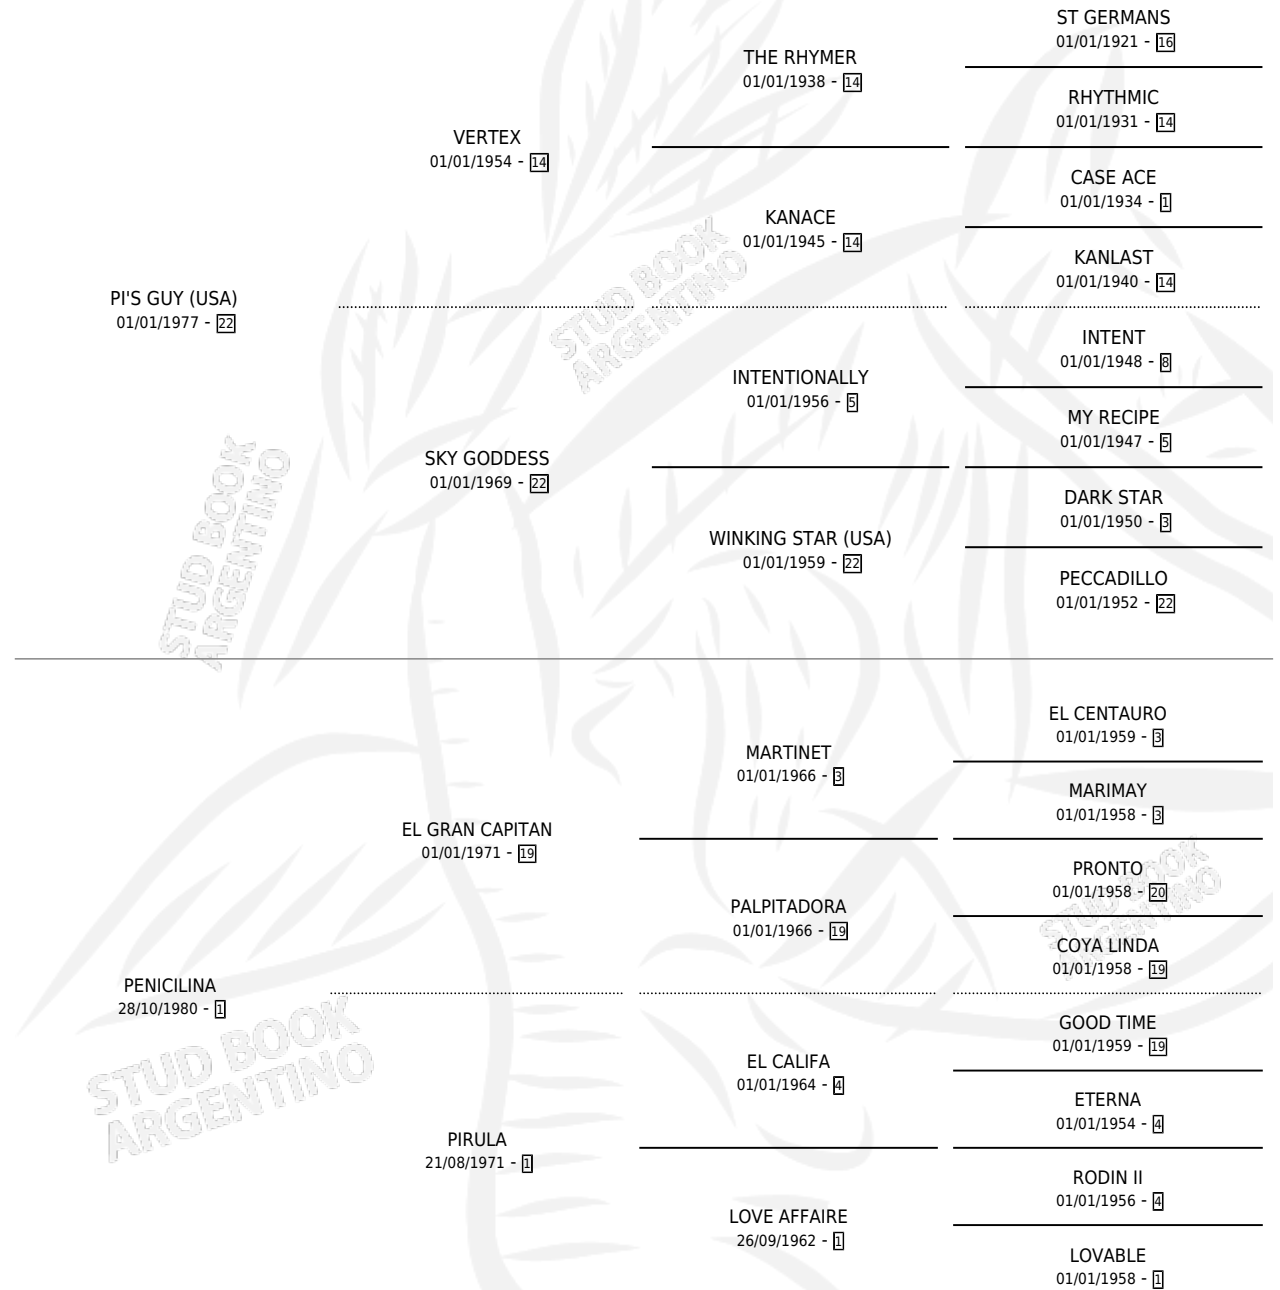

FACU GUY

por PI'S GUY (USA) y PENICILINA por EL GRAN CAPITAN

Argentina · Macho · Alazan · SP · 19/10/1994
Familia 1-e · Volumen 35

ESTADO

TIPIFICACIÓN SANGUÍNEA	X
TIPIFICACIÓN POR ADN	X
PASAPORTE	X
IDENTIFICACIÓN POR MICROCHIP	X
REPRODUCTOR	X

Lugar de nacimiento: Alto Grande

Criador: Sin dato

PEDIGREE

FACU GUY

Datos oficiales del Stud Book Argentino

Documento generado el 02/05/2026

studbook.org.ar