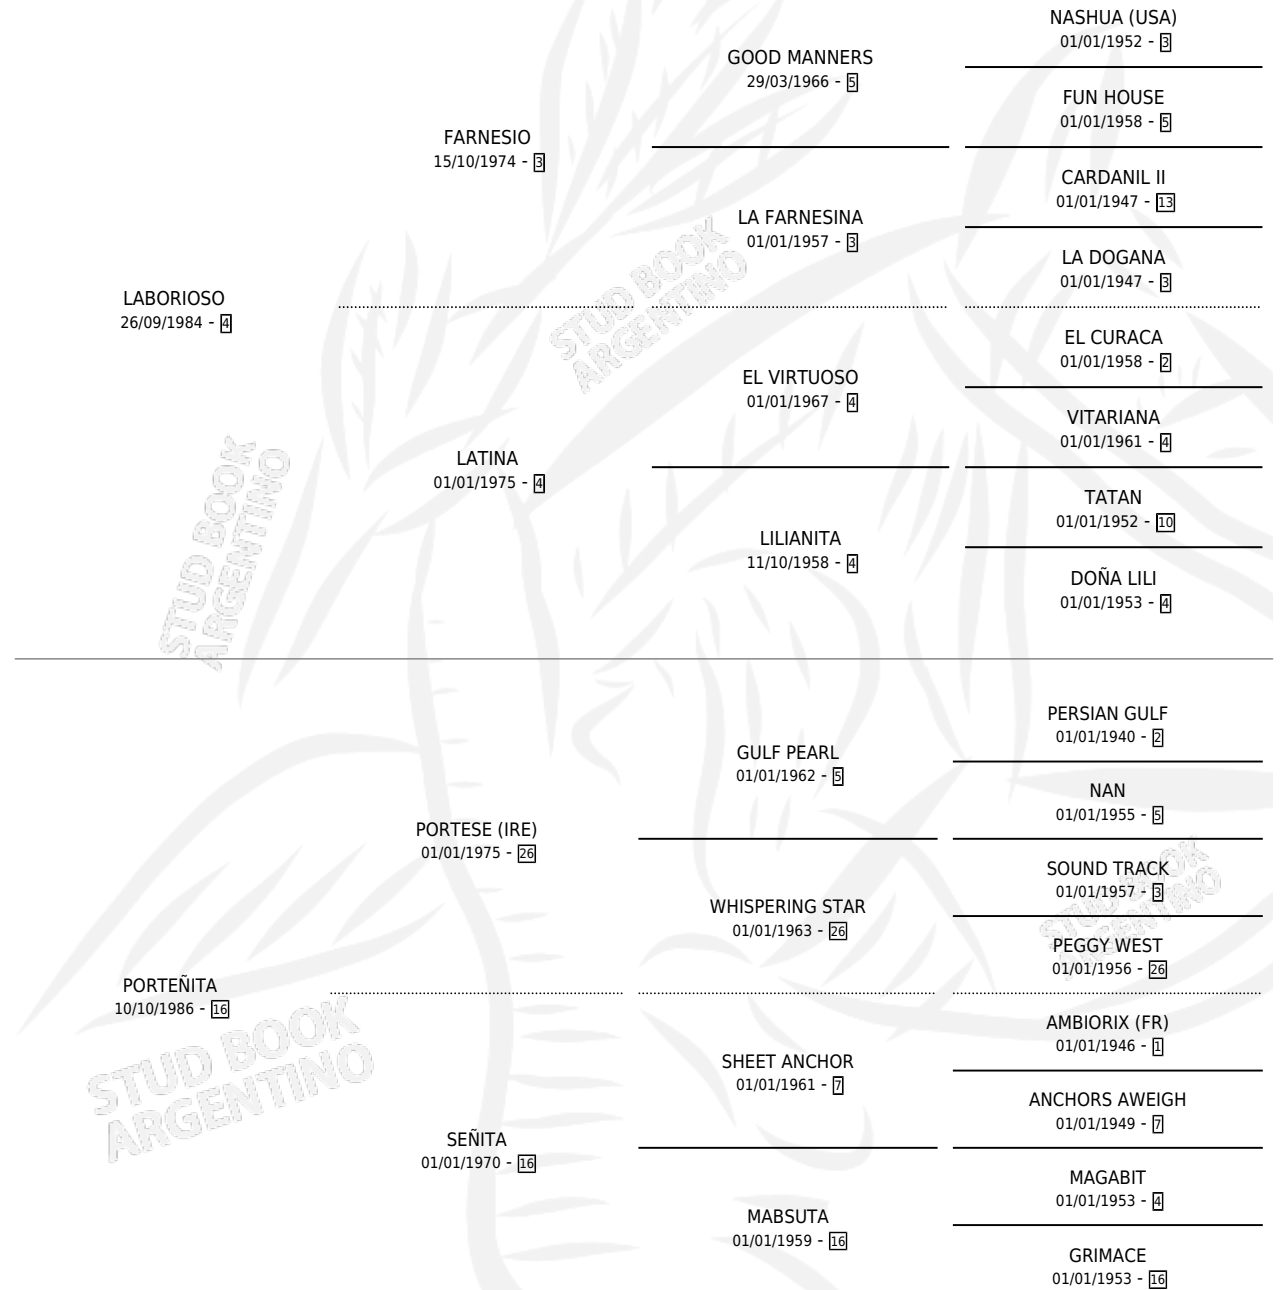

CIVILON

por **LABORIOSO** y **PORTEÑITA** por **PORTESE (IRE)**

Argentina · Macho · Zaino · SP · 10/10/1994
Familia 16-e · Volumen 35

ESTADO

TIPIFICACIÓN SANGUÍNEA	X
TIPIFICACIÓN POR ADN	X
PASAPORTE	X
IDENTIFICACIÓN POR MICROCHIP	X
REPRODUCTOR	X

Lugar de nacimiento: Zoraida

Criador: Zoraida

PEDIGREE