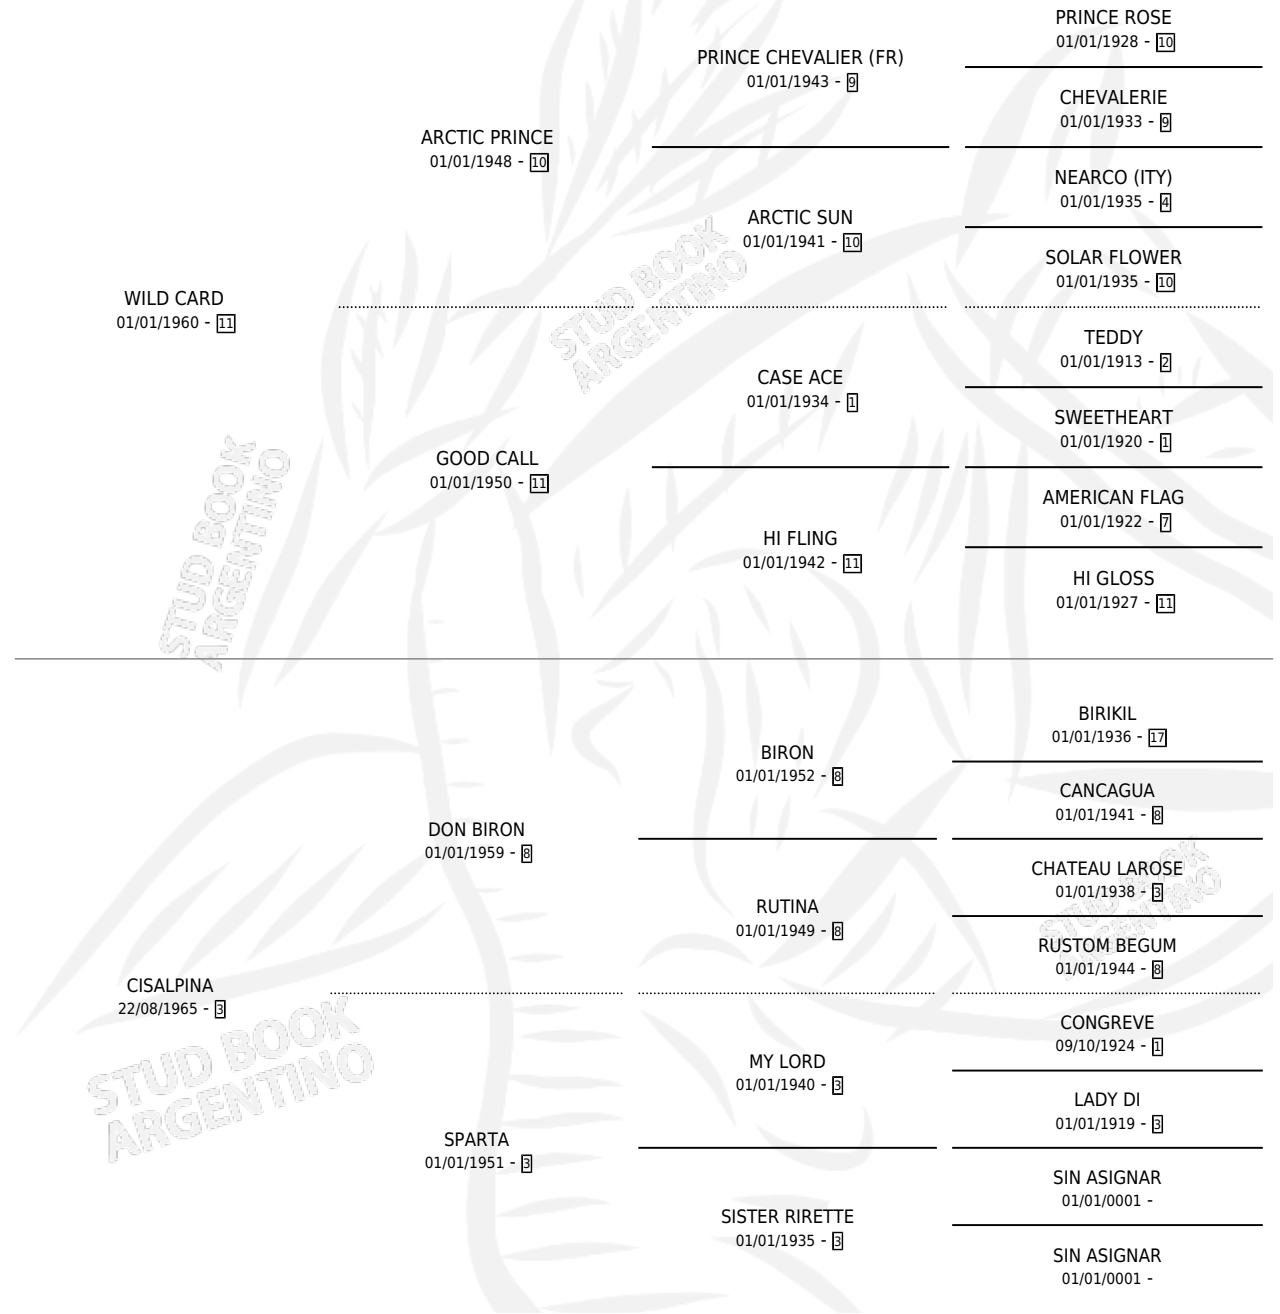

# WILD FELLOW

por WILD CARD y CISALPINA por DON BIRON

Argentina · Macho · Alazan · SP · 29/09/1972  
Familia 3-k · Volumen 28

## ESTADO

TIPIFICACIÓN SANGUÍNEA	X
TIPIFICACIÓN POR ADN	X
PASAPORTE	X
IDENTIFICACIÓN POR MICROCHIP	X
REPRODUCTOR	X

**Lugar de nacimiento:** Campo particular

**Criador:** Sin dato

## PEDIGREE