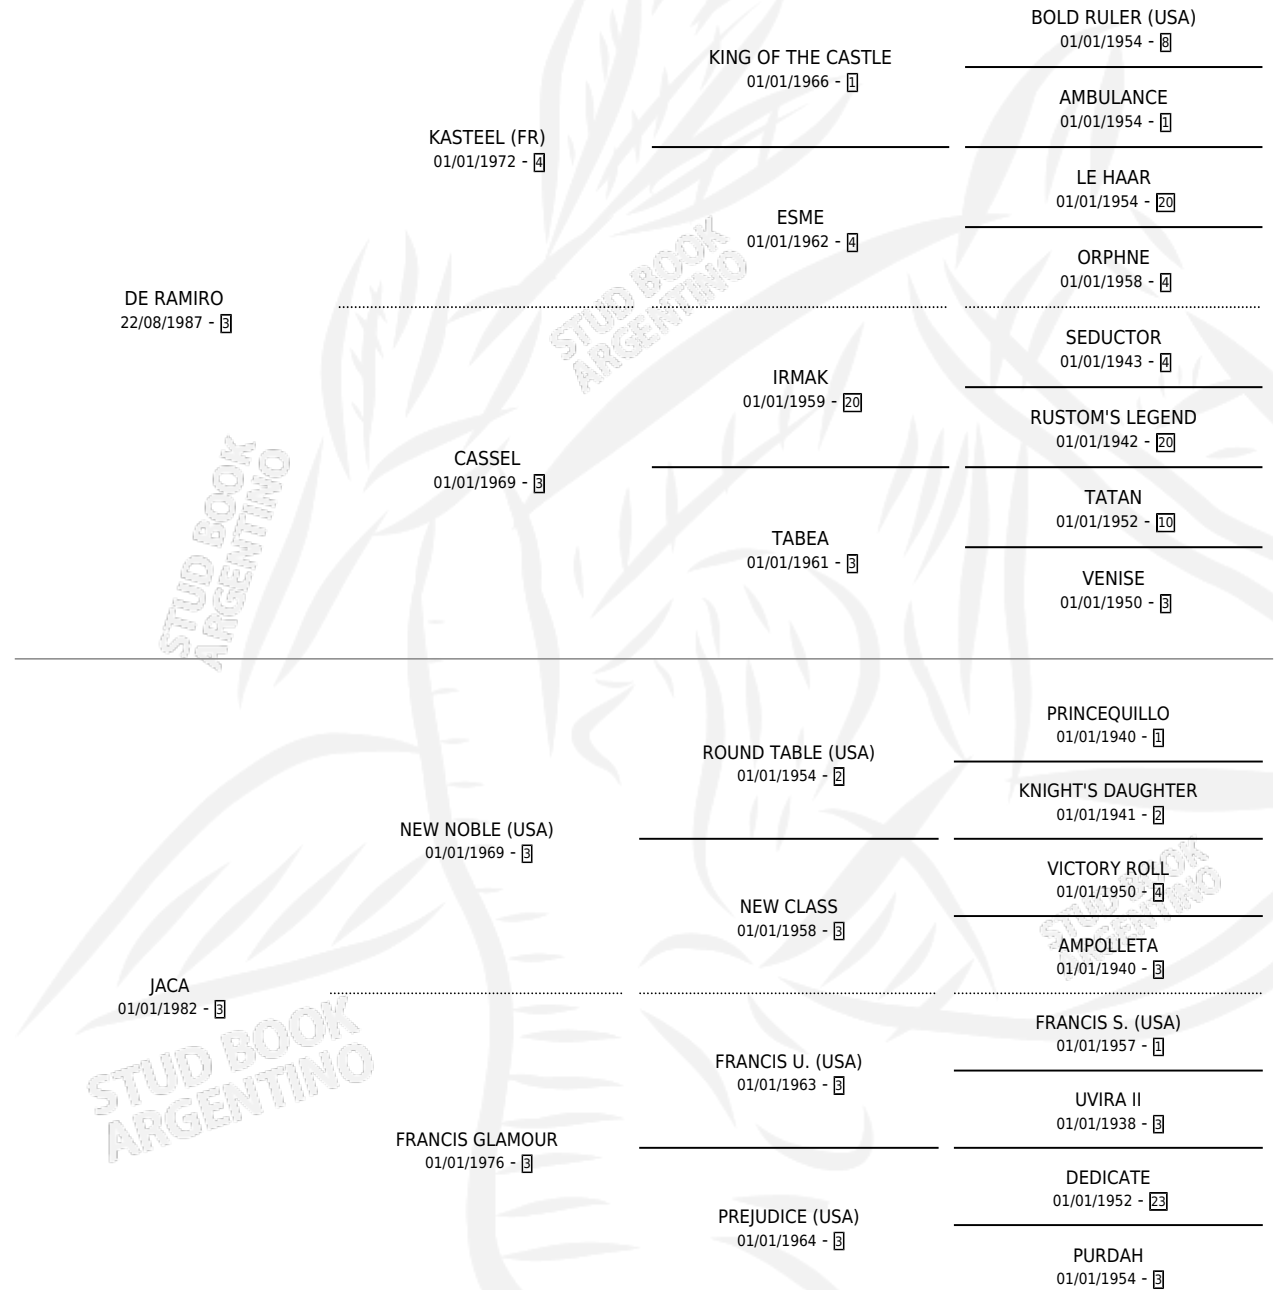

JAMIRO

por DE RAMIRO y JACA por NEW NOBLE (USA)

Argentina · Macho · Zaino Colorado · SP · 15/10/1994
Familia 3-I · Volumen 35

ESTADO

TIPIFICACIÓN SANGUÍNEA	X
TIPIFICACIÓN POR ADN	X
PASAPORTE	X
IDENTIFICACIÓN POR MICROCHIP	X
REPRODUCTOR	X

Lugar de nacimiento: Las Arrobles

Criador: Sin dato

PEDIGREE

CAMPAÑA

Solo carreras oficiales de Argentina

POR EDAD

EDAD	CC	1°	2°	3°	4°	5°	NP	CLC	CLG	CLCG1	CLGG1	IMPORTE	GANANCIA / CC
4 AÑOS	4	1	0	0	0	0	3	0	0	0	0	\$3,600	\$900
TOTALES	4	1	0	0	0	0	3	0	0	0	0	\$3,600	\$900
%		25.0%	0.0%	0.0%	0.0%	0.0%	75.0%	0.0%	0.0%	0.0%	0.0%		