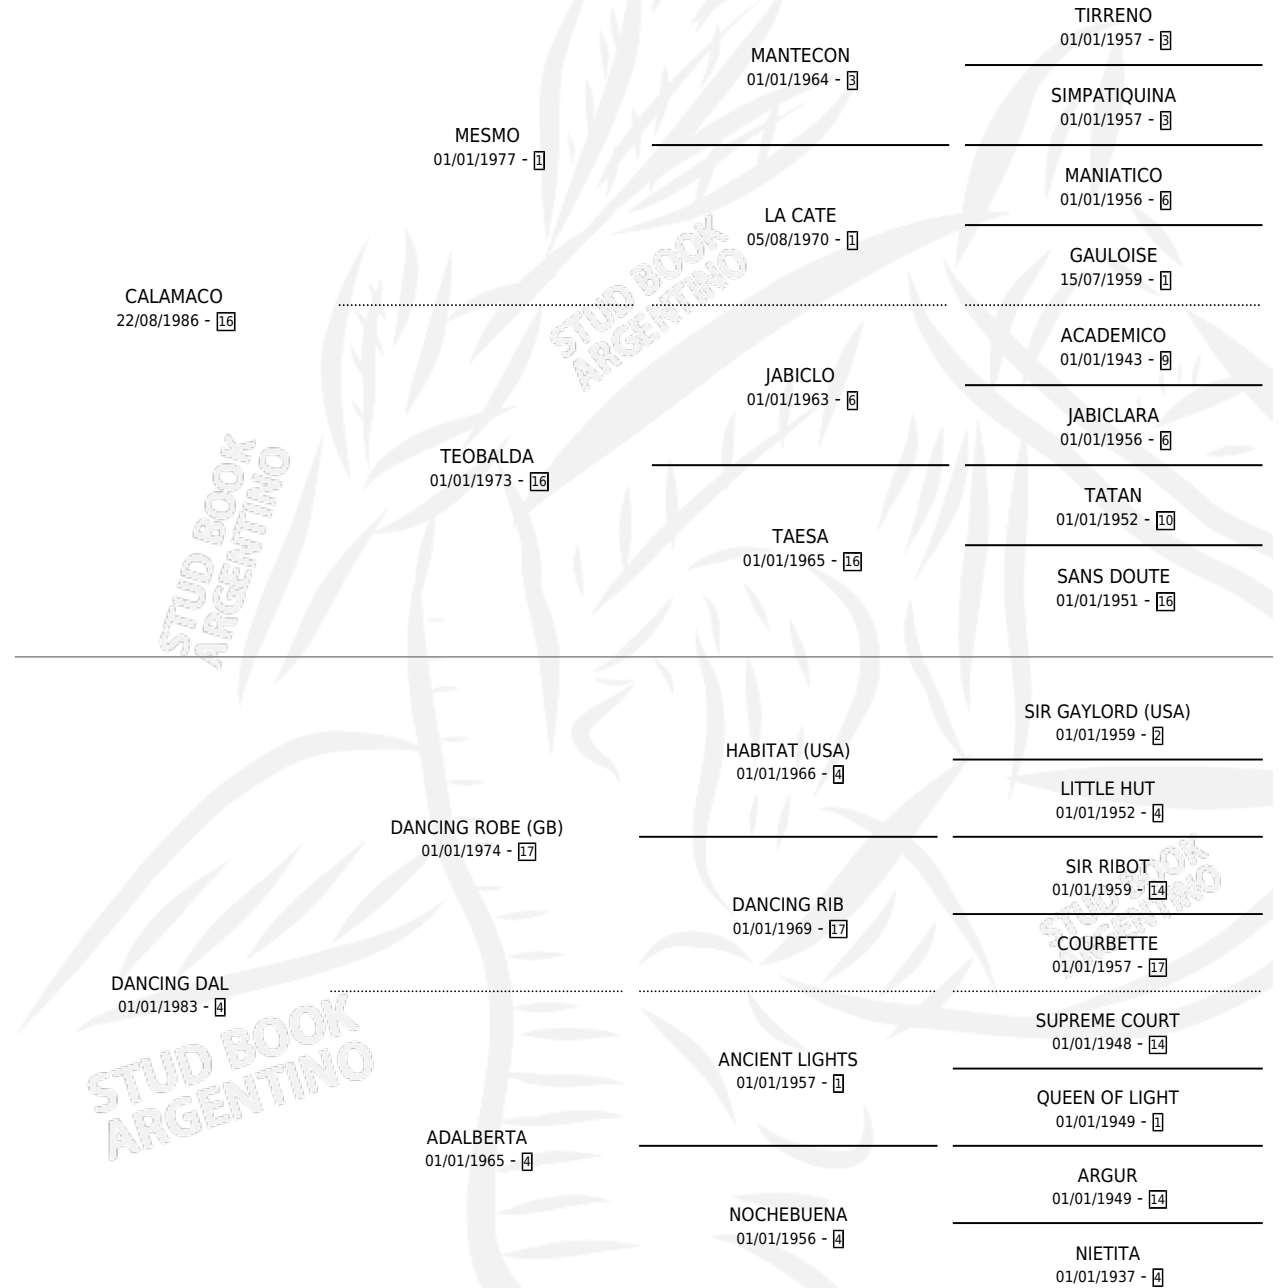

CATRILENCE

por CALAMACO y DANCING DAL por DANCING ROBE (GB)

Argentina · Hembra · Alazan · SP · 12/10/1994
Familia 4-c · Volumen 35

ESTADO

TIPIFICACIÓN SANGUÍNEA	X
TIPIFICACIÓN POR ADN	X
PASAPORTE	X
IDENTIFICACIÓN POR MICROCHIP	X
REPRODUCTOR	X

Lugar de nacimiento: Meridiano Quinto

Criador: Sin dato

PEDIGREE

CATRILENCE

Datos oficiales del Stud Book Argentino

Documento generado el 05/05/2026

studbook.org.ar