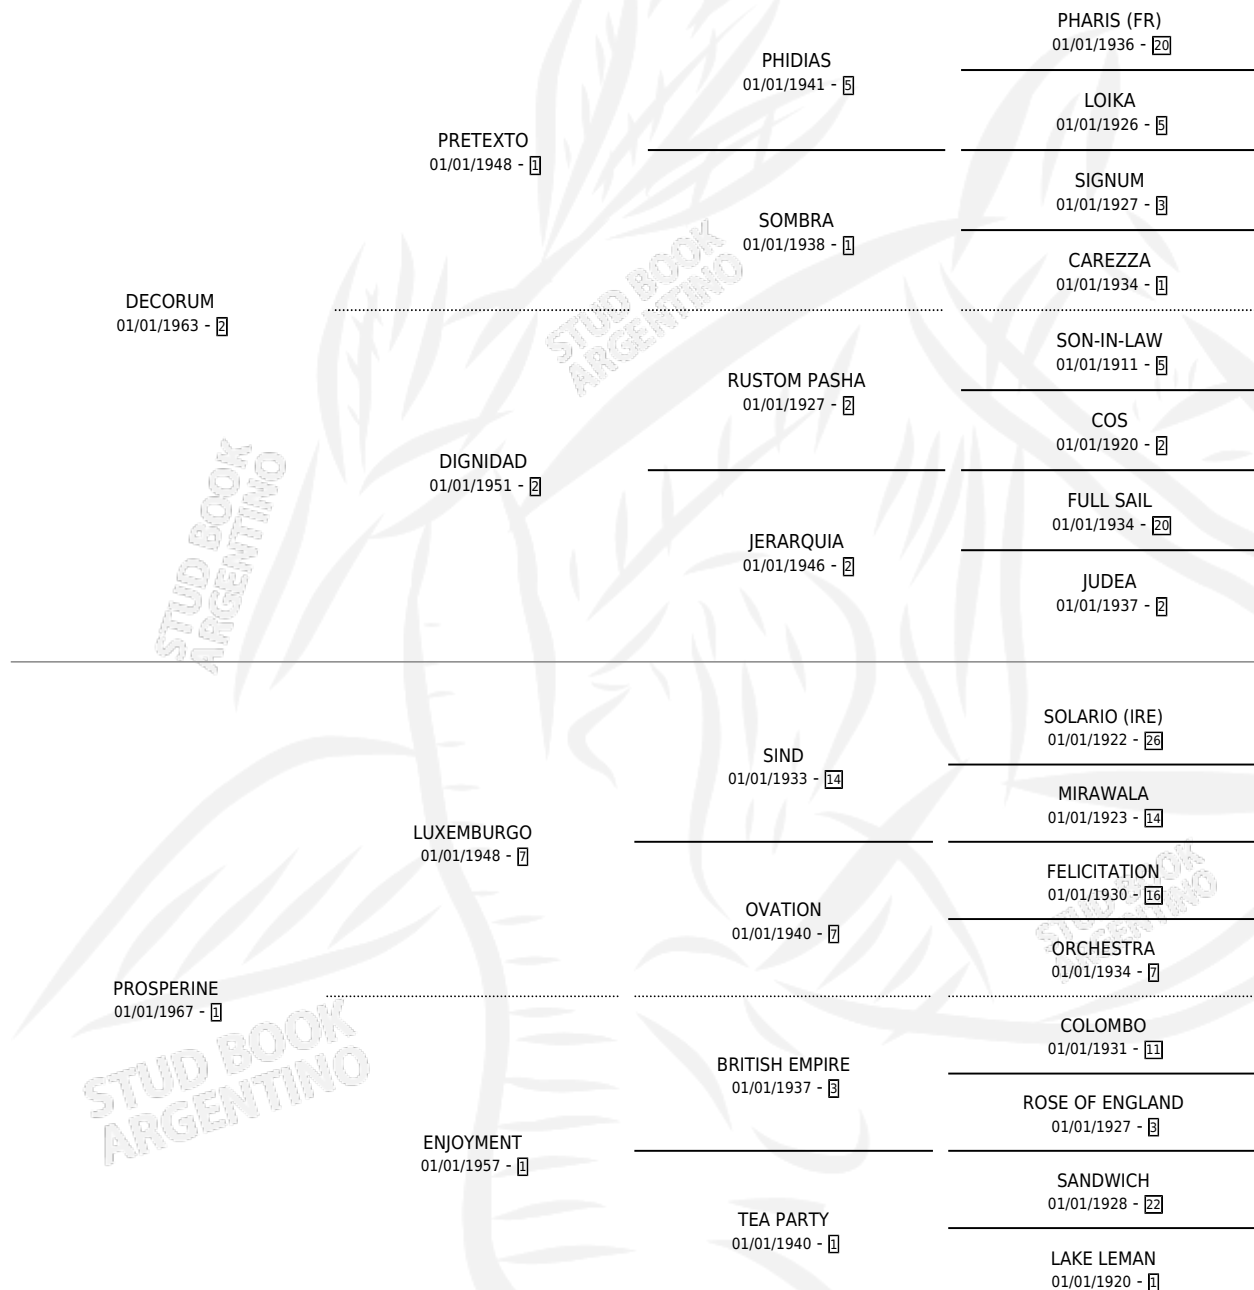

PRISA

por DECORUM y PROSPERINE por LUXEMBURGO

Argentina · Hembra · Alazan · SP · 01/01/1972
Familia 1-I · Volumen 28

ESTADO

TIPIFICACIÓN SANGUÍNEA	X
TIPIFICACIÓN POR ADN	X
PASAPORTE	X
IDENTIFICACIÓN POR MICROCHIP	X
REPRODUCTOR	✓

Lugar de nacimiento: Campo particular

Criador: Sin dato

~

HIJOS

	MACHOS	HEMBRAS
5 NACIERON	1	4
SIN ACTUACIONES		

PEDIGREE