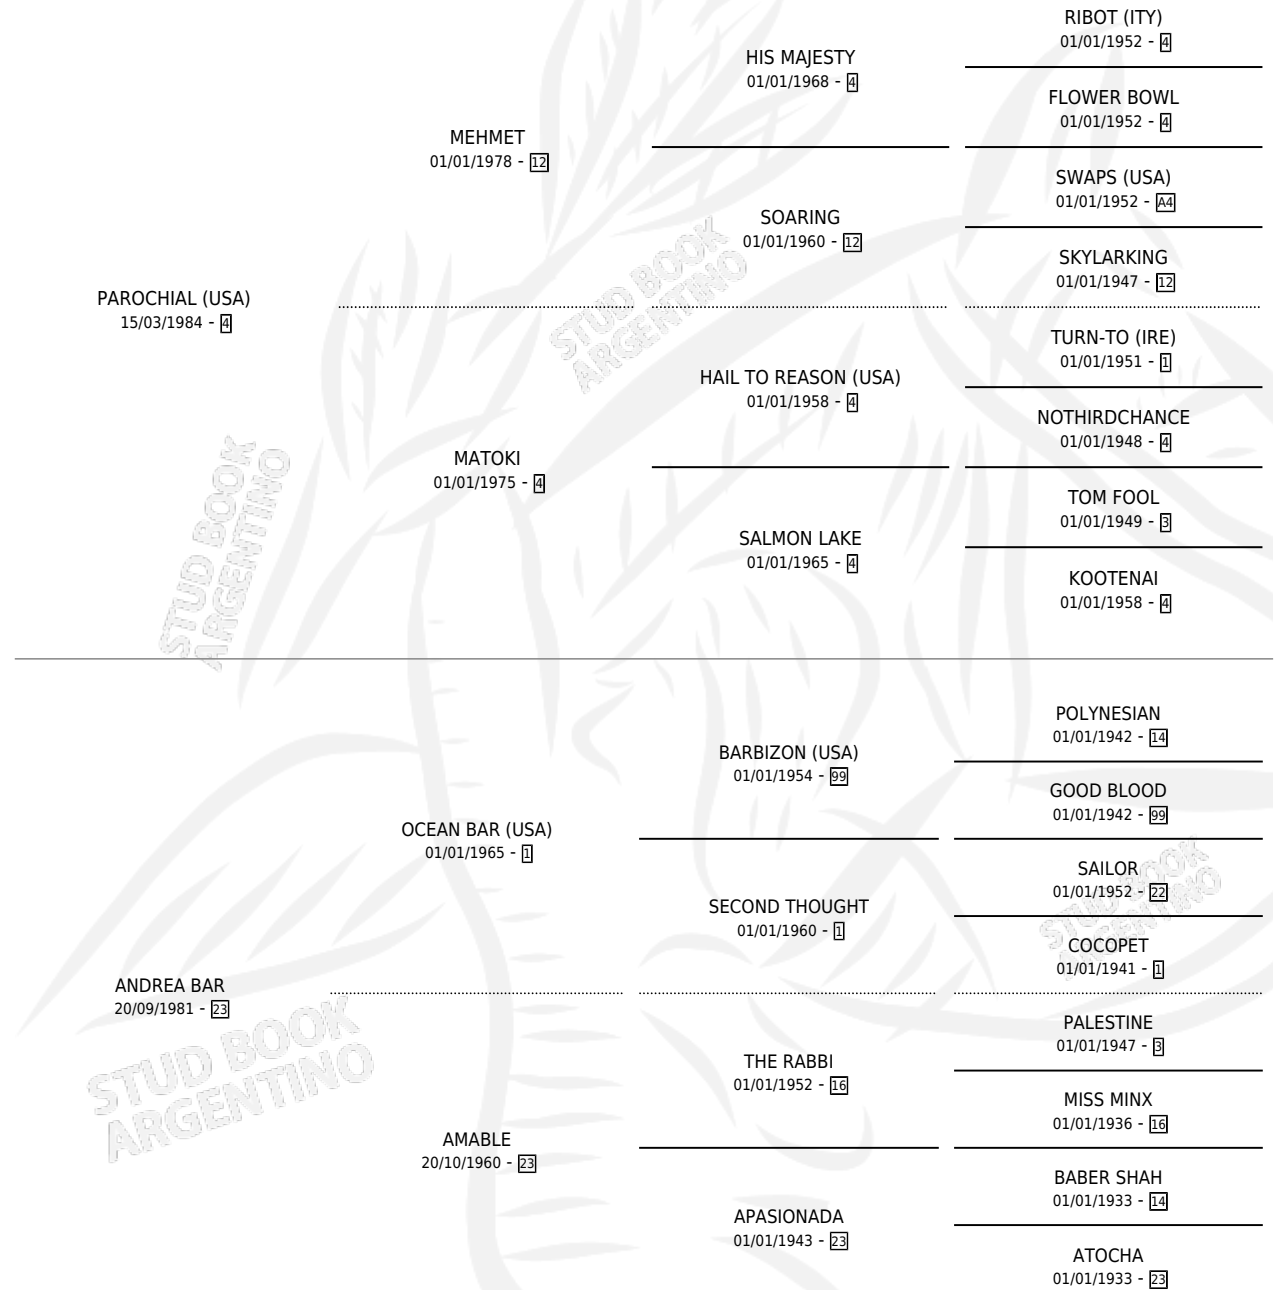

PATERNON

por PAROCHIAL (USA) y ANDREA BAR por OCEAN BAR (USA)

Argentina · Macho · Alazan · SP · 26/10/1994
Familia 23-a · Volumen 35

ESTADO

TIPIFICACIÓN SANGUÍNEA	X
TIPIFICACIÓN POR ADN	X
PASAPORTE	X
IDENTIFICACIÓN POR MICROCHIP	X
REPRODUCTOR	X

Lugar de nacimiento: Las Marianas
Criador: Sin dato

PEDIGREE

PATERNON

Datos oficiales del Stud Book Argentino

Documento generado el 04/05/2026

studbook.org.ar