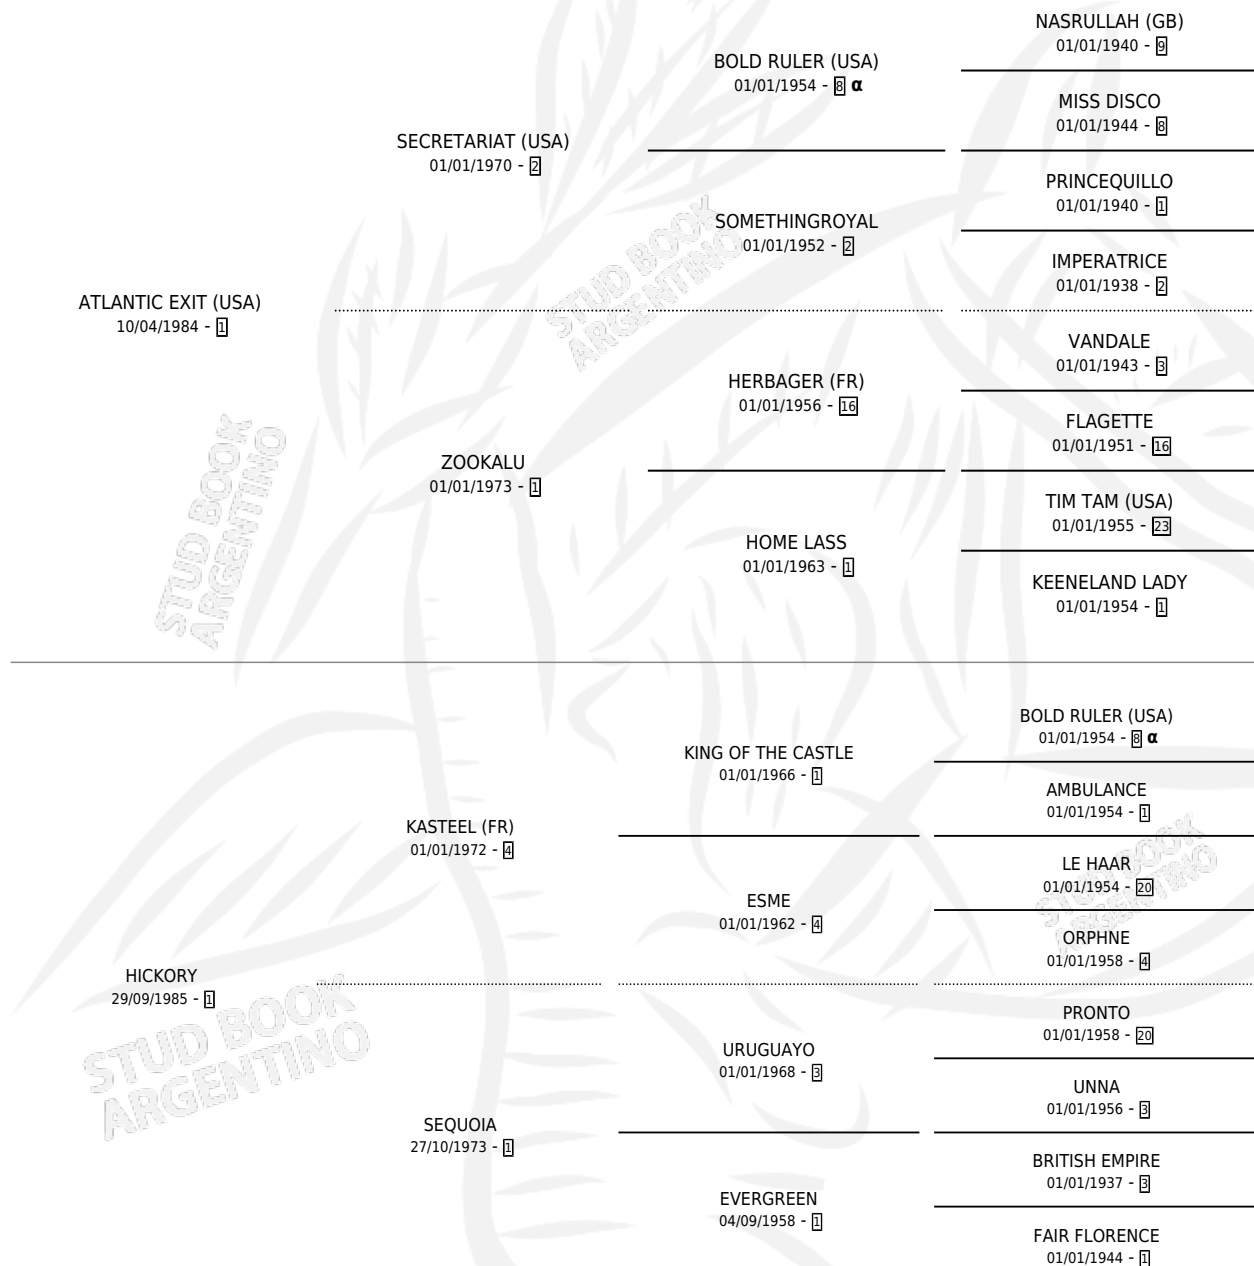

PRIVULICA

por ATLANTIC EXIT (USA) y HICKORY por KASTEEL (FR)

Argentina · Hembra · Zaino · SP · 29/09/1994
Familia 1 · Volumen 35

ESTADO

TIPIFICACIÓN SANGUÍNEA	X
TIPIFICACIÓN POR ADN	X
PASAPORTE	X
IDENTIFICACIÓN POR MICROCHIP	X
REPRODUCTOR	X

Lugar de nacimiento: Providencia

Criador: Sin dato

PEDIGREE

INBREEDING : α

PRIVULICA

Datos oficiales del Stud Book Argentino

Documento generado el 05/05/2026

studbook.org.ar