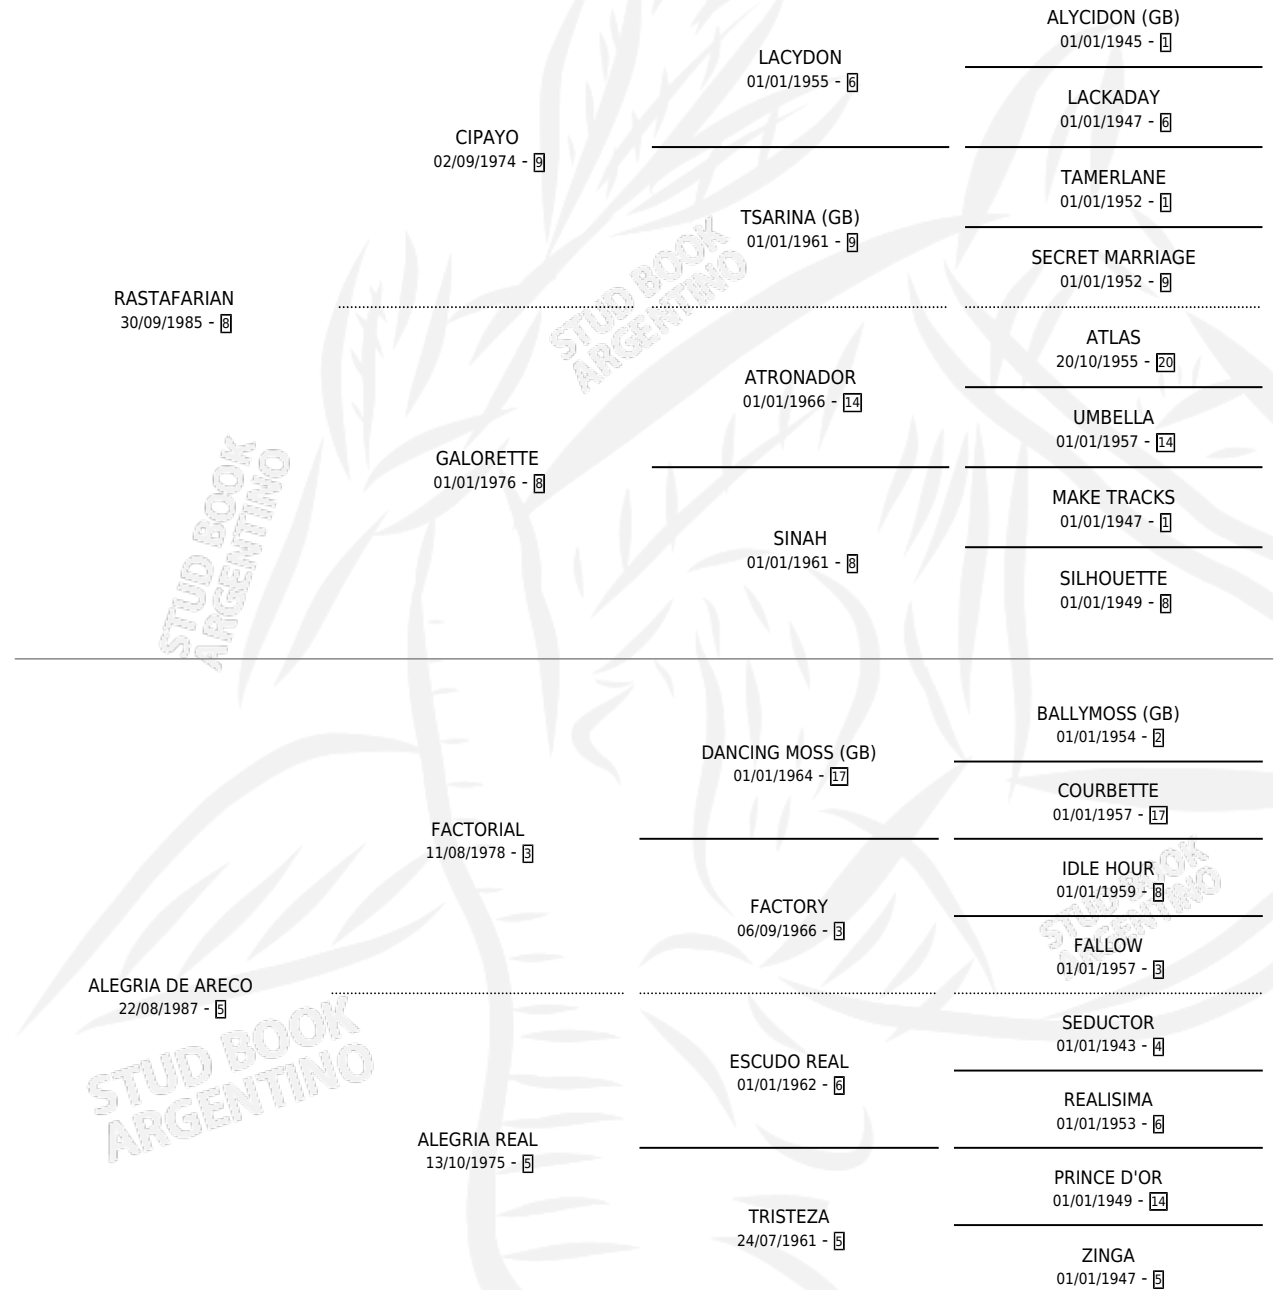

ALEFARIAN

por RASTAFARIAN y ALEGRIA DE ARECO por FACTORIAL

Argentina · Macho · Alazan · SP · 31/10/1994
Familia 5-h · Volumen 35

ESTADO

TIPIFICACIÓN SANGUÍNEA	X
TIPIFICACIÓN POR ADN	X
PASAPORTE	X
IDENTIFICACIÓN POR MICROCHIP	X
REPRODUCTOR	X

Lugar de nacimiento: Santa Maria de Giles

Criador: Sin dato

PEDIGREE

ALEFARIAN

Datos oficiales del Stud Book Argentino

Documento generado el 09/05/2026

studbook.org.ar