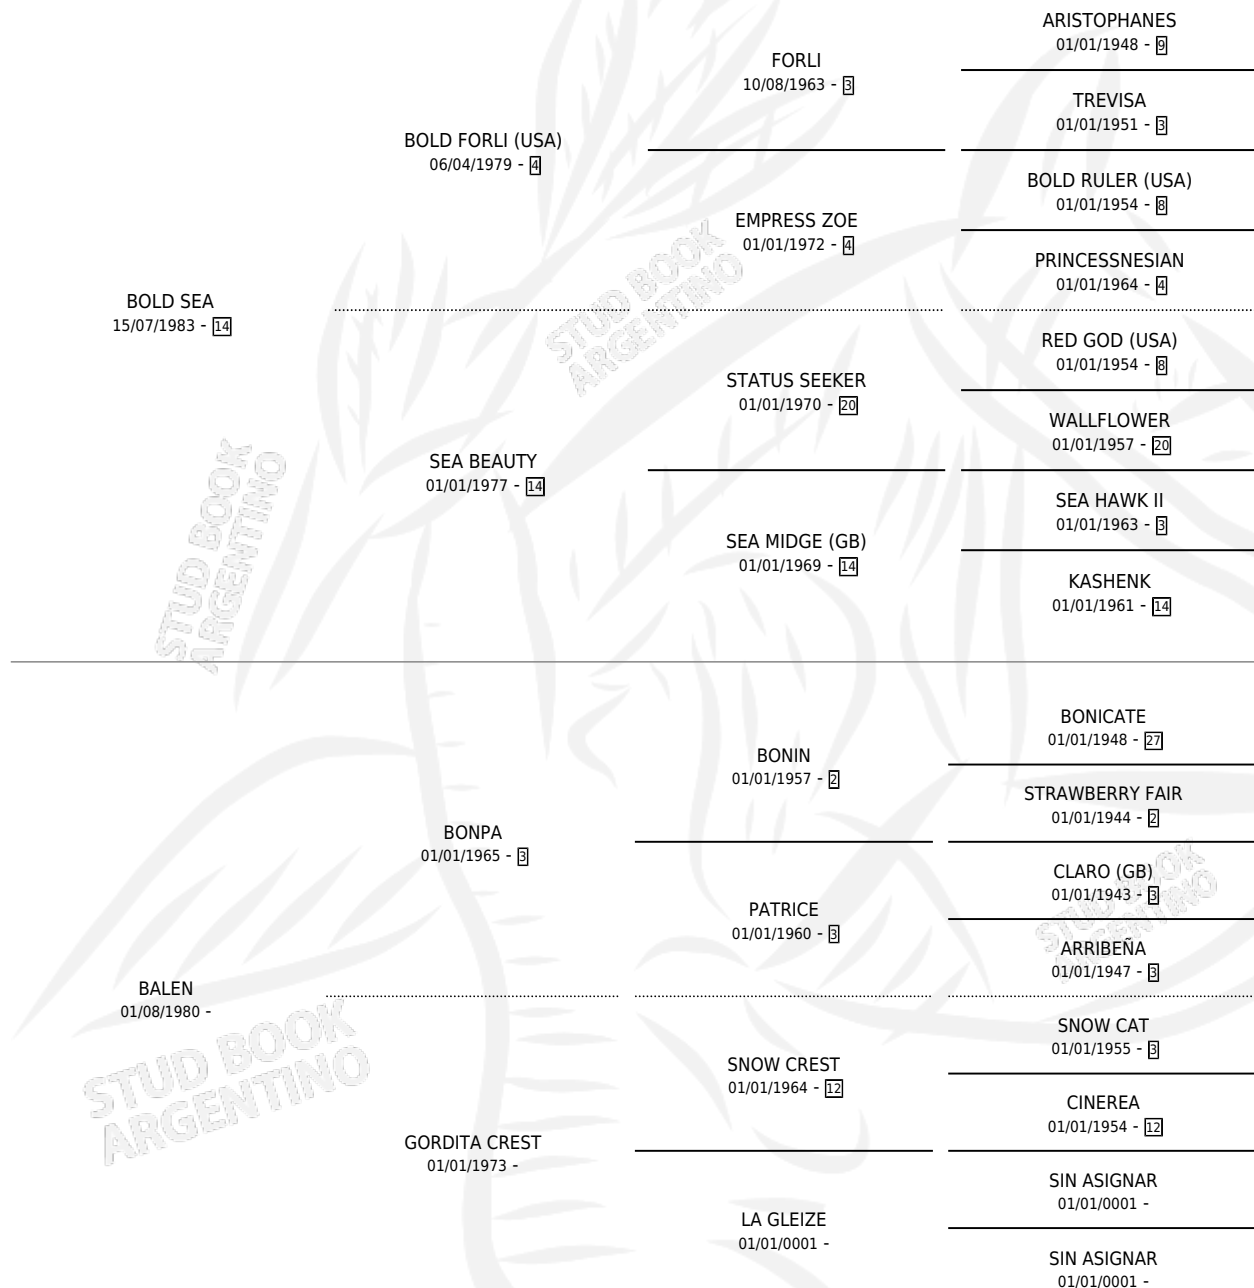

MAGUI BOLD

por **BOLD SEA** y **BALEN** por **BONPA**

Argentina · Hembra · Alazan · SP · 10/08/1994
Familia · Volumen 35

ESTADO

TIPIFICACIÓN SANGUÍNEA	X
TIPIFICACIÓN POR ADN	X
PASAPORTE	X
IDENTIFICACIÓN POR MICROCHIP	X
REPRODUCTOR	X

Lugar de nacimiento: Don Simeon

Criador: Don Simeon

PEDIGREE