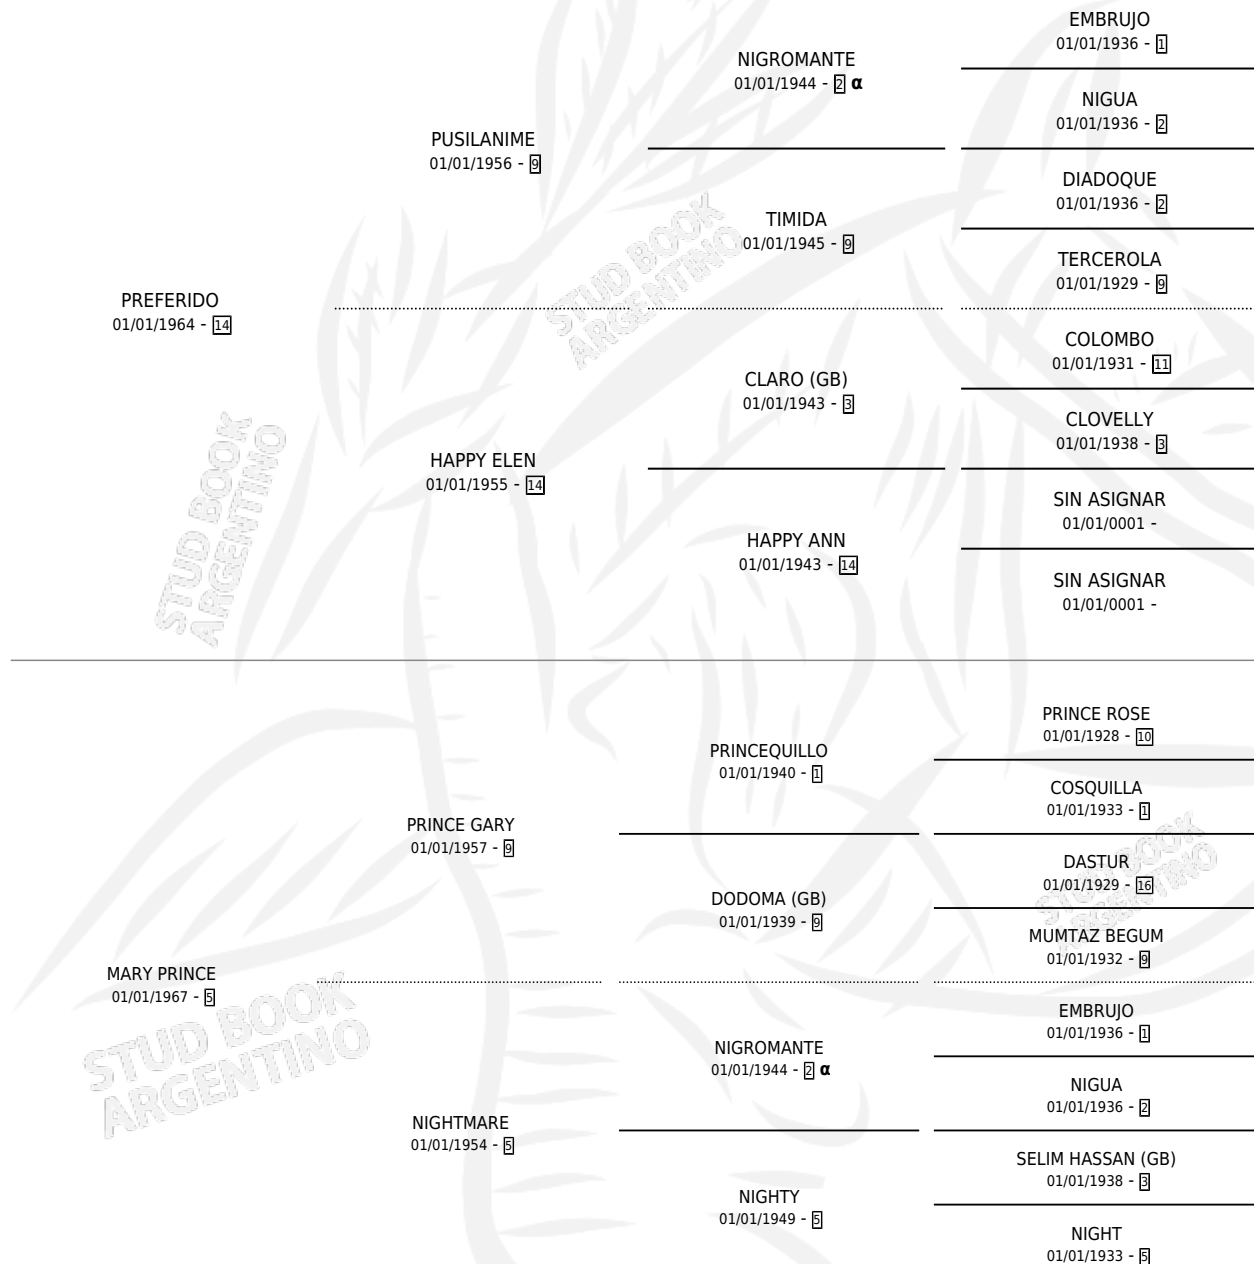

NEGRAMANTE

por **PREFERIDO** y **MARY PRINCE** por **PRINCE GARY**

Argentina · Hembra · Zaino Doradillo · SP · 01/01/1972
Familia 5-e · Volumen 28

ESTADO

TIPIFICACIÓN SANGUÍNEA	X
TIPIFICACIÓN POR ADN	X
PASAPORTE	X
IDENTIFICACIÓN POR MICROCHIP	X
REPRODUCTOR	✓

Lugar de nacimiento: Campo particular

Criador: Sin dato

~

HIJOS

	MACHOS	HEMBRAS
2 NACIERON	2	0
1 CORRIERON	1	0

SIN ACTUACIONES

PEDIGREE

INBREEDING : α