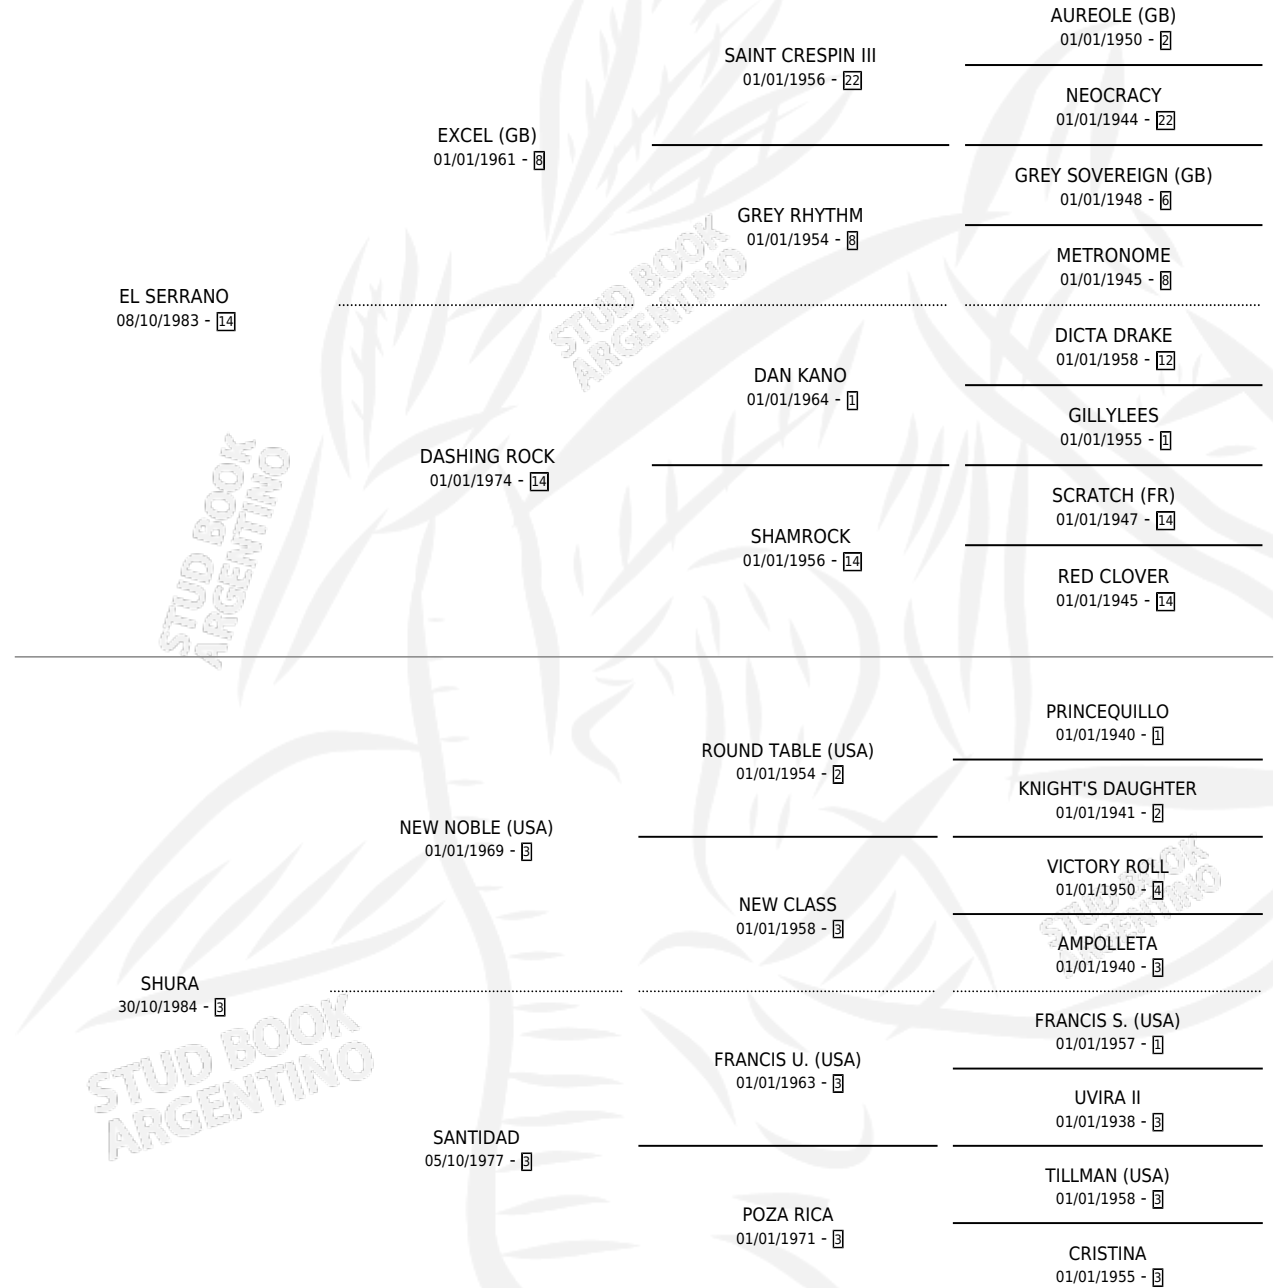

SALUSTIANO

por **EL SERRANO** y **SHURA** por **NEW NOBLE (USA)**

Argentina · Macho · Zaino · SP · 06/09/1994
Familia 3-n · Volumen 35

ESTADO

TIPIFICACIÓN SANGUÍNEA	X
TIPIFICACIÓN POR ADN	X
PASAPORTE	X
IDENTIFICACIÓN POR MICROCHIP	X
REPRODUCTOR	X

Lugar de nacimiento: Mano Mora

Criador: Sin dato

PEDIGREE

SALUSTIANO

Datos oficiales del Stud Book Argentino

Documento generado el 09/05/2026

studbook.org.ar