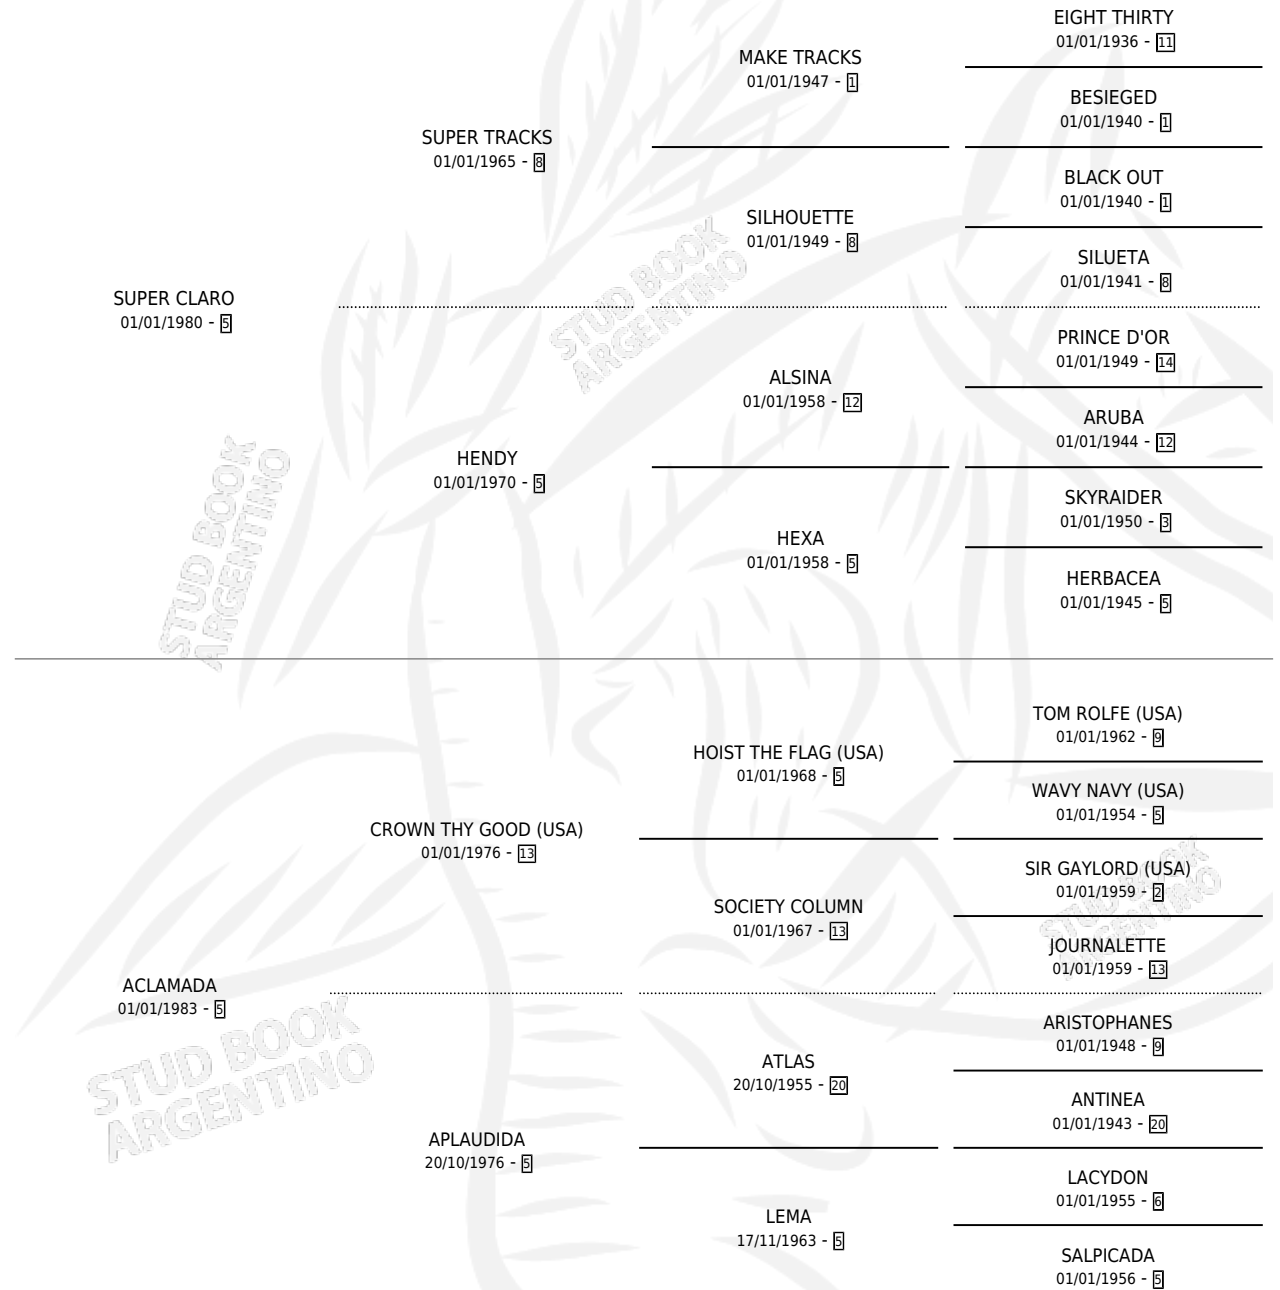

SUPER UNICO

por **SUPER CLARO** y **ACLAMADA** por **CROWN THY GOOD (USA)**

Argentina · Macho · Tordillo · SP · 24/10/1994
Familia 5-h · Volumen 35

ESTADO

TIPIFICACIÓN SANGUÍNEA	X
TIPIFICACIÓN POR ADN	X
PASAPORTE	X
IDENTIFICACIÓN POR MICROCHIP	X
REPRODUCTOR	X

Lugar de nacimiento: El Pial

Criador: Sin dato

PEDIGREE

CAMPAÑA

Solo carreras oficiales de Argentina

POR EDAD

EDAD	CC	1°	2°	3°	4°	5°	NP	CLC	CLG	CLCG1	CLGG1	IMPORTE	GANANCIA / CC
3 AÑOS	5	0	1	0	0	0	4	0	0	0	0	\$980	\$196
4 AÑOS	3	0	0	0	0	0	3	0	0	0	0	\$0	\$0
TOTALES	8	0	1	0	0	0	7	0	0	0	0	\$980	\$123
%		0.0%	12.5%	0.0%	0.0%	0.0%	87.5%	0.0%	0.0%	0.0%	0.0%		