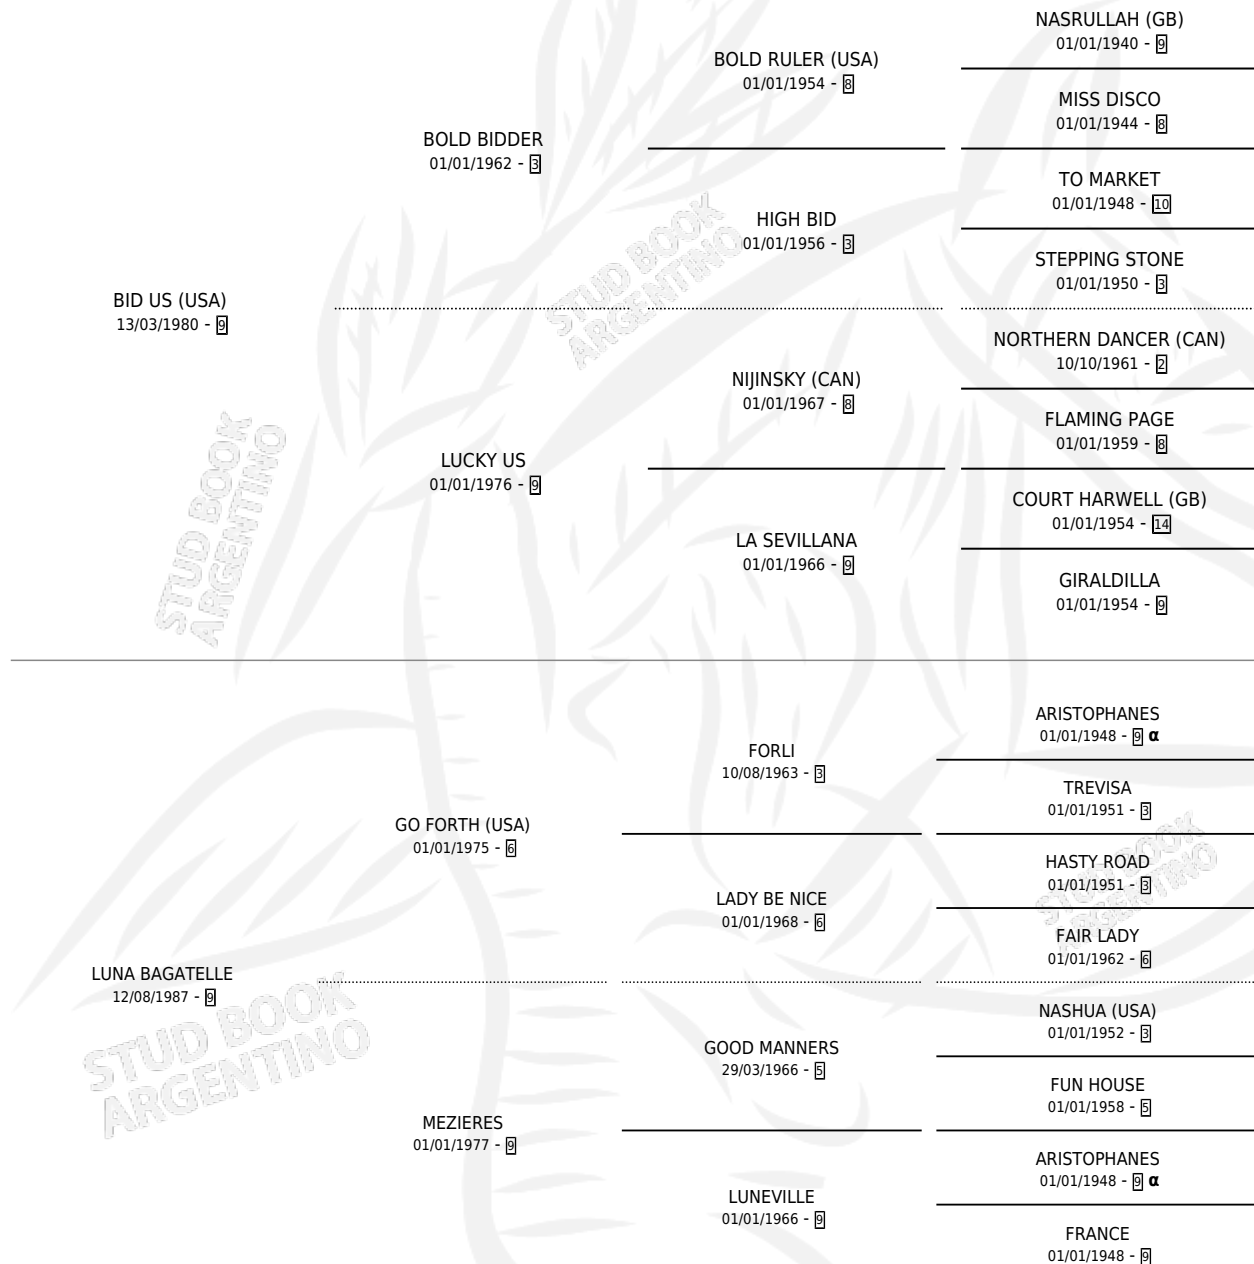

L'ARDECHE

por **BID US (USA)** y **LUNA BAGATELLE** por **GO FORTH (USA)**

Argentina · Hembra · Zaino Colorado · SP · 28/09/1994
Familia 9-b · Volumen 35

ESTADO

TIPIFICACIÓN SANGUÍNEA	X
TIPIFICACIÓN POR ADN	X
PASAPORTE	X
IDENTIFICACIÓN POR MICROCHIP	X
REPRODUCTOR	X

Lugar de nacimiento: La Cristina

Criador: Sin dato

PEDIGREE

INBREEDING : α

L'ARDECHE

Datos oficiales del Stud Book Argentino

Documento generado el 08/05/2026

studbook.org.ar