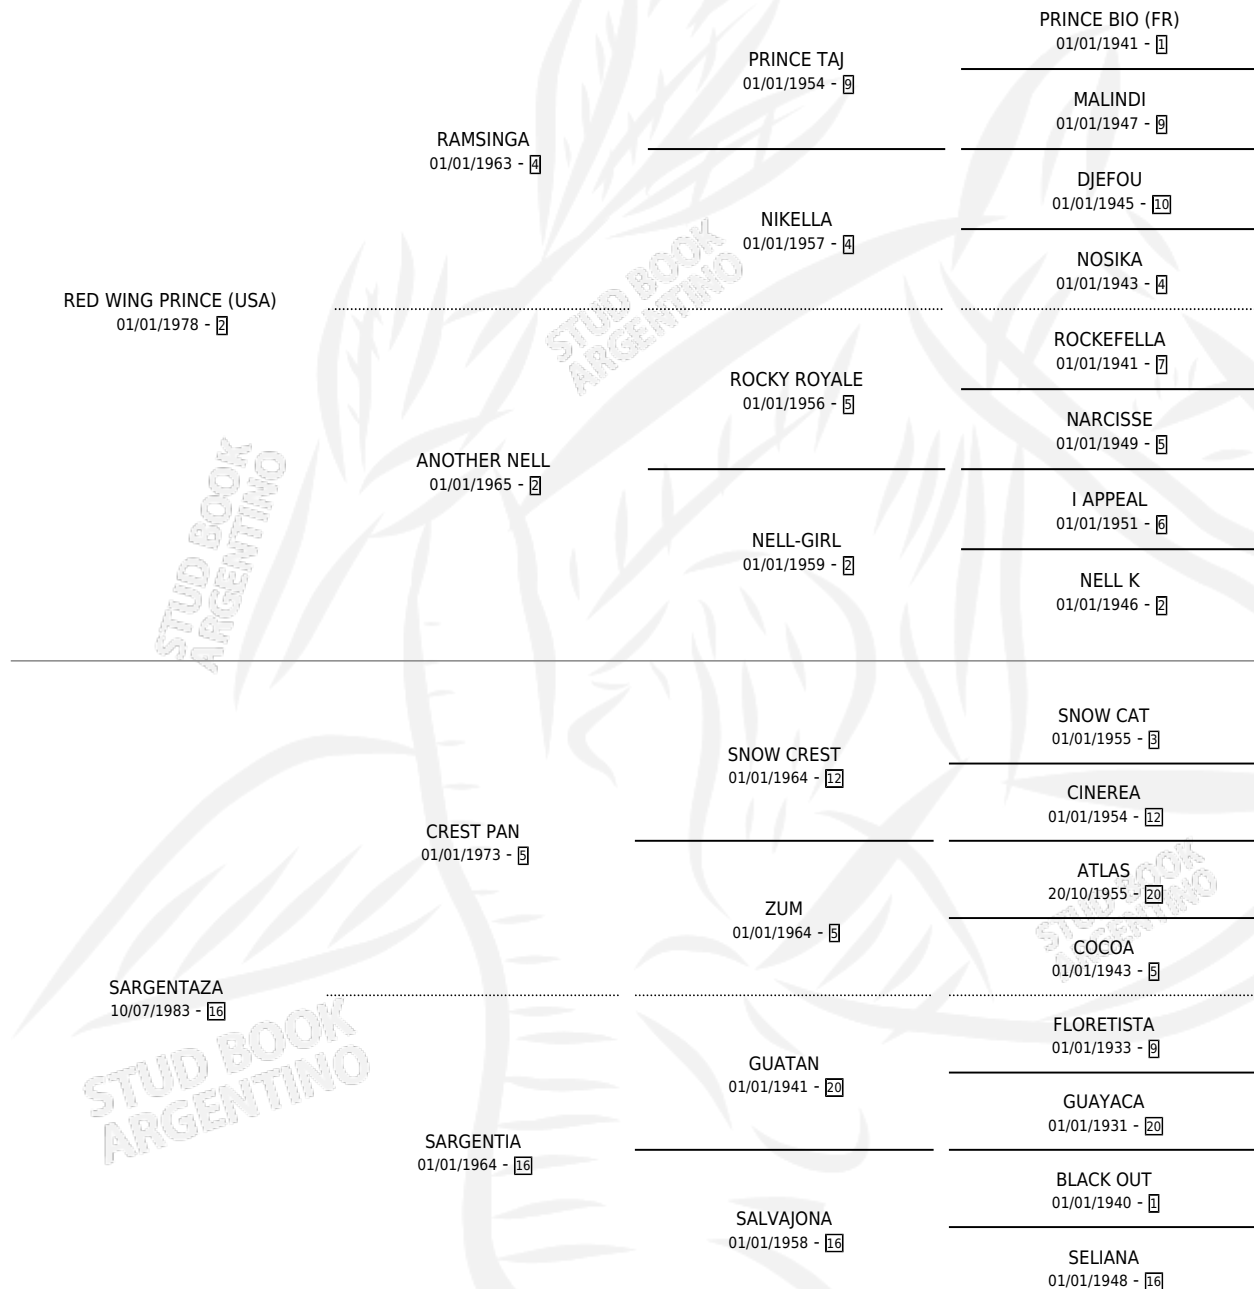

KENBIRD PRINCESS

por **RED WING PRINCE (USA)** y **SARGENTAZA** por **CREST PAN**

Argentina · Hembra · Zaino Doradillo · SP · 29/09/1994
Familia 16-e · Volumen 35

ESTADO

TIPIFICACIÓN SANGUÍNEA	✓
TIPIFICACIÓN POR ADN	X
PASAPORTE	X
IDENTIFICACIÓN POR MICROCHIP	X
REPRODUCTOR	X

Lugar de nacimiento: Panamericano

Criador: Sin dato

PEDIGREE

EXPORTACIÓN / IMPORTACIÓN

FECHA	MOVIMIENTO	PAÍS
04/02/1997	EXPORTADO	PARAGUAY

KENBIRD PRINCESS

Datos oficiales del Stud Book Argentino

Documento generado el 08/05/2026