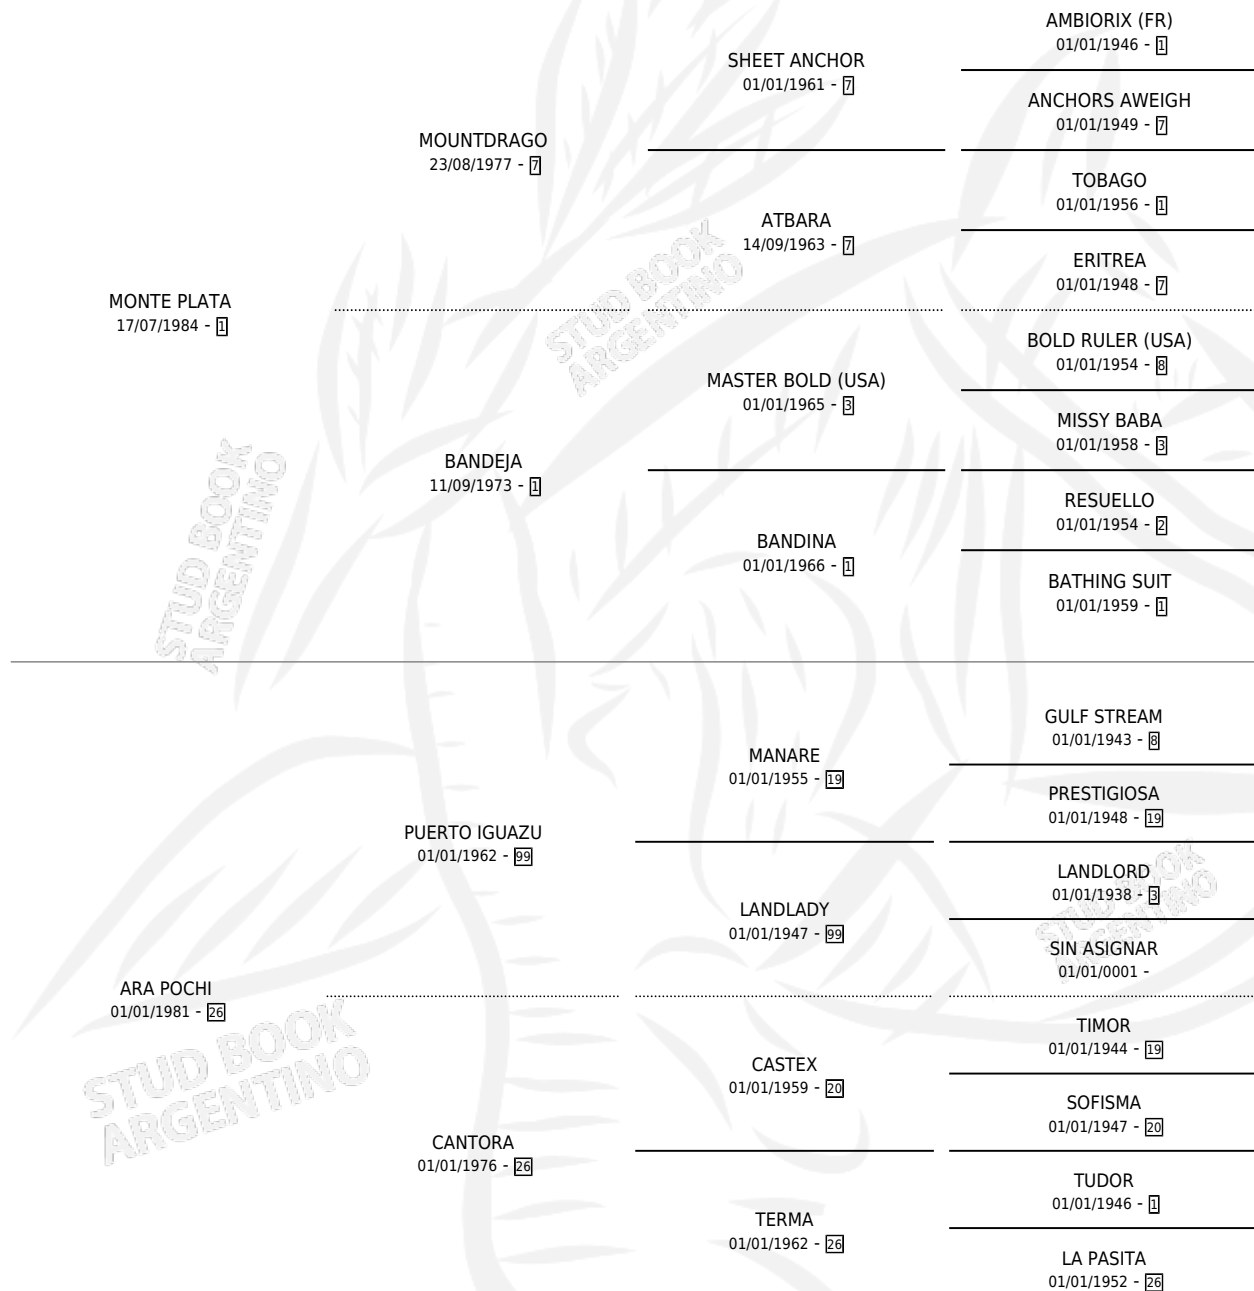

MONT D'OR

por MONTE PLATA y ARA POCHI por PUERTO IGUAZU

Argentina · Macho · Zaino · SP · 28/09/1994
Familia 26 · Volumen 35

ESTADO

TIPIFICACIÓN SANGUÍNEA	X
TIPIFICACIÓN POR ADN	X
PASAPORTE	X
IDENTIFICACIÓN POR MICROCHIP	X
REPRODUCTOR	X

Lugar de nacimiento: Sagitario

Criador: Sin dato

PEDIGREE

MONT D'OR

Datos oficiales del Stud Book Argentino

Documento generado el 14/05/2026

studbook.org.ar