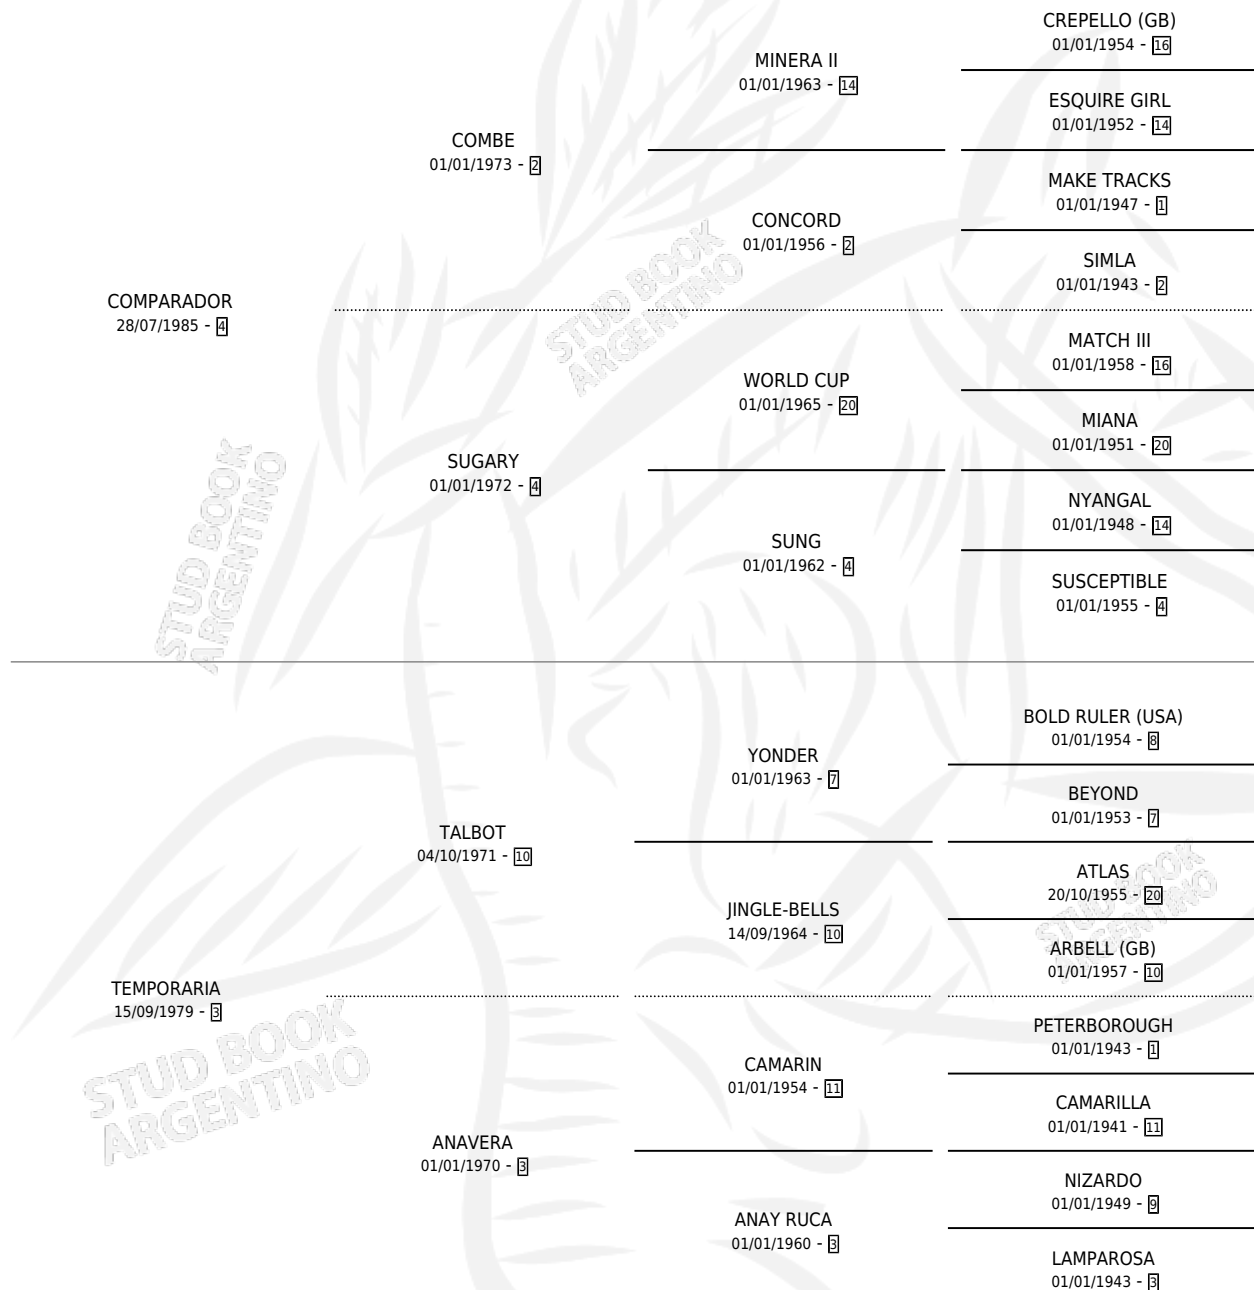

TAL COMPARADA

por **COMPARADOR** y **TEMPORARIA** por **TALBOT**

Argentina · Hembra · Zaino · SP · 05/10/1994
Familia 3 · Volumen 35

ESTADO

TIPIFICACIÓN SANGUÍNEA	✓
TIPIFICACIÓN POR ADN	✓
PASAPORTE	X
IDENTIFICACIÓN POR MICROCHIP	X
REPRODUCTOR	✓

Lugar de nacimiento: El Trece

Criador: El Trece

~

HIJOS

	MACHOS	HEMBRAS
4 NACIERON	1	3

SIN ACTUACIONES

PEDIGREE