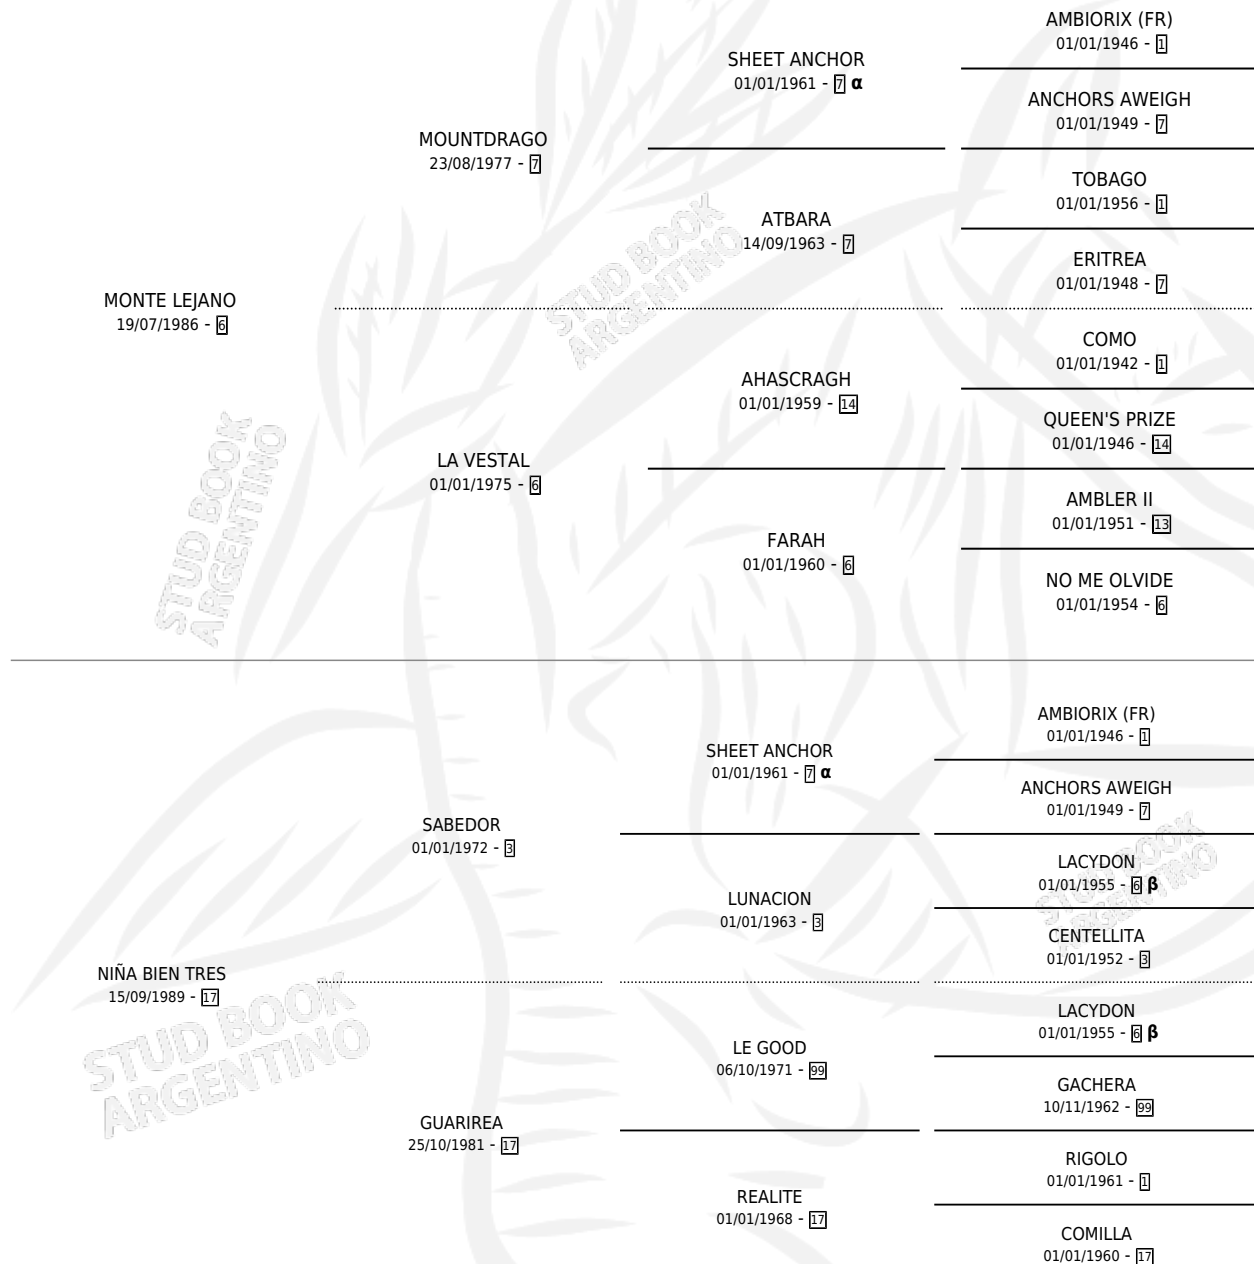

BIEN DEL MONTE

por MONTE LEJANO y NIÑA BIEN TRES por SABEDOR

Argentina · Macho · Zaino · SP · 20/10/1994
Familia 17-c · Volumen 35

ESTADO

TIPIFICACIÓN SANGUÍNEA	X
TIPIFICACIÓN POR ADN	X
PASAPORTE	X
IDENTIFICACIÓN POR MICROCHIP	X
REPRODUCTOR	X

Lugar de nacimiento: El Trece

Criador: El Trece

PEDIGREE

INBREEDING : α, β

BIEN DEL MONTE

Datos oficiales del Stud Book Argentino

Documento generado el 15/05/2026

studbook.org.ar