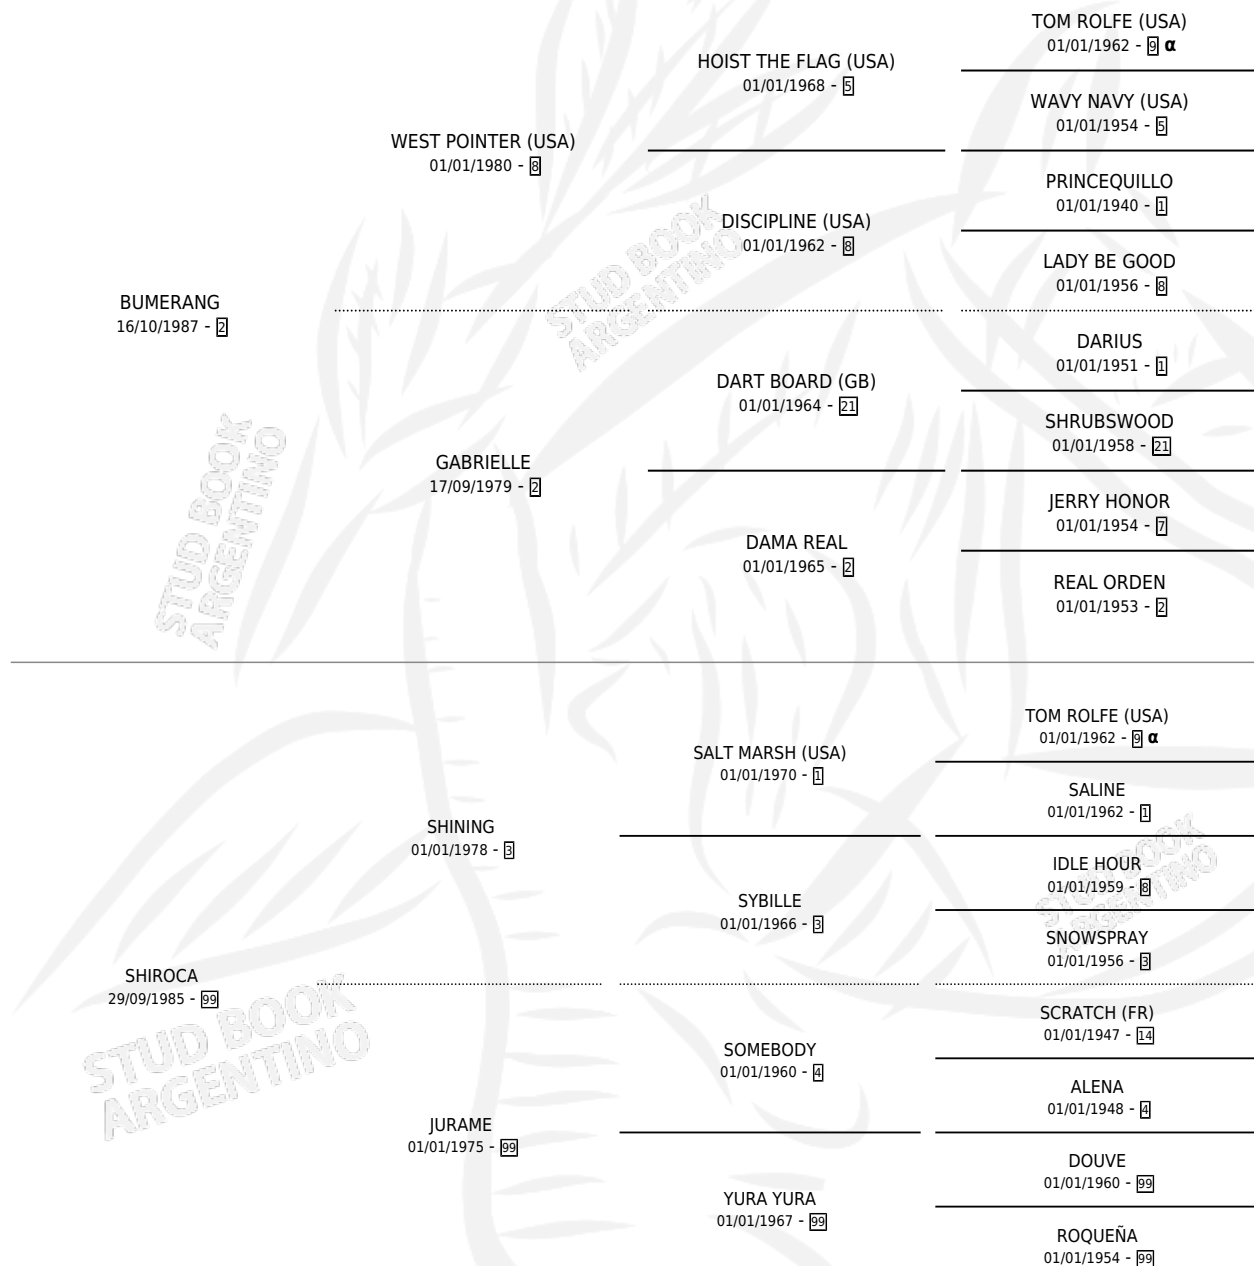

WEST CONFIDENCIA

por BUMERANG y SHIROCA por SHINING

Argentina · Hembra · Alazan · SP · 10/10/1994
Familia 99 · Volumen 35

ESTADO

TIPIFICACIÓN SANGUÍNEA	X
TIPIFICACIÓN POR ADN	X
PASAPORTE	X
IDENTIFICACIÓN POR MICROCHIP	X
REPRODUCTOR	X

Lugar de nacimiento: Sol de Mayo

Criador: Sin dato

PEDIGREE

INBREEDING : α

CAMPAÑA

Solo carreras oficiales de Argentina

POR EDAD

EDAD	CC	1°	2°	3°	4°	5°	NP	CLC	CLG	CLCG1	CLGG1	IMPORTE	GANANCIA / CC
3 AÑOS	1	0	0	0	0	0	1	0	0	0	0	\$0	\$0
4 AÑOS	1	0	0	0	0	0	1	0	0	0	0	\$0	\$0
TOTALES	2	0	0	0	0	0	2	0	0	0	0	\$0	\$0
%		0.0%	0.0%	0.0%	0.0%	0.0%	100%	0.0%	0.0%	0.0%	0.0%		