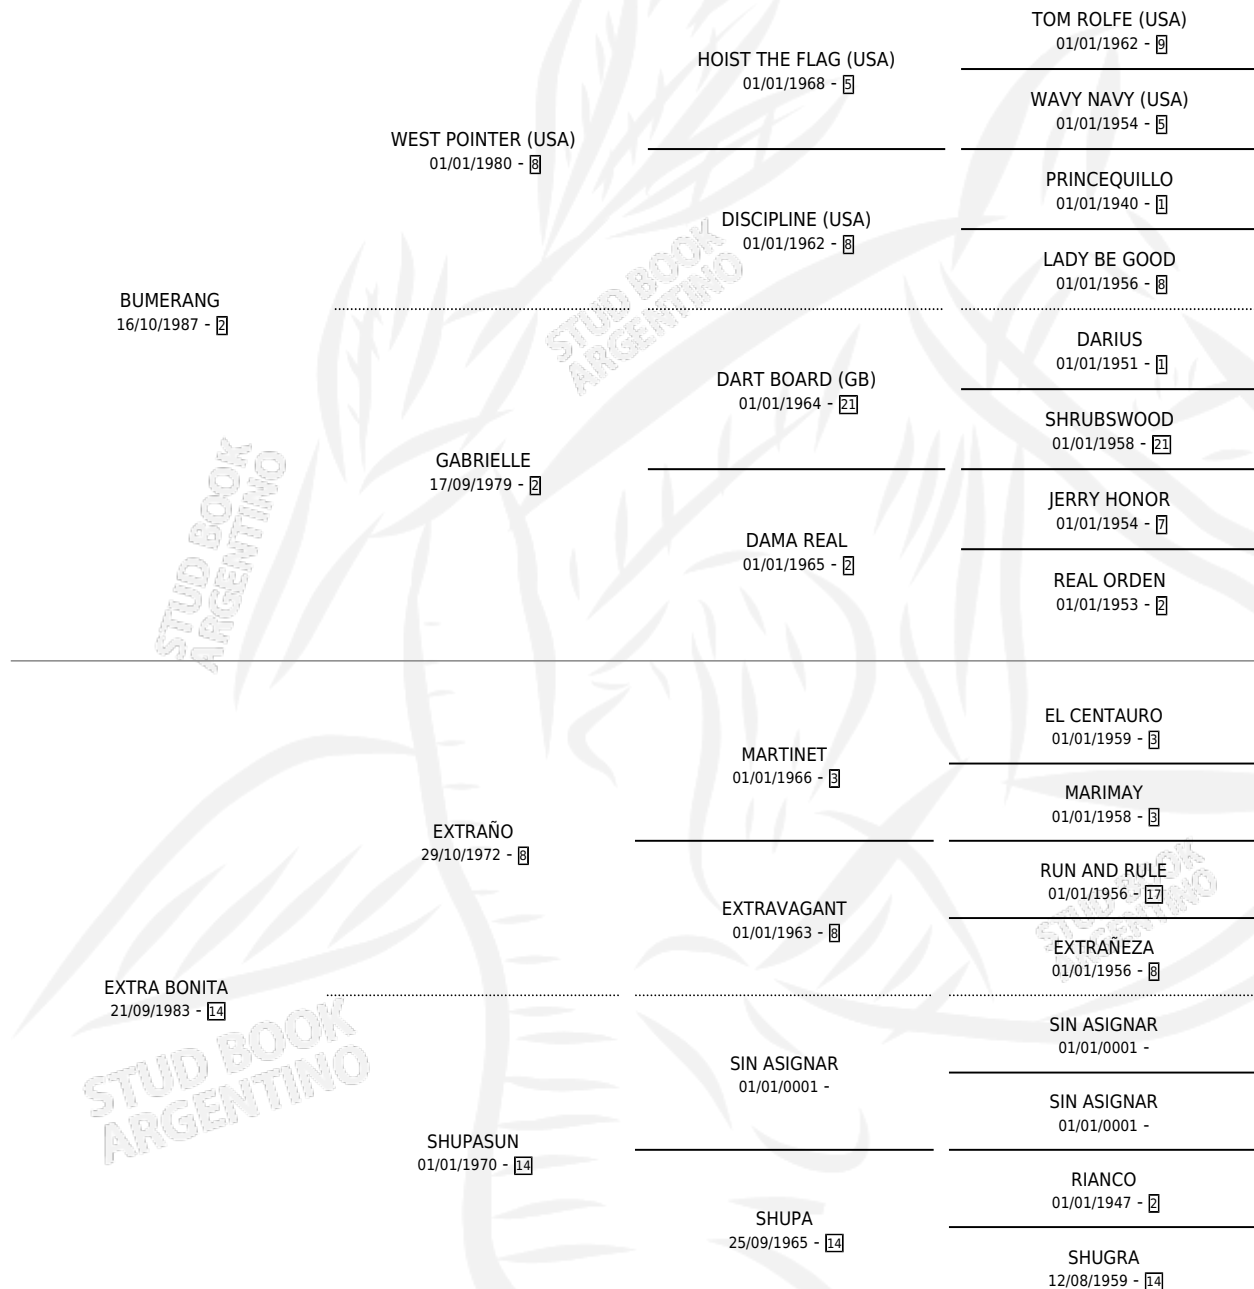

LINDA WEST

por BUMERANG y EXTRA BONITA por EXTRAÑO

Argentina · Hembra · Zaino · SP · 12/10/1994
Familia 14-c · Volumen 35

ESTADO

TIPIFICACIÓN SANGUÍNEA	X
TIPIFICACIÓN POR ADN	X
PASAPORTE	X
IDENTIFICACIÓN POR MICROCHIP	X
REPRODUCTOR	X

Lugar de nacimiento: Sol de Mayo

Criador: Sin dato

PEDIGREE

LINDA WEST

Datos oficiales del Stud Book Argentino

Documento generado el 15/05/2026

studbook.org.ar