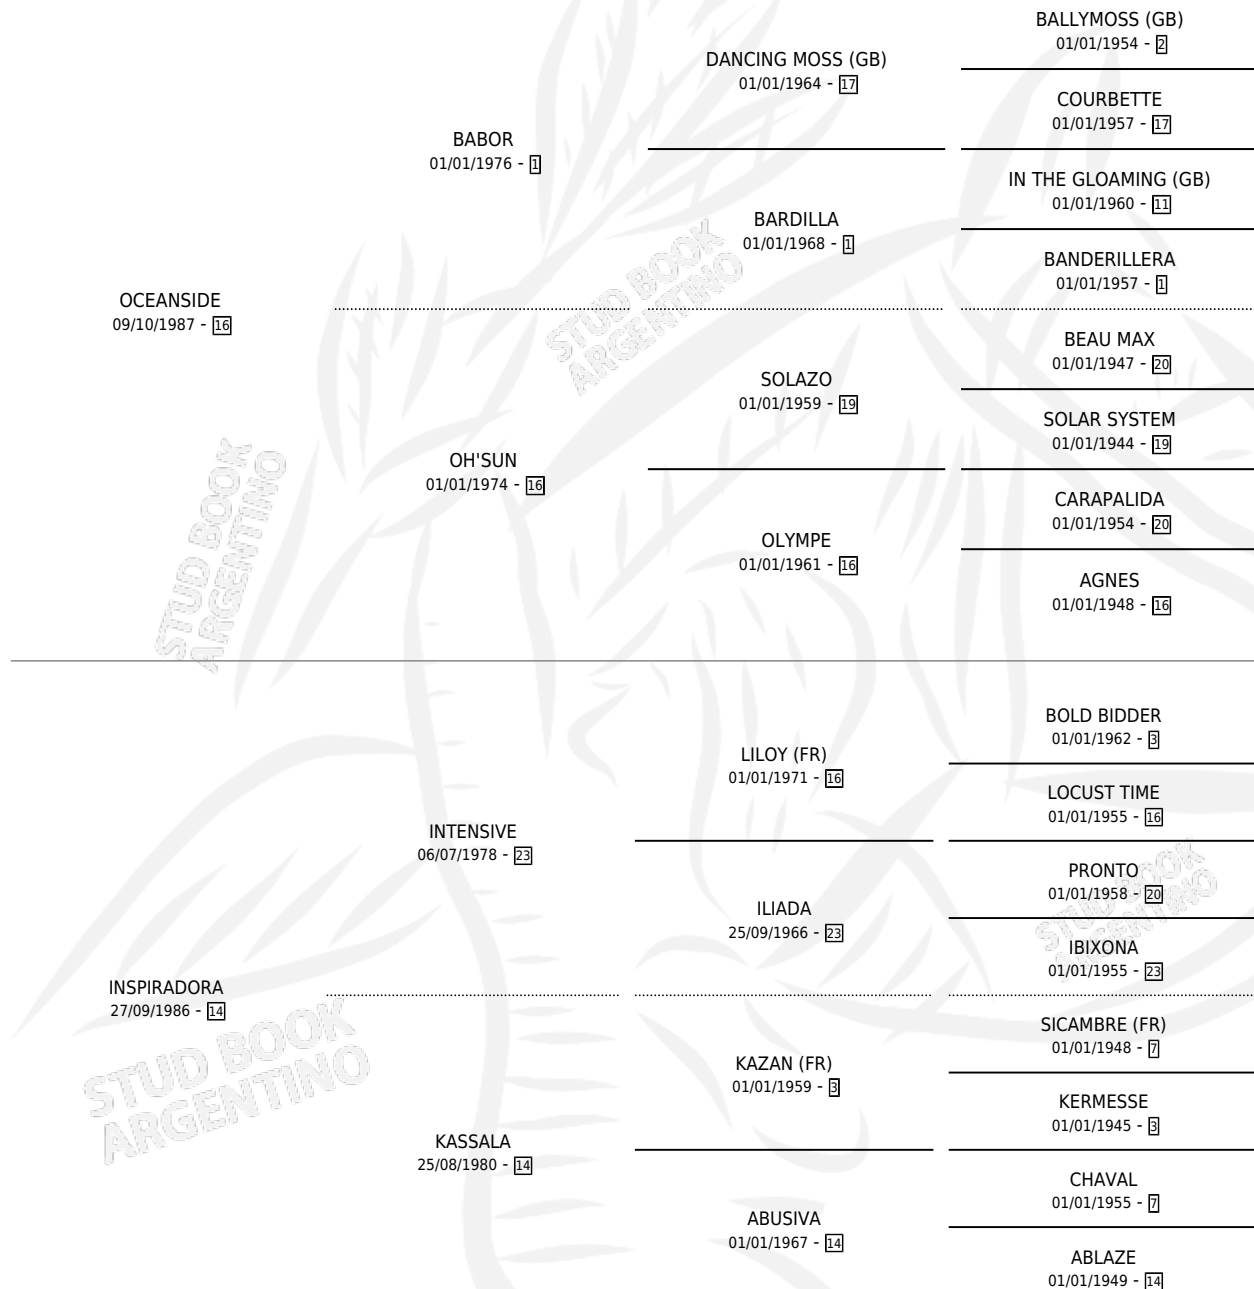

OCEANTE

por OCEANSIDE y INSPIRADORA por INTENSIVE

Argentina · Macho · Alazan · SP · 17/10/1994
Familia 14 · Volumen 35

ESTADO

TIPIFICACIÓN SANGUÍNEA	X
TIPIFICACIÓN POR ADN	X
PASAPORTE	X
IDENTIFICACIÓN POR MICROCHIP	X
REPRODUCTOR	X

Lugar de nacimiento: La Quebrada
Criador: Etchechoury Juan Carlos

PEDIGREE

OCEANTE

Datos oficiales del Stud Book Argentino

Documento generado el 15/05/2026

studbook.org.ar